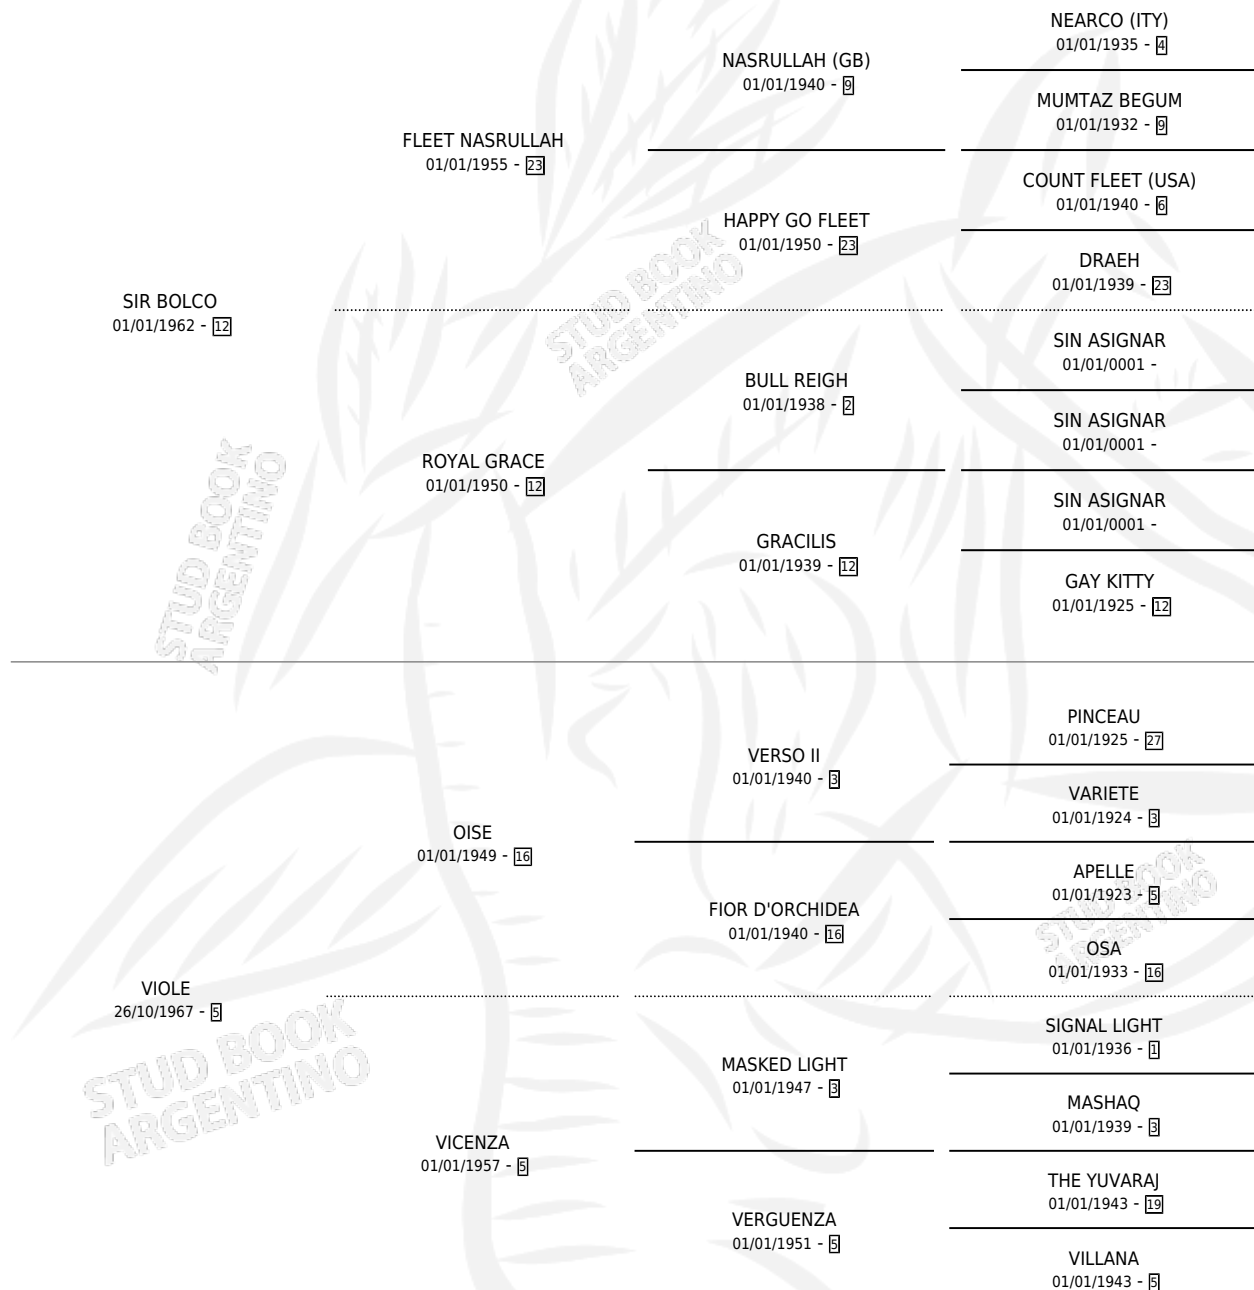

DAME VIOLETA

por SIR BOLCO y VIOLE por OISE

Argentina · Hembra · Alazan · SP · 29/10/1972
Familia 5-g · Volumen 28

ESTADO

TIPIFICACIÓN SANGUÍNEA	X
TIPIFICACIÓN POR ADN	X
PASAPORTE	X
IDENTIFICACIÓN POR MICROCHIP	X
REPRODUCTOR	X

Lugar de nacimiento: Campo particular

Criador: Sin dato

PEDIGREE