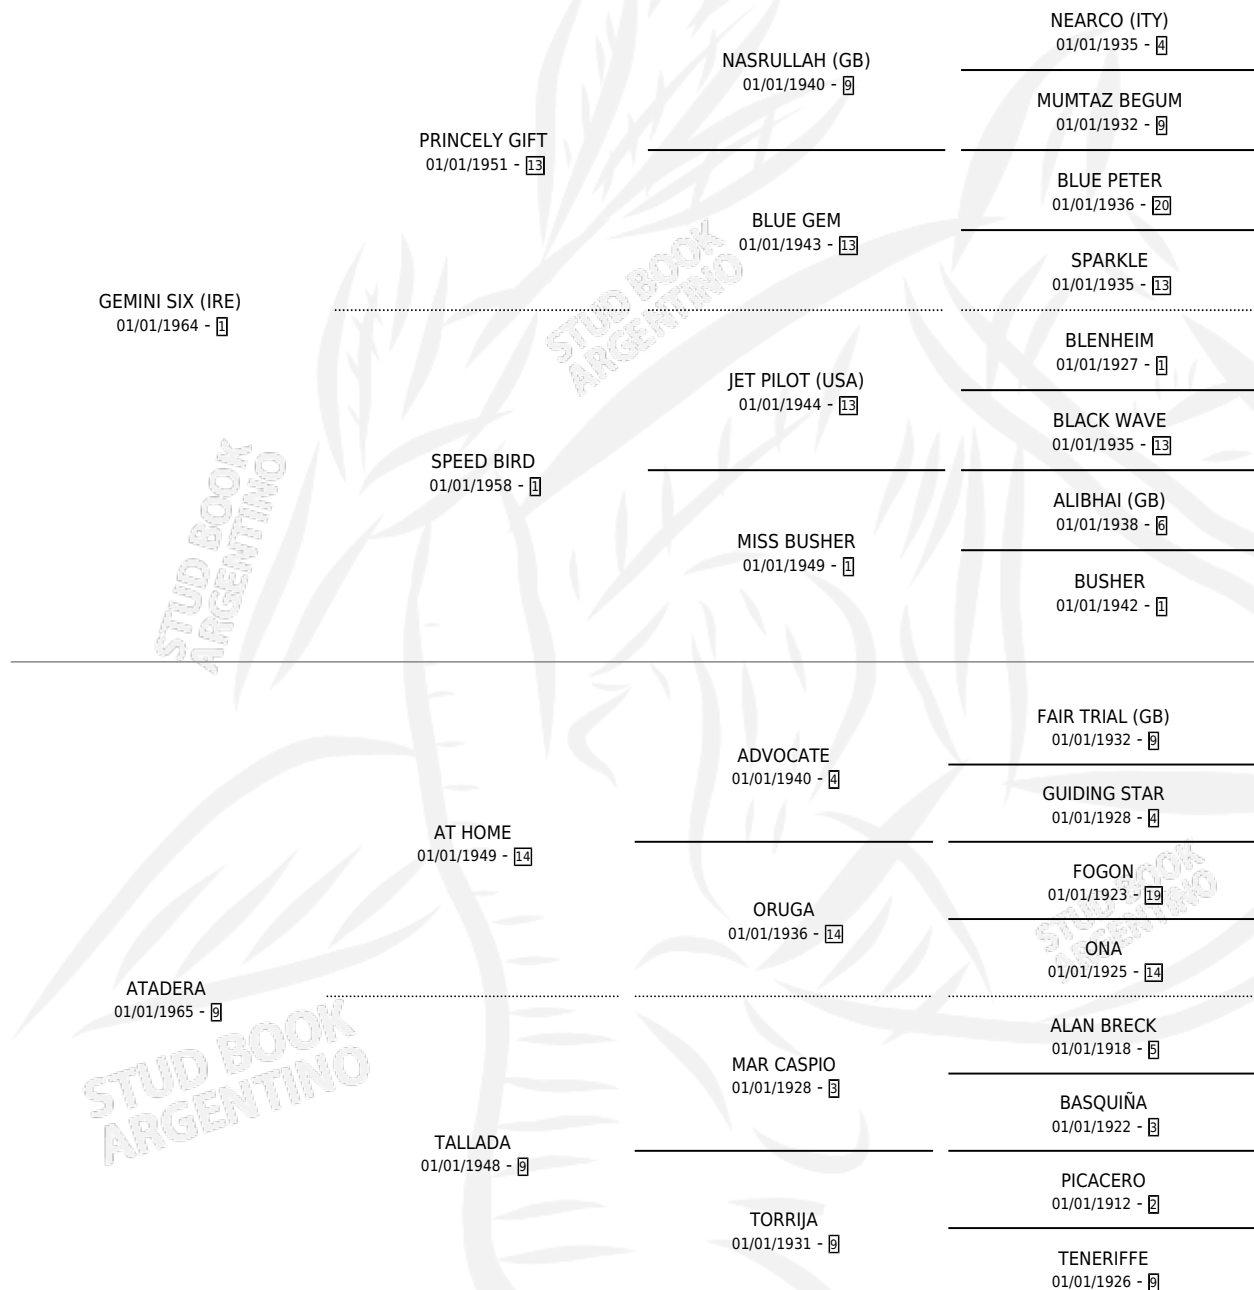

ALEJANDRA

por **GEMINI SIX (IRE)** y **ATADERA** por **AT HOME**

Argentina · Hembra · Zaino Doradillo · SP · 31/12/1972
Familia 9-h · Volumen 28

ESTADO

TIPIFICACIÓN SANGUÍNEA	X
TIPIFICACIÓN POR ADN	X
PASAPORTE	X
IDENTIFICACIÓN POR MICROCHIP	X
REPRODUCTOR	✓

Lugar de nacimiento: Campo particular

Criador: Sin dato

~

HIJOS

	MACHOS	HEMBRAS
2 NACIERON	1	1
1 CORRIERON	1	0
1 GANARON	1	0
0 GANADORES CL	0 GANADORES GR	0 GANADORES G1

PEDIGREE

S

mientos 1 / Efectividad 12.50%

PADRILLO	PRODUCTO	CRIADOR	1ER SERVICIO	ÚLTIMO SERVICIO
LESTER	∅		24/11/1990	27/11/1990
ALEJANDRA	∅		18/11/1989	18/11/1989
Datos oficiales del Stud Book Argentino			05/09/1988	15/12/1988
LESTER	∅		09/08/1987	21/10/1987
studbook.org.ar	∅		06/09/1986	14/11/1986
LESTER	∅		11/09/1985	11/09/1985
OLIVER (GER)	OLIMON CARLA (H Z, 01/09/1986)	SIN DATO		
DEARMAN	∅			
DEARMAN	∅			