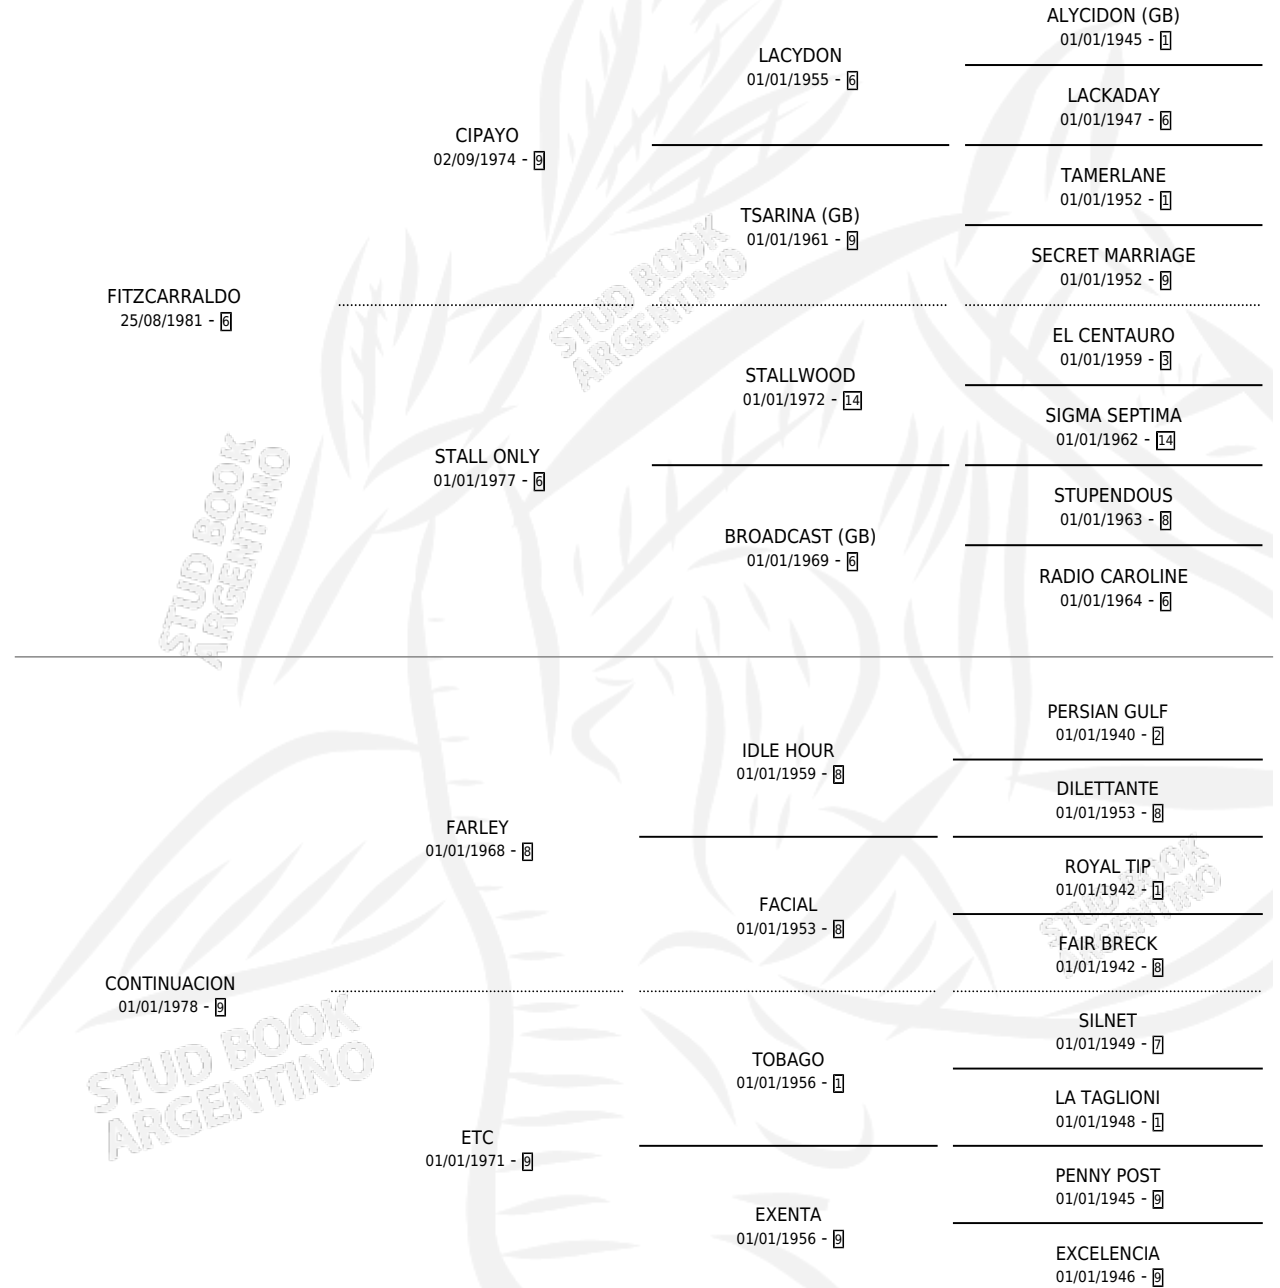

WIDDERSHING

por FITZCARRALDO y CONTINUACION por FARLEY

Argentina · Hembra · Zaino Doradillo · SP · 17/08/1995
Familia 9-g · Volumen 35

ESTADO

TIPIFICACIÓN SANGUÍNEA	✓
TIPIFICACIÓN POR ADN	✓
PASAPORTE	X
IDENTIFICACIÓN POR MICROCHIP	X
REPRODUCTOR	✓

Lugar de nacimiento: La Irenita

Criador: Sin dato

~

HIJOS

	MACHOS	HEMBRAS
6 NACIERON	5	1
2 CORRIERON	2	0

SIN ACTUACIONES

PEDIGREE

CAMPAÑA

Solo carreras oficiales de Argentina

POR EDAD

EDAD	CC	1°	2°	3°	4°	5°	NP	CLC	CLG	CLCG1	CLGG1	IMPORTE	GANANCIA / CC
2 AÑOS	2	0	0	0	0	0	2	1	0	1	0	\$0	\$0
3 AÑOS	1	0	0	0	0	0	1	0	0	0	0	\$0	\$0
4 AÑOS	1	0	0	0	0	0	1	0	0	0	0	\$0	\$0
TOTALES	4	0	0	0	0	0	4	1	0	1	0	\$0	\$0
%		0.0%	0.0%	0.0%	0.0%	0.0%	100%	25.0%	0.0%	100%	0.0%		