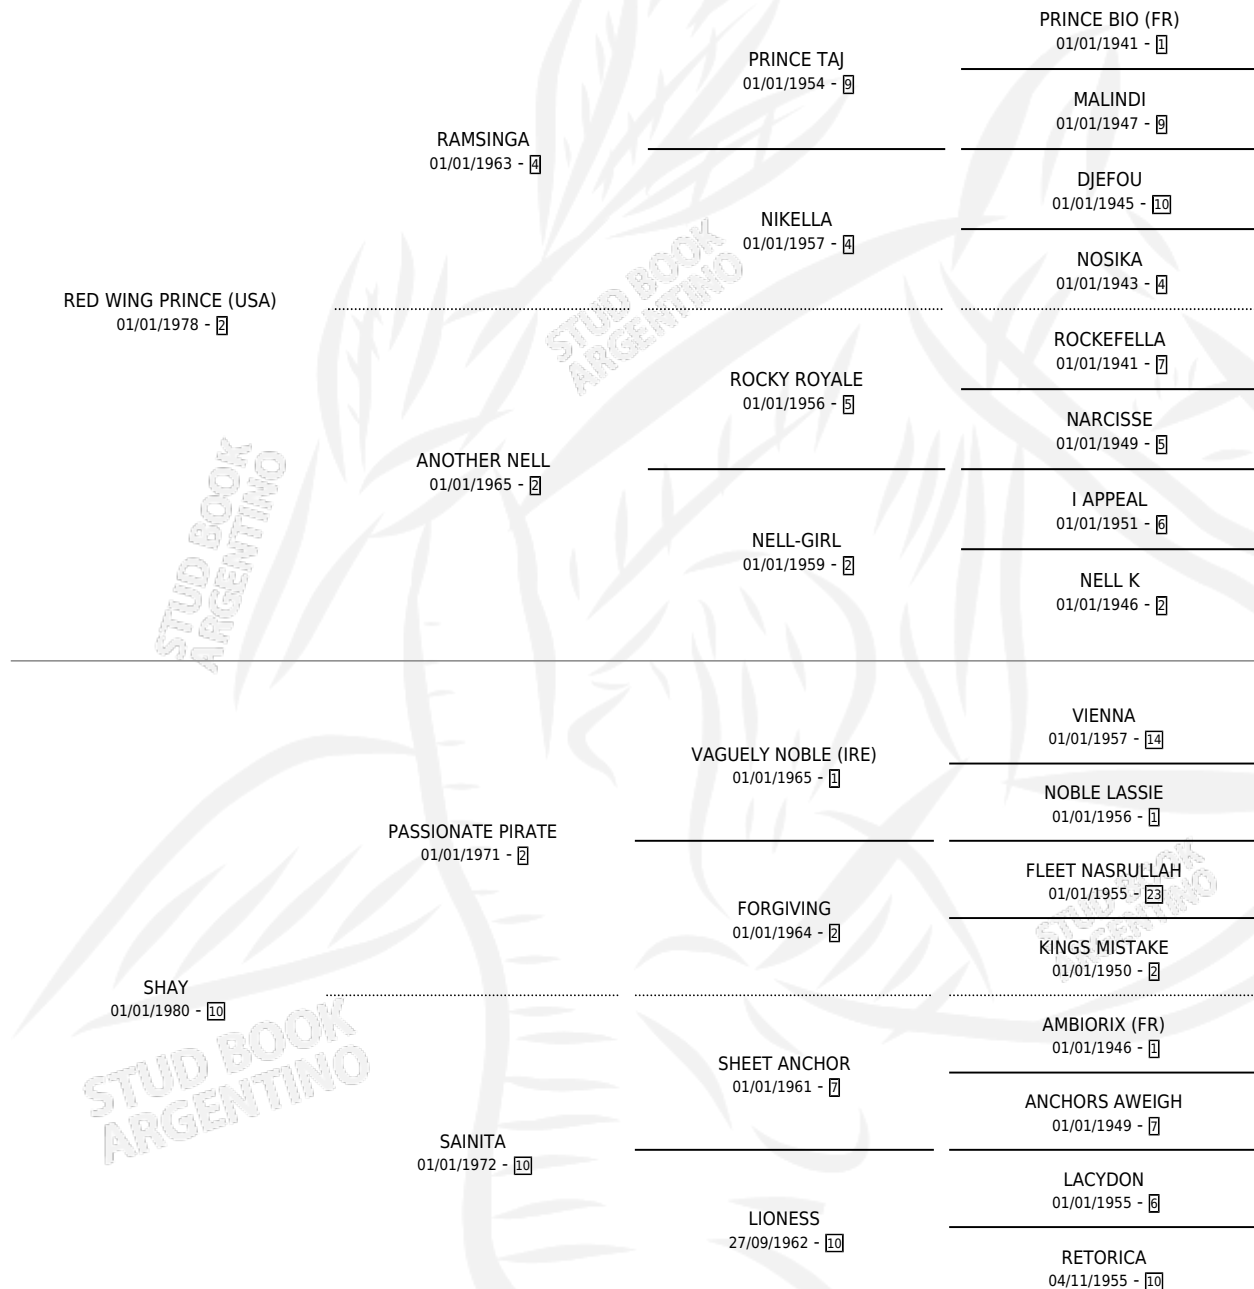

LENGTHY PRINCE

por RED WING PRINCE (USA) y SHAY por PASSIONATE PIRATE

Argentina · Macho · Zaino · SP · 01/11/1995
Familia 10-d · Volumen 35

ESTADO

TIPIFICACIÓN SANGUÍNEA	X
TIPIFICACIÓN POR ADN	X
PASAPORTE	X
IDENTIFICACIÓN POR MICROCHIP	X
REPRODUCTOR	X

Lugar de nacimiento: Panamericano

Criador: Sin dato

PEDIGREE