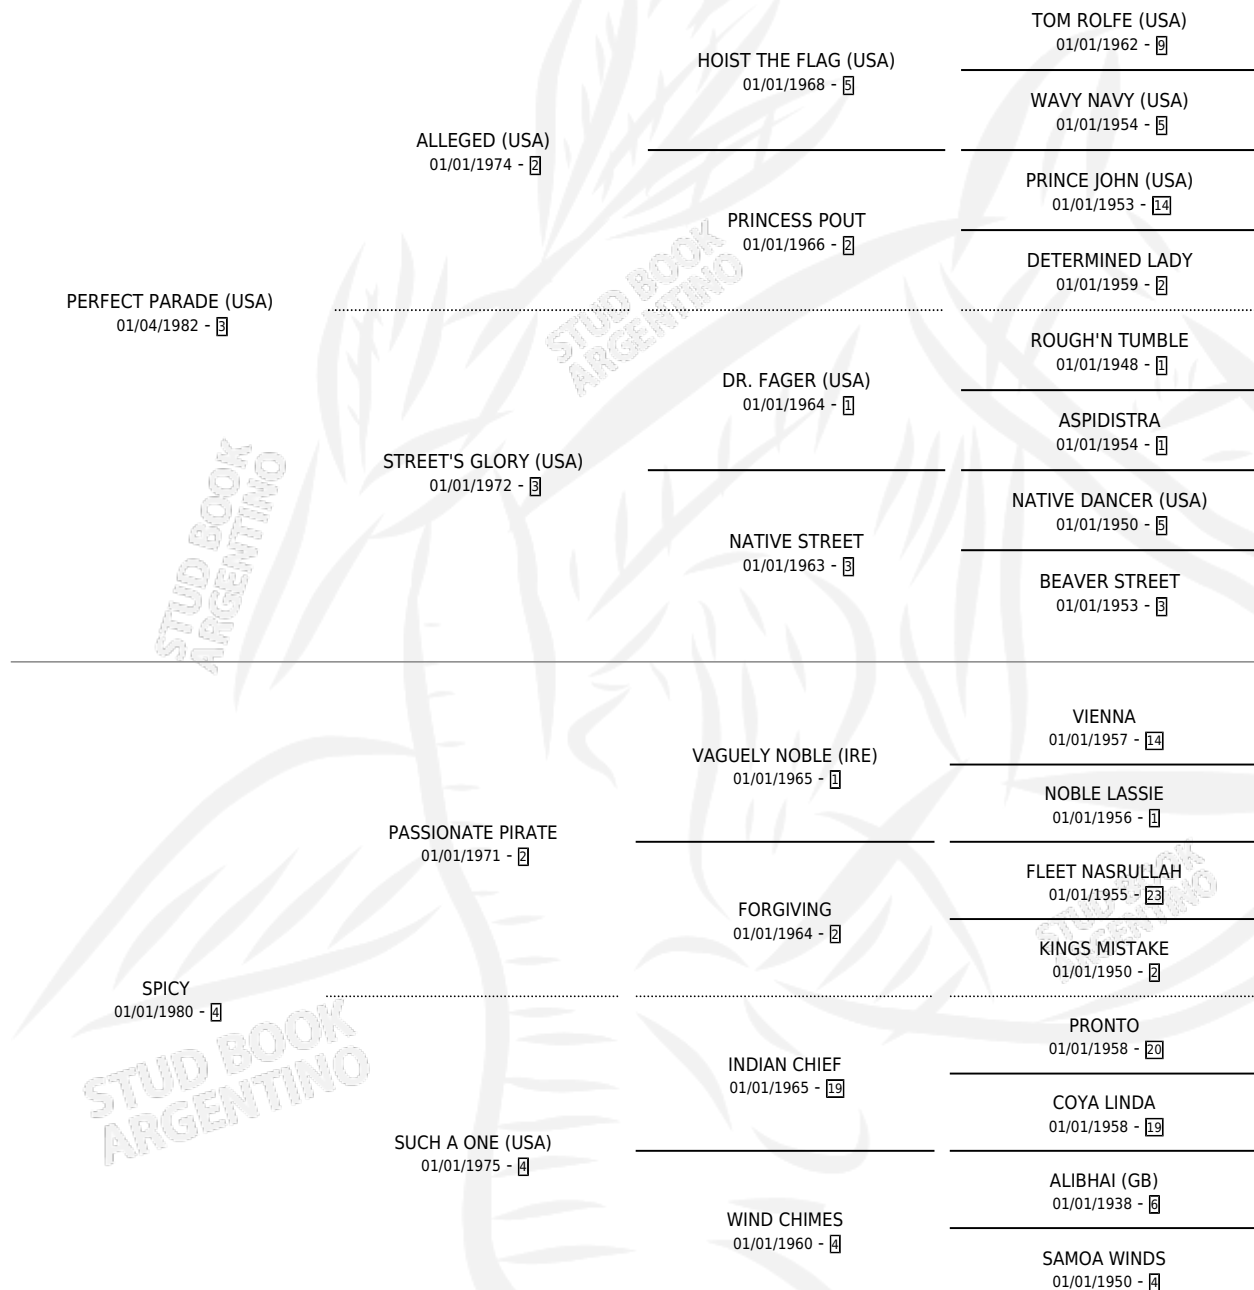

LOVE PASSION

por **PERFECT PARADE (USA)** y **SPICY** por **PASSIONATE PIRATE**

Argentina · Hembra · Tordillo · SP · 28/09/1995
Familia 4-k · Volumen 35

ESTADO

TIPIFICACIÓN SANGUÍNEA	✓
TIPIFICACIÓN POR ADN	X
PASAPORTE	X
IDENTIFICACIÓN POR MICROCHIP	X
REPRODUCTOR	X

Lugar de nacimiento: Panamericano

Criador: Sin dato

PEDIGREE

EXPORTACIÓN / IMPORTACIÓN

FECHA	MOVIMIENTO	PAÍS
28/01/2000	EXPORTADO	ARABIA SAUDITA

~

CAMPAÑA

Solo carreras oficiales de Argentina