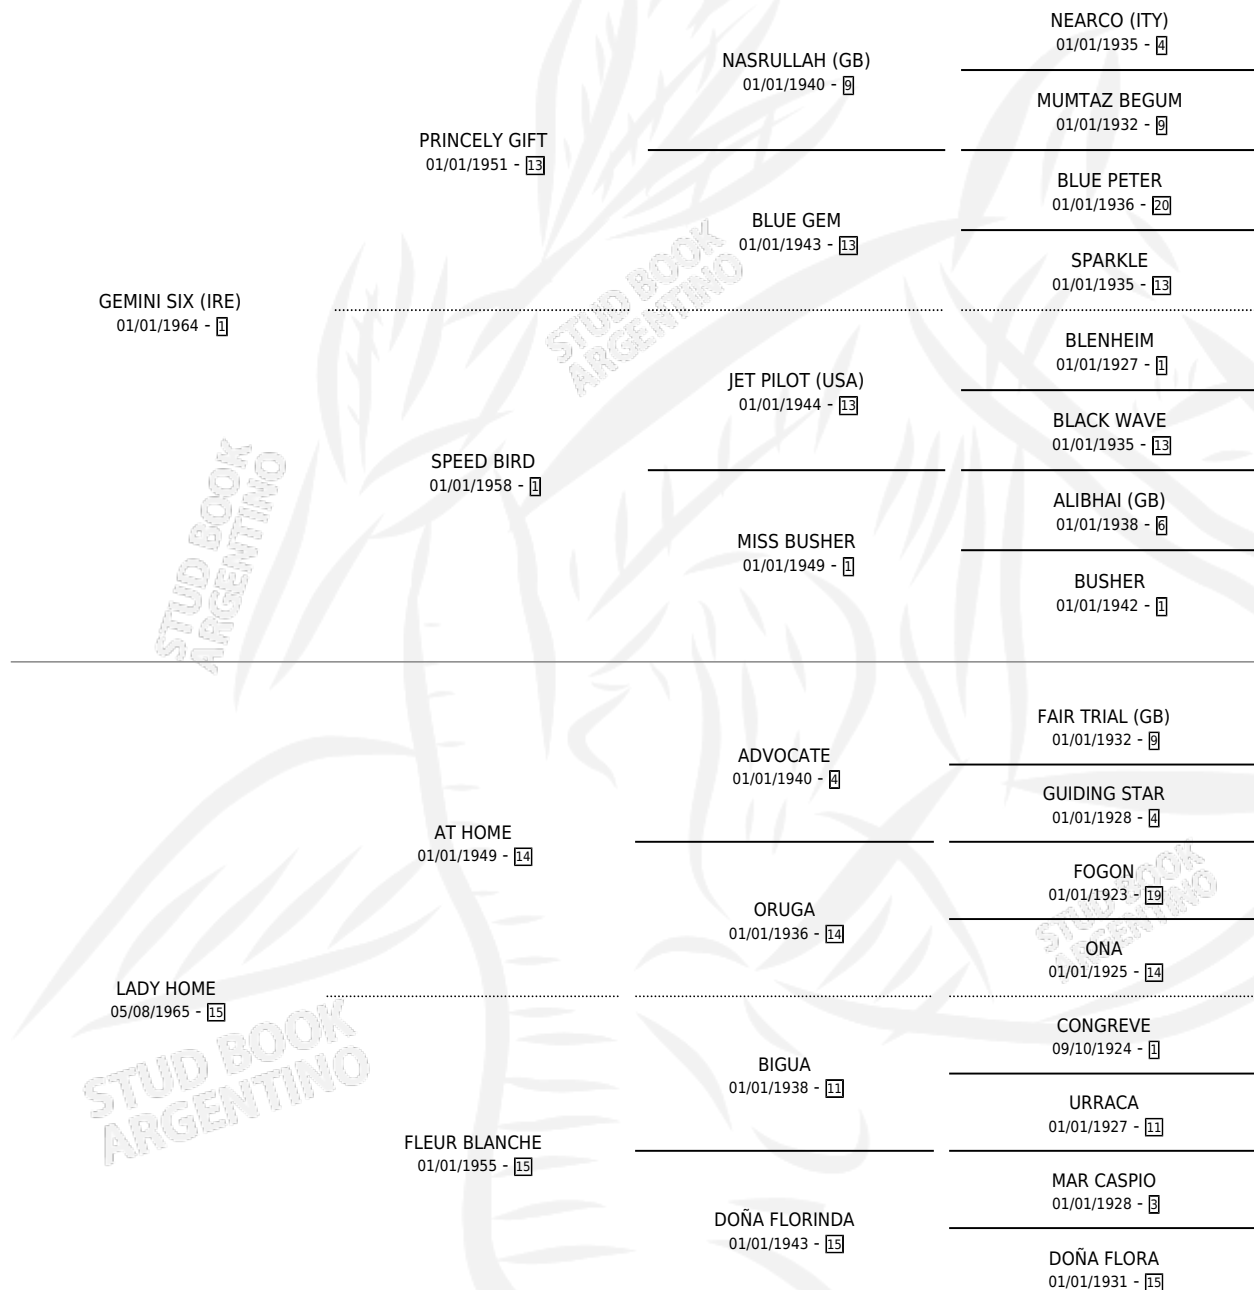

LADY ESPINILLO

por GEMINI SIX (IRE) y LADY HOME por AT HOME

Argentina · Hembra · Zaino Negro · SP · 11/11/1972
Familia 15 · Volumen 28

ESTADO

TIPIFICACIÓN SANGUÍNEA	X
TIPIFICACIÓN POR ADN	X
PASAPORTE	X
IDENTIFICACIÓN POR MICROCHIP	X
REPRODUCTOR	✓

Lugar de nacimiento: Campo particular

Criador: Sin dato

~

HIJOS

	MACHOS	HEMBRAS
2 NACIERON	1	1
1 CORRIERON	1	0
1 GANARON	1	0
0 GANADORES CL	0 GANADORES GR	0 GANADORES G1

PEDIGREE