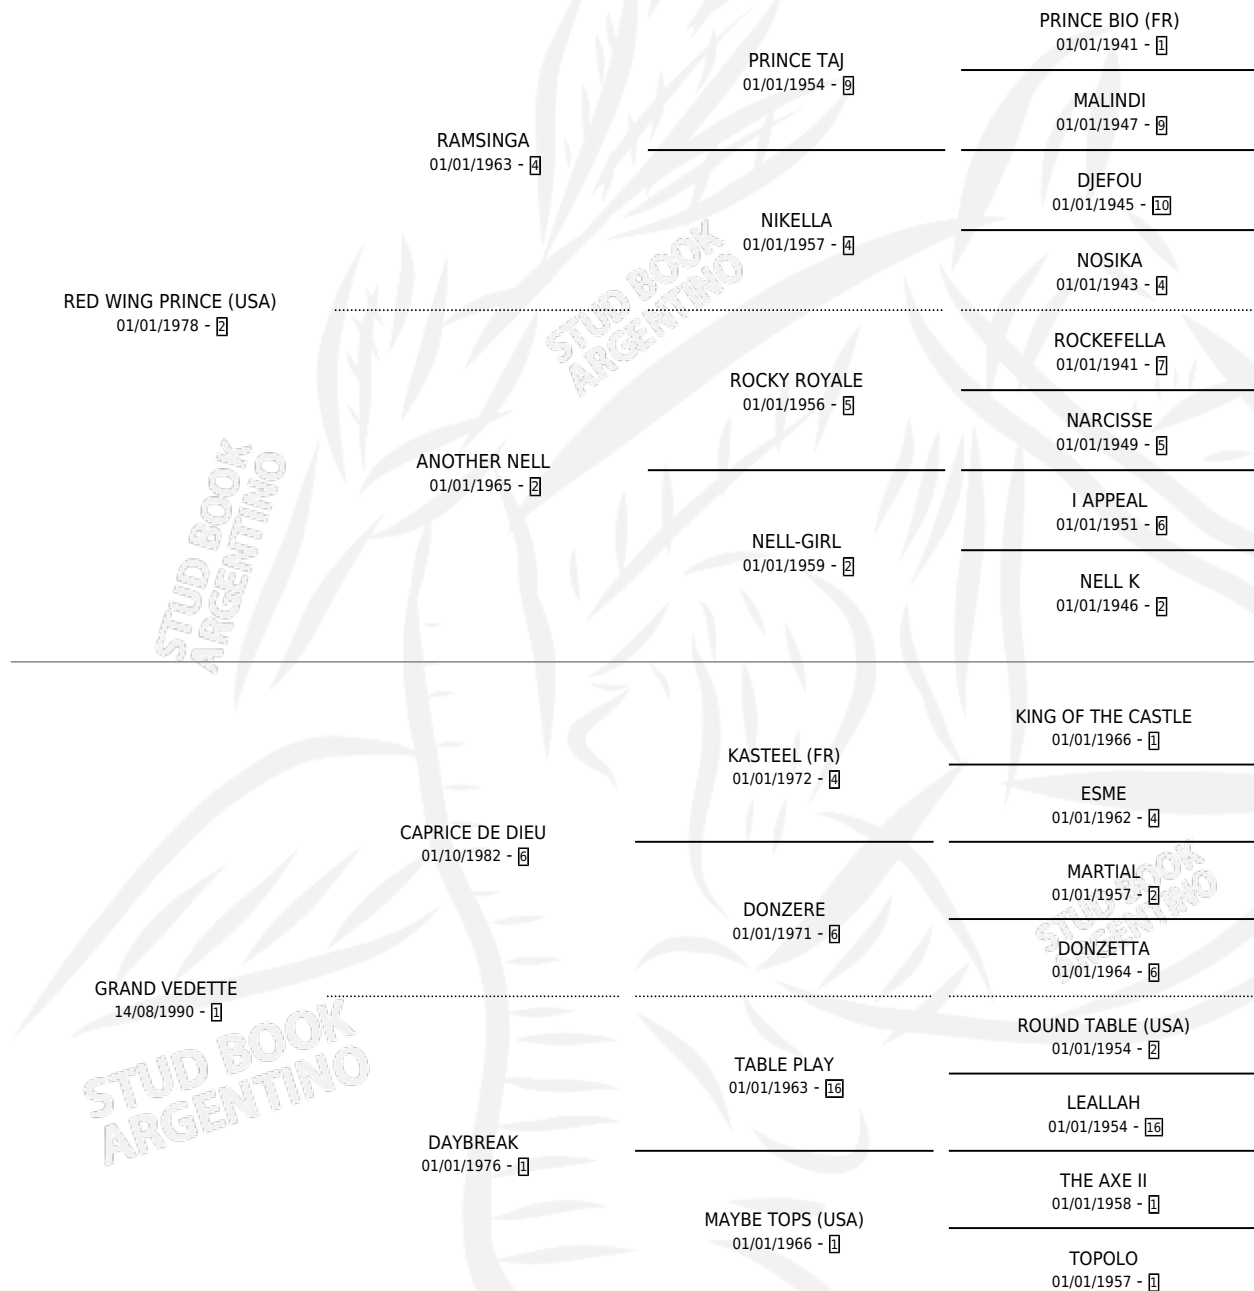

LE GRAND PRINCE

por RED WING PRINCE (USA) y GRAND VEDETTE por
CAPRICE DE DIEU

Argentina · Hembra · Zaino · SP · 03/09/1995
Familia 1-c · Volumen 35

ESTADO

TIPIFICACIÓN SANGUÍNEA	X
TIPIFICACIÓN POR ADN	X
PASAPORTE	X
IDENTIFICACIÓN POR MICROCHIP	X
REPRODUCTOR	X

Lugar de nacimiento: Panamericano

Criador: Sin dato

PEDIGREE