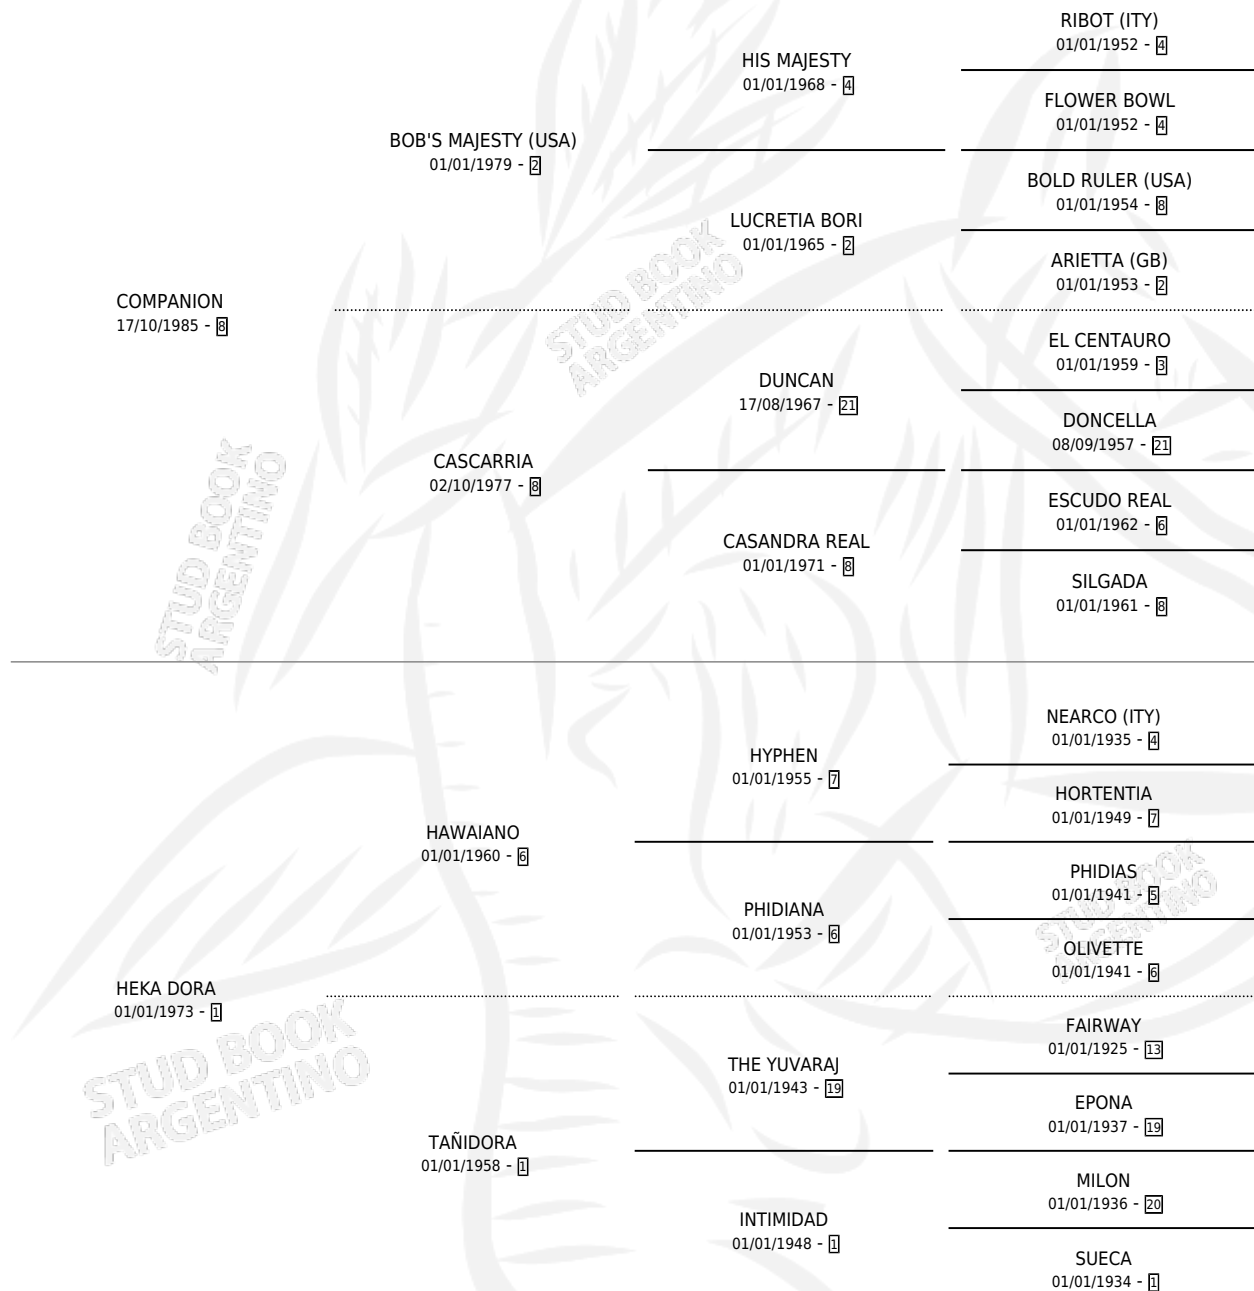

LE COMTE D'HOR

por COMPANION y HEKA DORA por HAWAIANO

Argentina · Macho · Zaino · SP · 16/08/1995
Familia 1-s · Volumen 35

ESTADO

TIPIFICACIÓN SANGUÍNEA	X
TIPIFICACIÓN POR ADN	X
PASAPORTE	X
IDENTIFICACIÓN POR MICROCHIP	X
REPRODUCTOR	X

Lugar de nacimiento: Panamericano

Criador: Sin dato

PEDIGREE

CAMPAÑA

Solo carreras oficiales de Argentina

POR EDAD

EDAD	CC	1°	2°	3°	4°	5°	NP	CLC	CLG	CLCG1	CLGG1	IMPORTE	GANANCIA / CC
4 AÑOS	6	0	1	1	0	1	3	0	0	0	0	\$1,296	\$216
5 AÑOS	9	0	1	1	1	0	6	0	0	0	0	\$1,330	\$148
6 AÑOS	1	0	0	0	0	0	1	0	0	0	0	\$0	\$0
TOTALES	16	0	2	2	1	1	10	0	0	0	0	\$2,626	\$164
%		0.0%	12.5%	12.5%	6.3%	6.3%	62.5%	0.0%	0.0%	0.0%	0.0%		