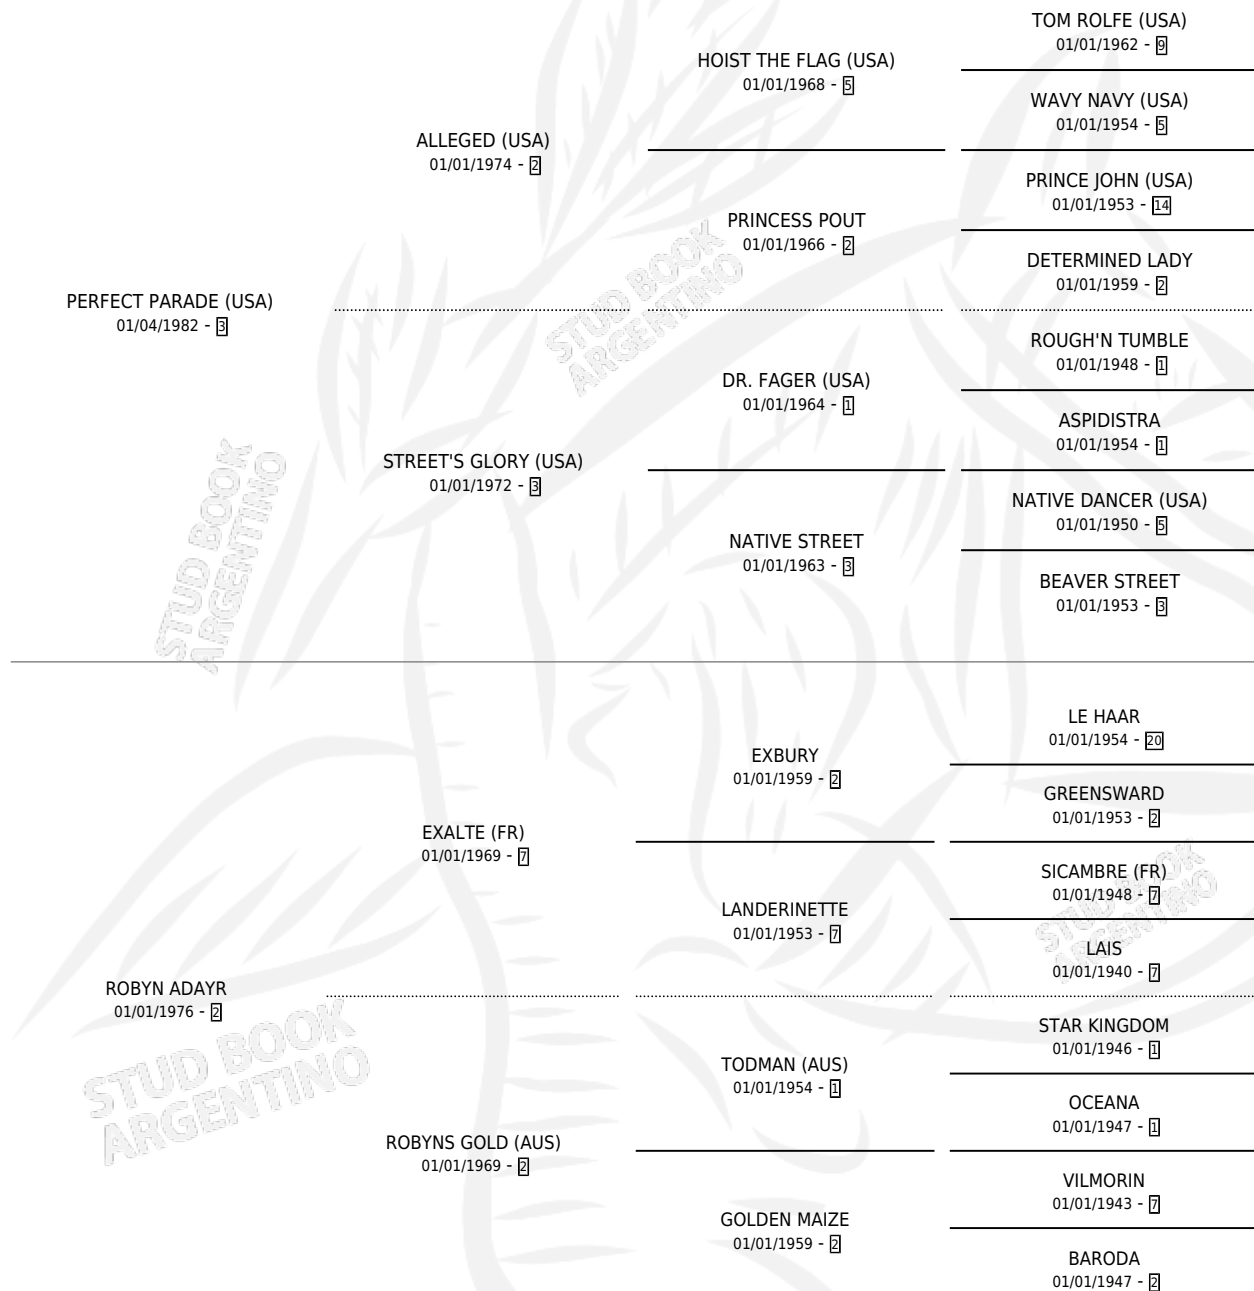

LADAIR

por **PERFECT PARADE (USA)** y **ROBYN ADAYR** por **EXALTE (FR)**

Argentina · Macho · Tordillo · SP · 15/08/1995
Familia 2-g · Volumen 35

ESTADO

TIPIFICACIÓN SANGUÍNEA	X
TIPIFICACIÓN POR ADN	X
PASAPORTE	X
IDENTIFICACIÓN POR MICROCHIP	X
REPRODUCTOR	X

Lugar de nacimiento: Panamericano

Criador: Sin dato

PEDIGREE

LADAIR

Datos oficiales del Stud Book Argentino

Documento generado el 09/06/2026

studbook.org.ar