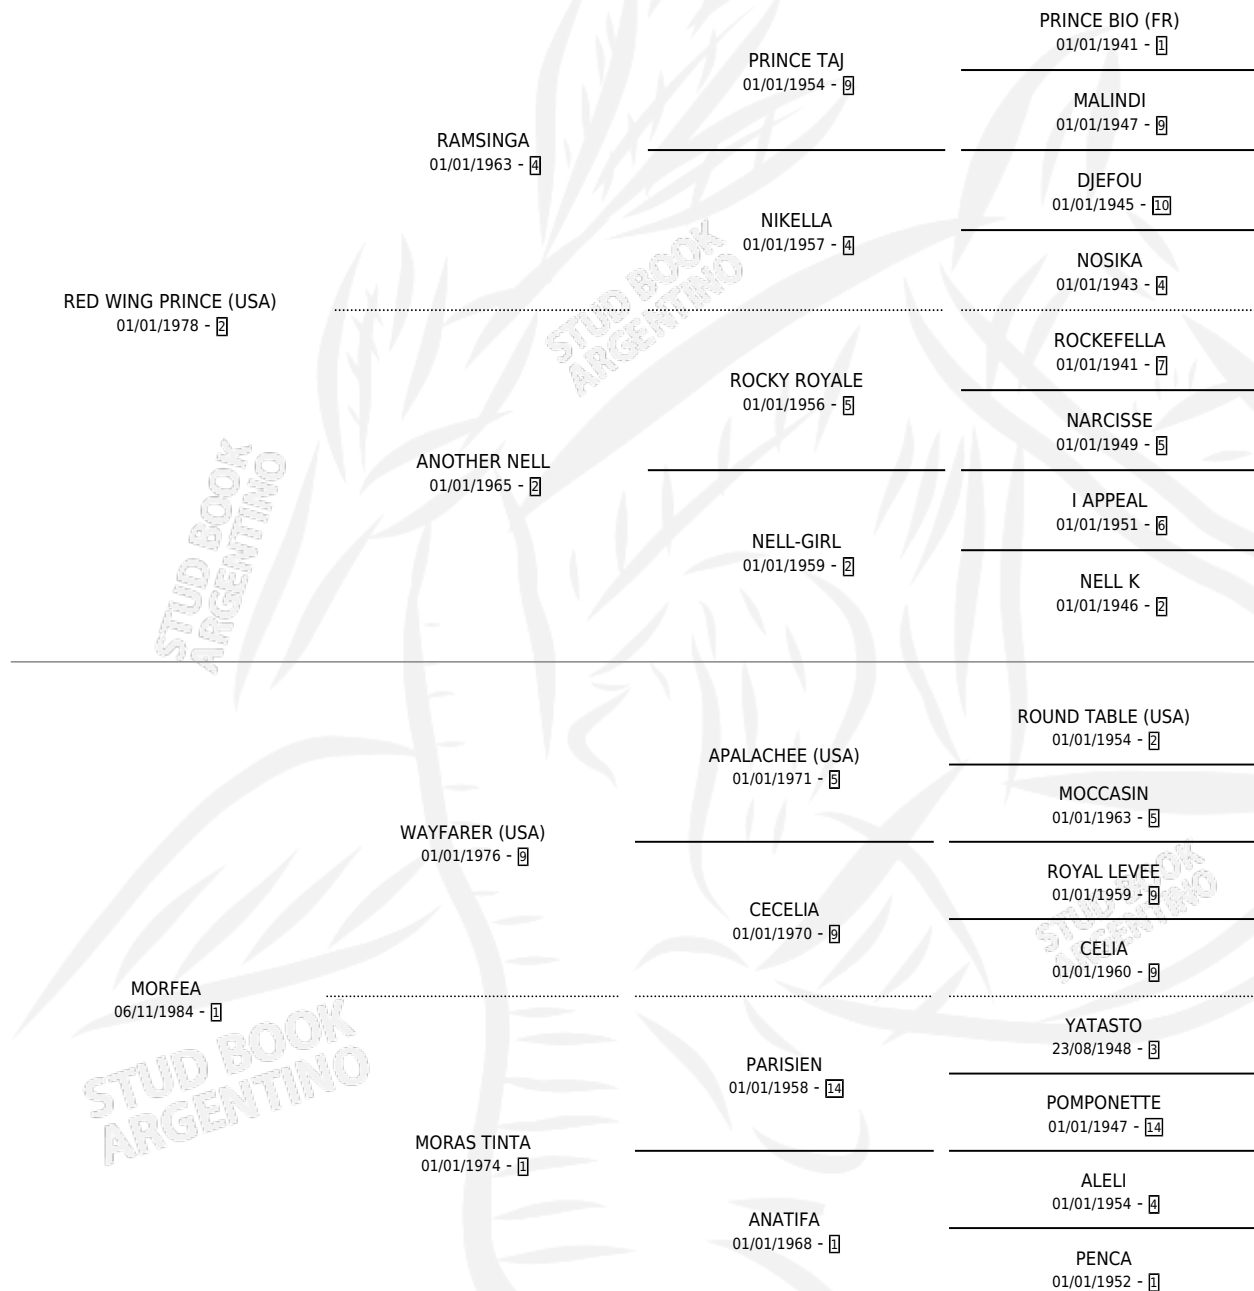

ZUGERHOF

por **RED WING PRINCE (USA)** y **MORFEA** por **WAYFARER (USA)**

Argentina · Macho · Zaino · SP · 22/11/1995
Familia 1-e · Volumen 35

ESTADO

TIPIFICACIÓN SANGUÍNEA	X
TIPIFICACIÓN POR ADN	X
PASAPORTE	X
IDENTIFICACIÓN POR MICROCHIP	X
REPRODUCTOR	X

Lugar de nacimiento: Panamericano

Criador: Sin dato

PEDIGREE

CAMPAÑA

Solo carreras oficiales de Argentina

POR EDAD

EDAD	CC	1°	2°	3°	4°	5°	NP	CLC	CLG	CLCG1	CLGG1	IMPORTE	GANANCIA / CC
3 AÑOS	1	0	0	0	0	0	1	0	0	0	0	\$0	\$0
4 AÑOS	1	0	0	0	0	0	1	0	0	0	0	\$0	\$0
TOTALES	2	0	0	0	0	0	2	0	0	0	0	\$0	\$0
%		0.0%	0.0%	0.0%	0.0%	0.0%	100%	0.0%	0.0%	0.0%	0.0%		