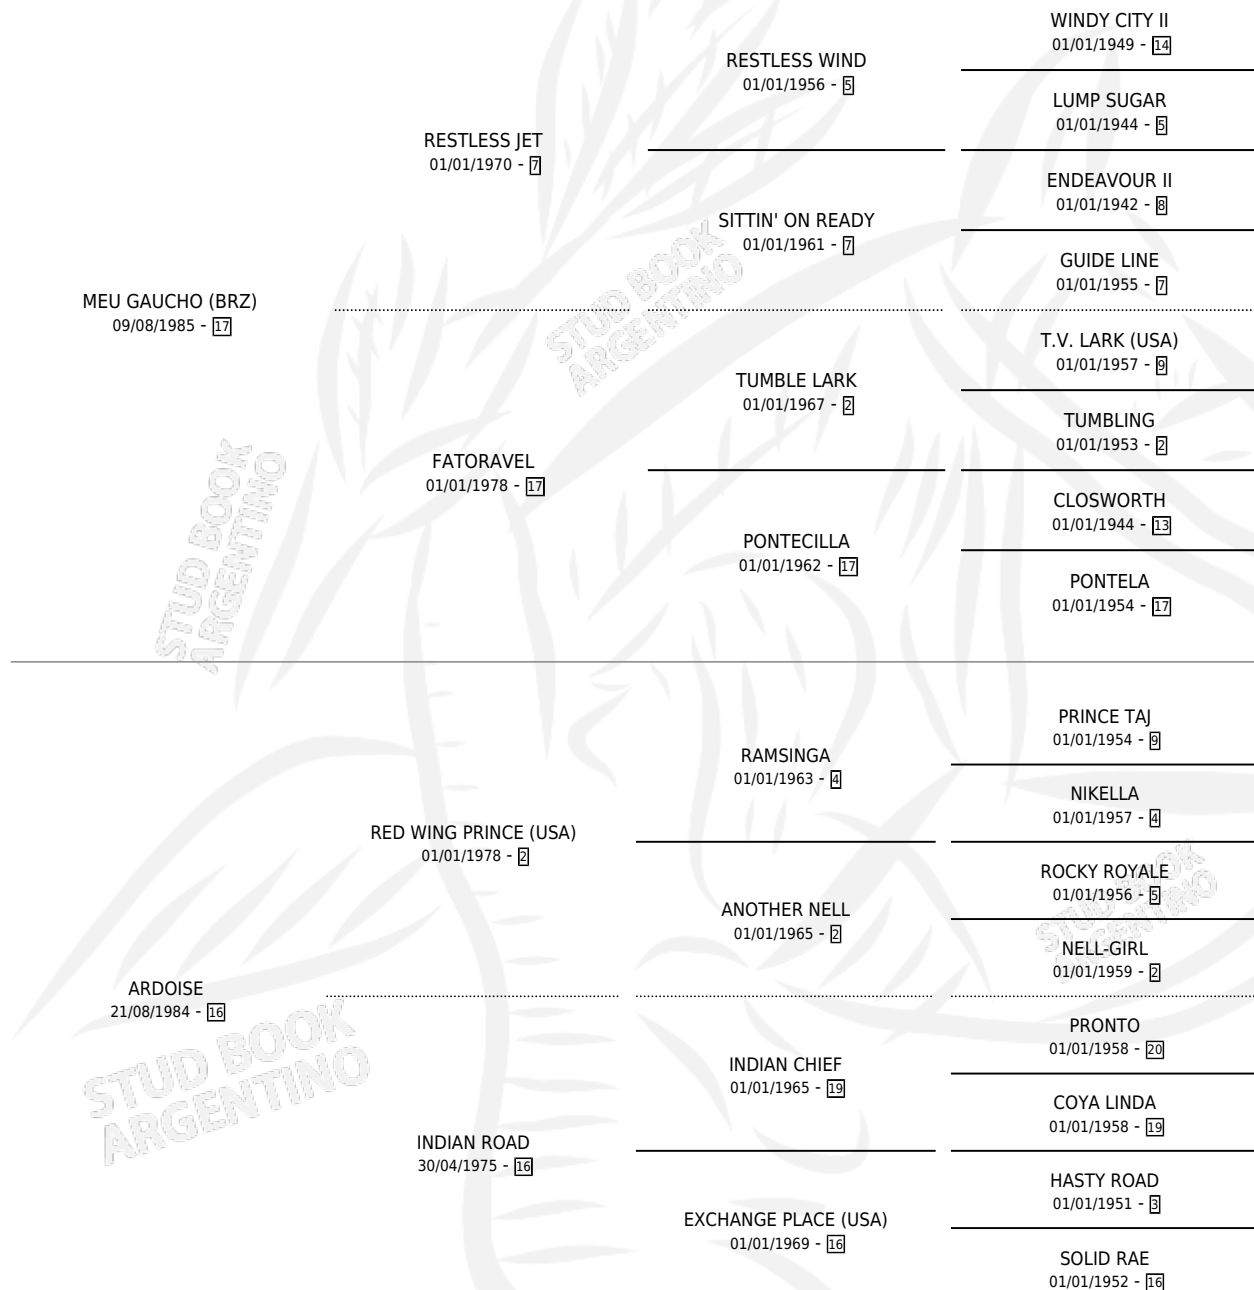

LE GAUCHO

por **MEU GAUCHO (BRZ)** y **ARDOISE** por **RED WING PRINCE (USA)**

Argentina · Macho · Alazan · SP · 16/11/1995
Familia 16-f · Volumen 35

ESTADO

TIPIFICACIÓN SANGUÍNEA	X
TIPIFICACIÓN POR ADN	X
PASAPORTE	X
IDENTIFICACIÓN POR MICROCHIP	X
REPRODUCTOR	X

Lugar de nacimiento: Panamericano

Criador: Sin dato

PEDIGREE

LE GAUCHO

Datos oficiales del Stud Book Argentino

Documento generado el 02/05/2026

studbook.org.ar