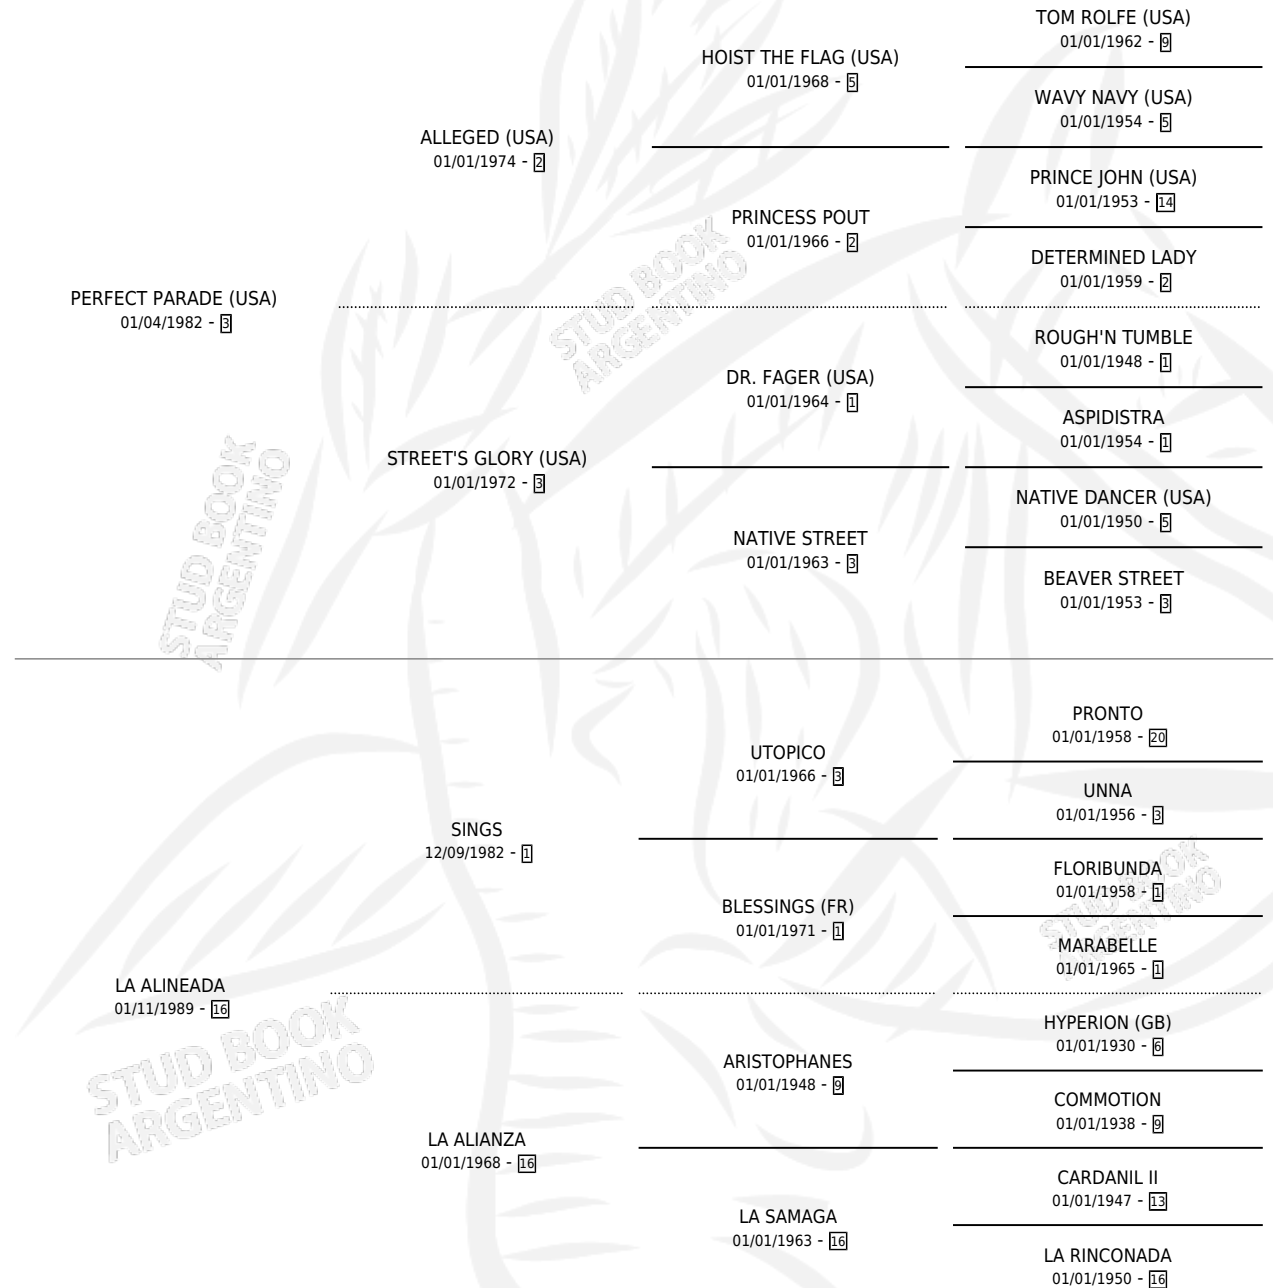

LE ALIGNE

por **PERFECT PARADE (USA)** y **LA ALINEADA** por **SINGS**

Argentina · Macho · Zaino · SP · 14/11/1995
Familia 16-e · Volumen 35

ESTADO

TIPIFICACIÓN SANGUÍNEA	X
TIPIFICACIÓN POR ADN	X
PASAPORTE	X
IDENTIFICACIÓN POR MICROCHIP	X
REPRODUCTOR	X

Lugar de nacimiento: Rosa Do Sul

Criador: Sin dato

PEDIGREE

LE ALIGNE

Datos oficiales del Stud Book Argentino

Documento generado el 25/04/2026

studbook.org.ar