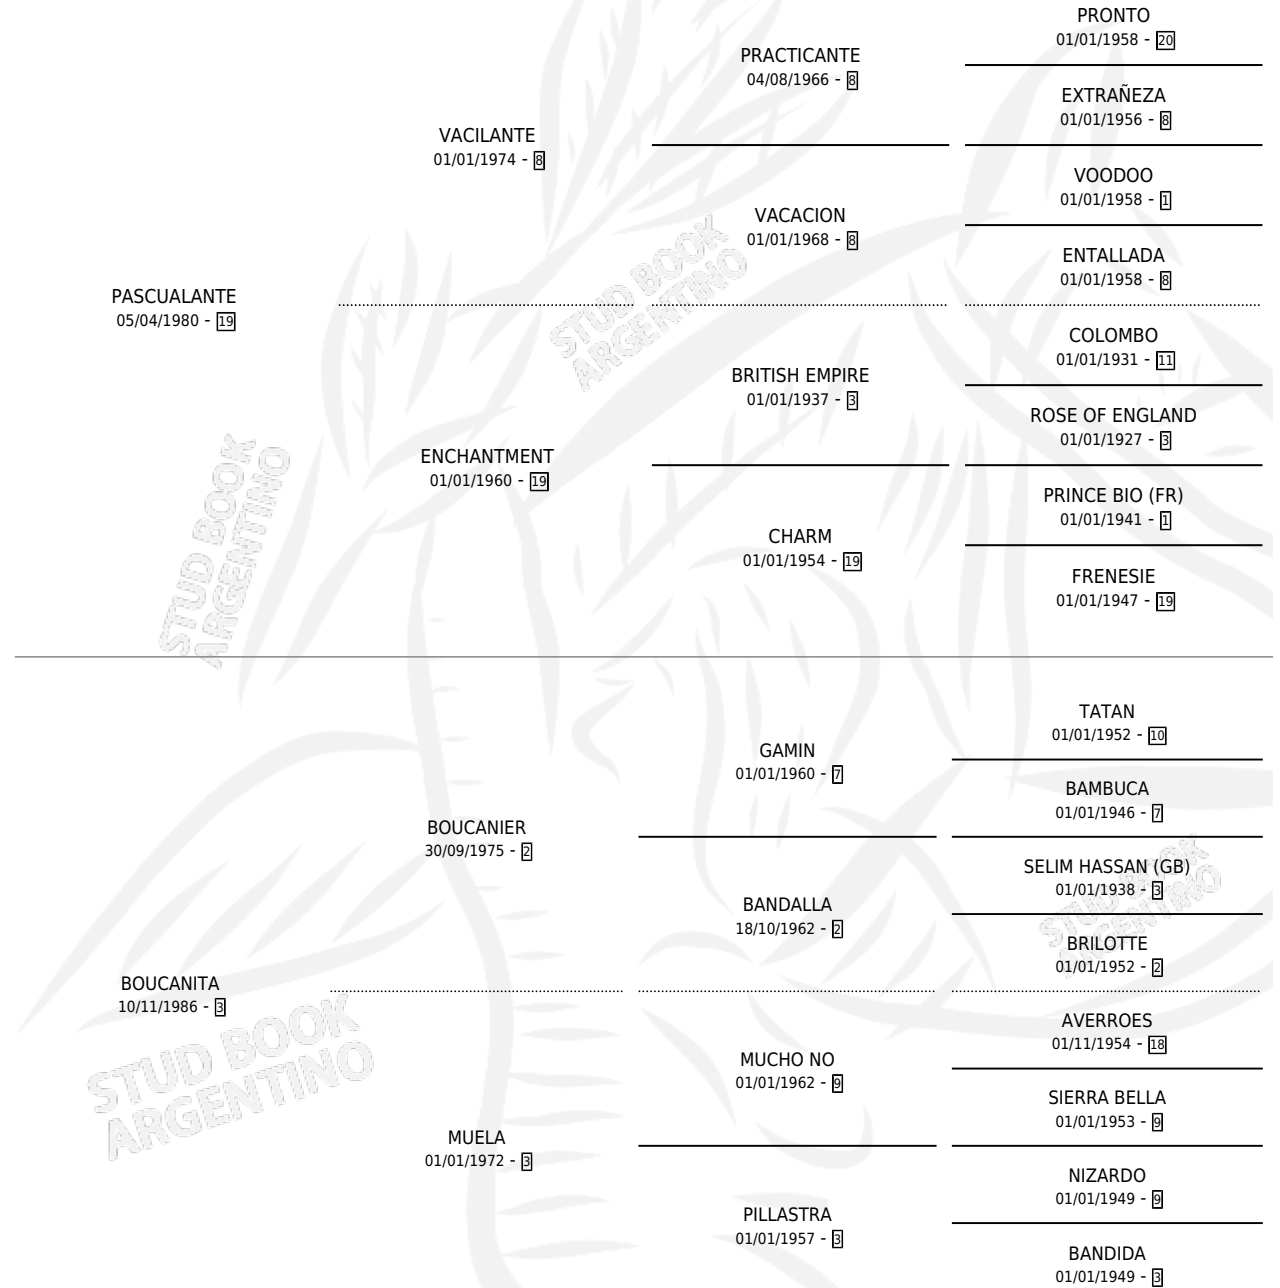

# LADY PASCUA

por PASCUALANTE y BOUCANITA por BOUCANIER

Argentina · Hembra · Zaino · SP · 10/11/1995  
Familia 3-a · Volumen 35

## ESTADO

TIPIFICACIÓN SANGUÍNEA	X
TIPIFICACIÓN POR ADN	X
PASAPORTE	X
IDENTIFICACIÓN POR MICROCHIP	X
REPRODUCTOR	X

**Lugar de nacimiento:** Franhug

**Criador:** Franhug

## PEDIGREE