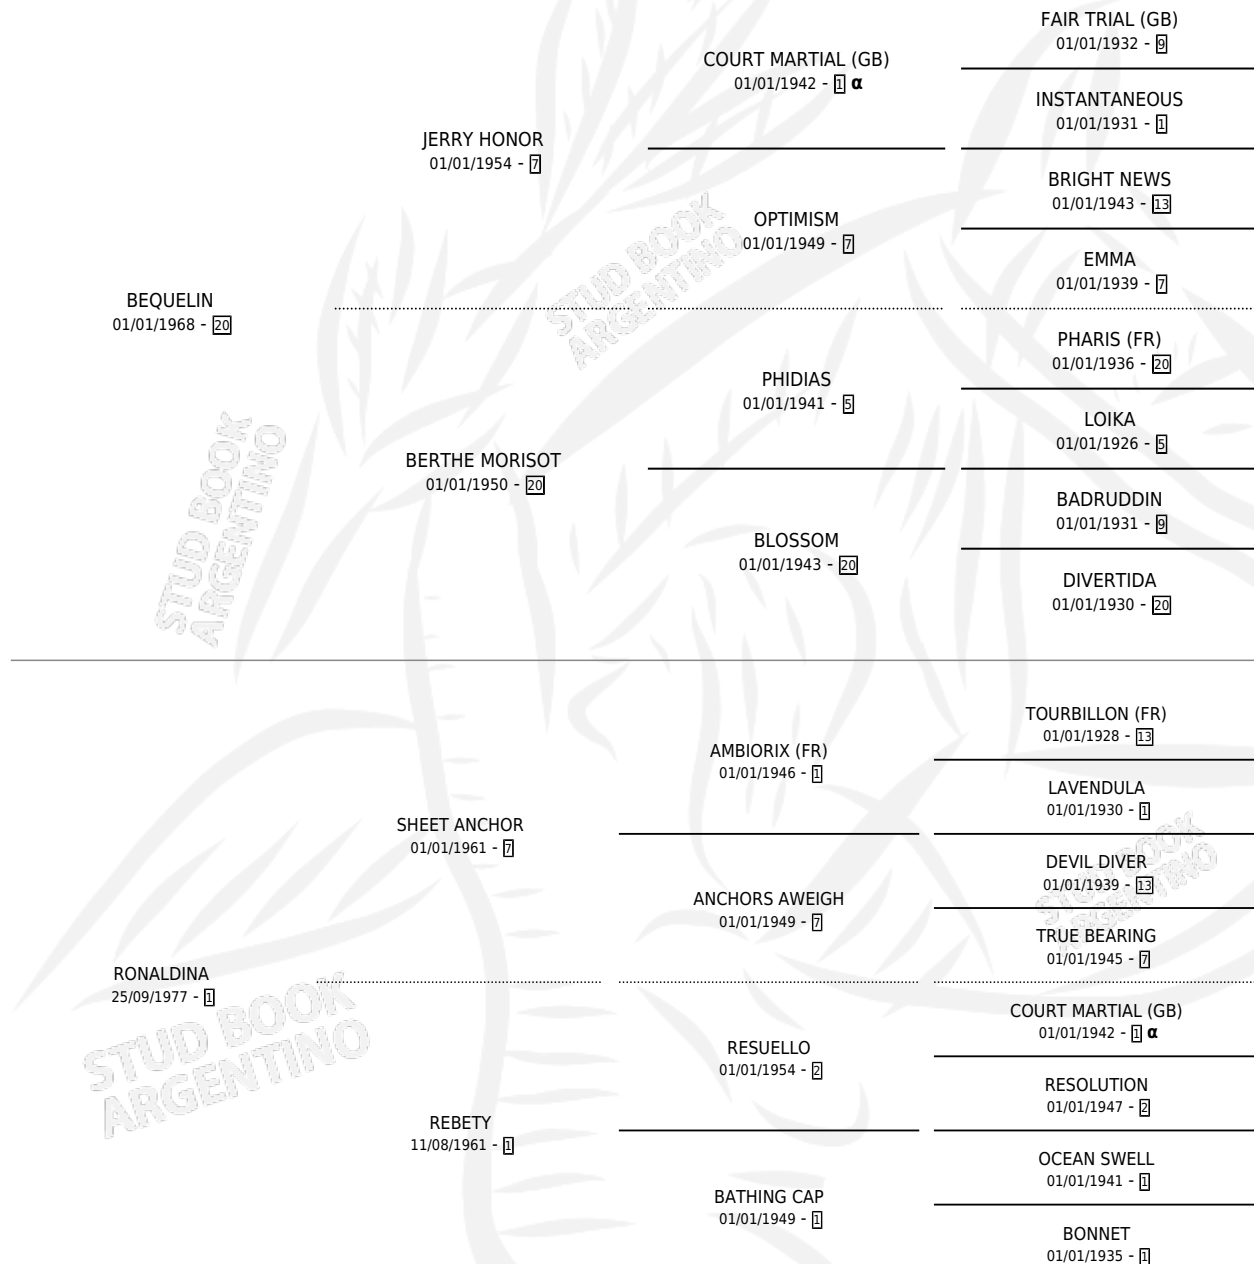

ULTIMO BEQUE

por **BEQUELIN** y **RONALDINA** por **SHEET ANCHOR**

Argentina · Macho · Zaino · SP · 15/11/1995
Familia 1-I · Volumen 35

ESTADO

TIPIFICACIÓN SANGUÍNEA	X
TIPIFICACIÓN POR ADN	X
PASAPORTE	X
IDENTIFICACIÓN POR MICROCHIP	X
REPRODUCTOR	X

Lugar de nacimiento: Don Simon

Criador: Don Simon

PEDIGREE

INBREEDING : α

ULTIMO BEQUE

Datos oficiales del Stud Book Argentino

Documento generado el 02/05/2026

studbook.org.ar