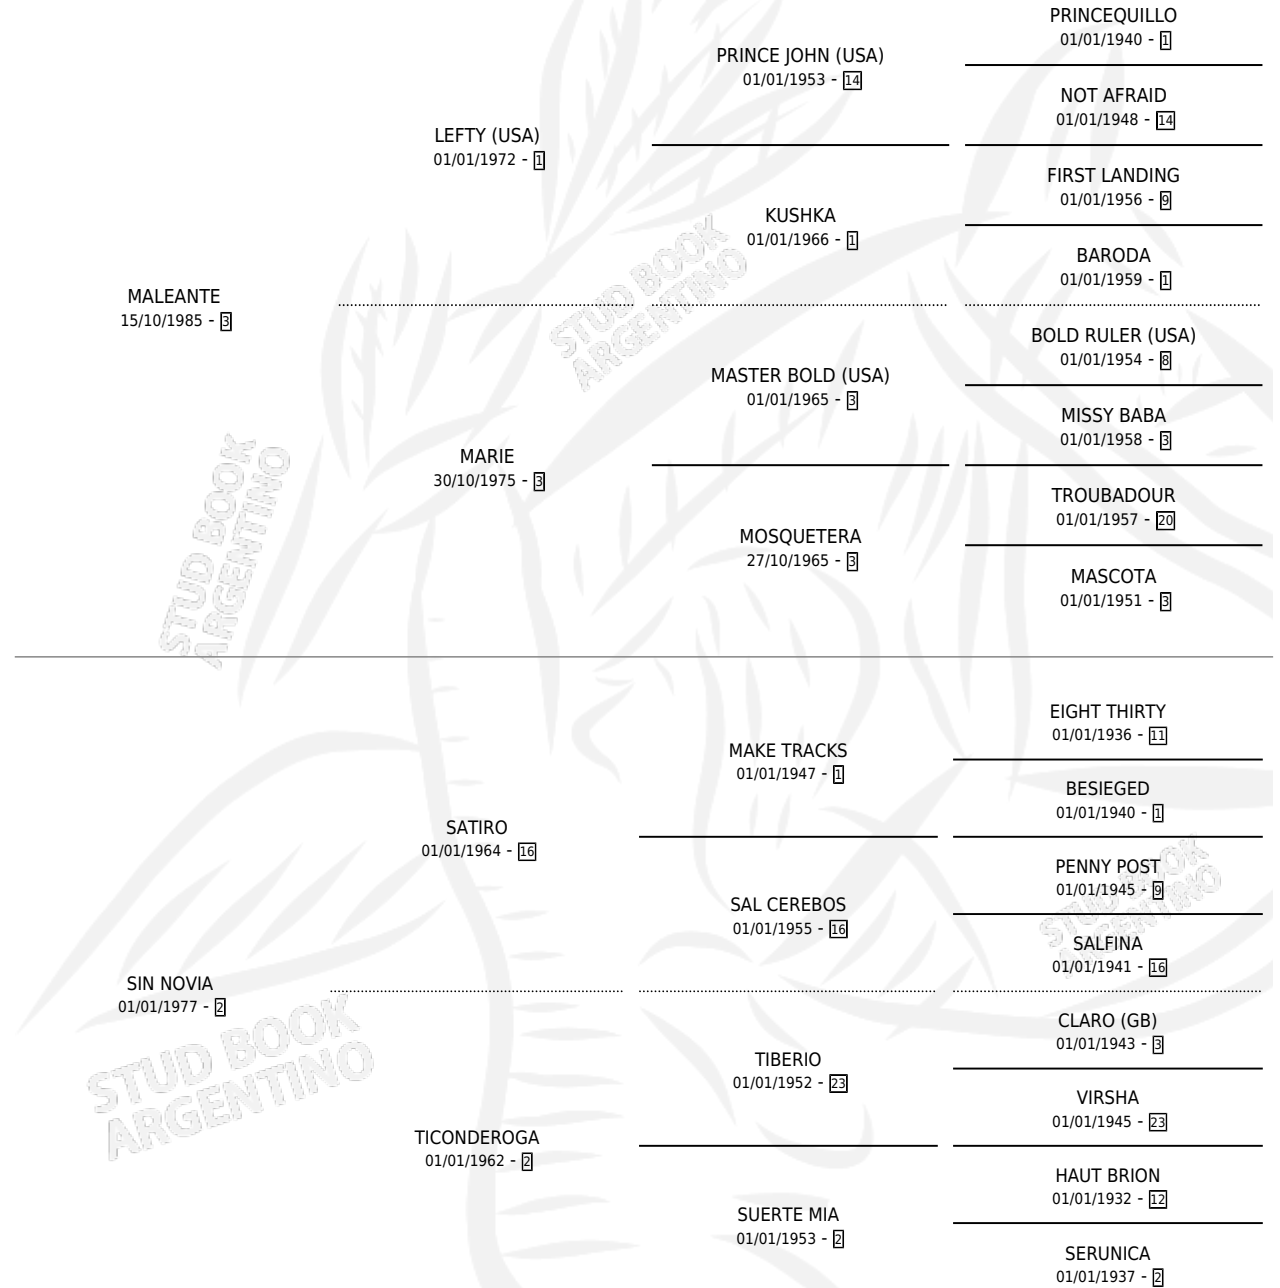

SINLESS

por MALEANTE y SIN NOVIA por SATIRO

Argentina · Macho · Alazan · SP · 02/12/1995
Familia 2-n · Volumen 35

ESTADO

TIPIFICACIÓN SANGUÍNEA	X
TIPIFICACIÓN POR ADN	X
PASAPORTE	X
IDENTIFICACIÓN POR MICROCHIP	X
REPRODUCTOR	X

Lugar de nacimiento: Elbay

Criador: Sin dato

PEDIGREE

CAMPAÑA

Solo carreras oficiales de Argentina

POR EDAD

EDAD	CC	1°	2°	3°	4°	5°	NP	CLC	CLG	CLCG1	CLGG1	IMPORTE	GANANCIA / CC
3 AÑOS	6	0	0	0	0	1	5	0	0	0	0	\$196	\$33
4 AÑOS	1	0	0	0	0	0	1	0	0	0	0	\$0	\$0
5 AÑOS	1	0	0	0	0	0	1	0	0	0	0	\$0	\$0
TOTALES	8	0	0	0	0	1	7	0	0	0	0	\$196	\$25
%		0.0%	0.0%	0.0%	0.0%	12.5%	87.5%	0.0%	0.0%	0.0%	0.0%		