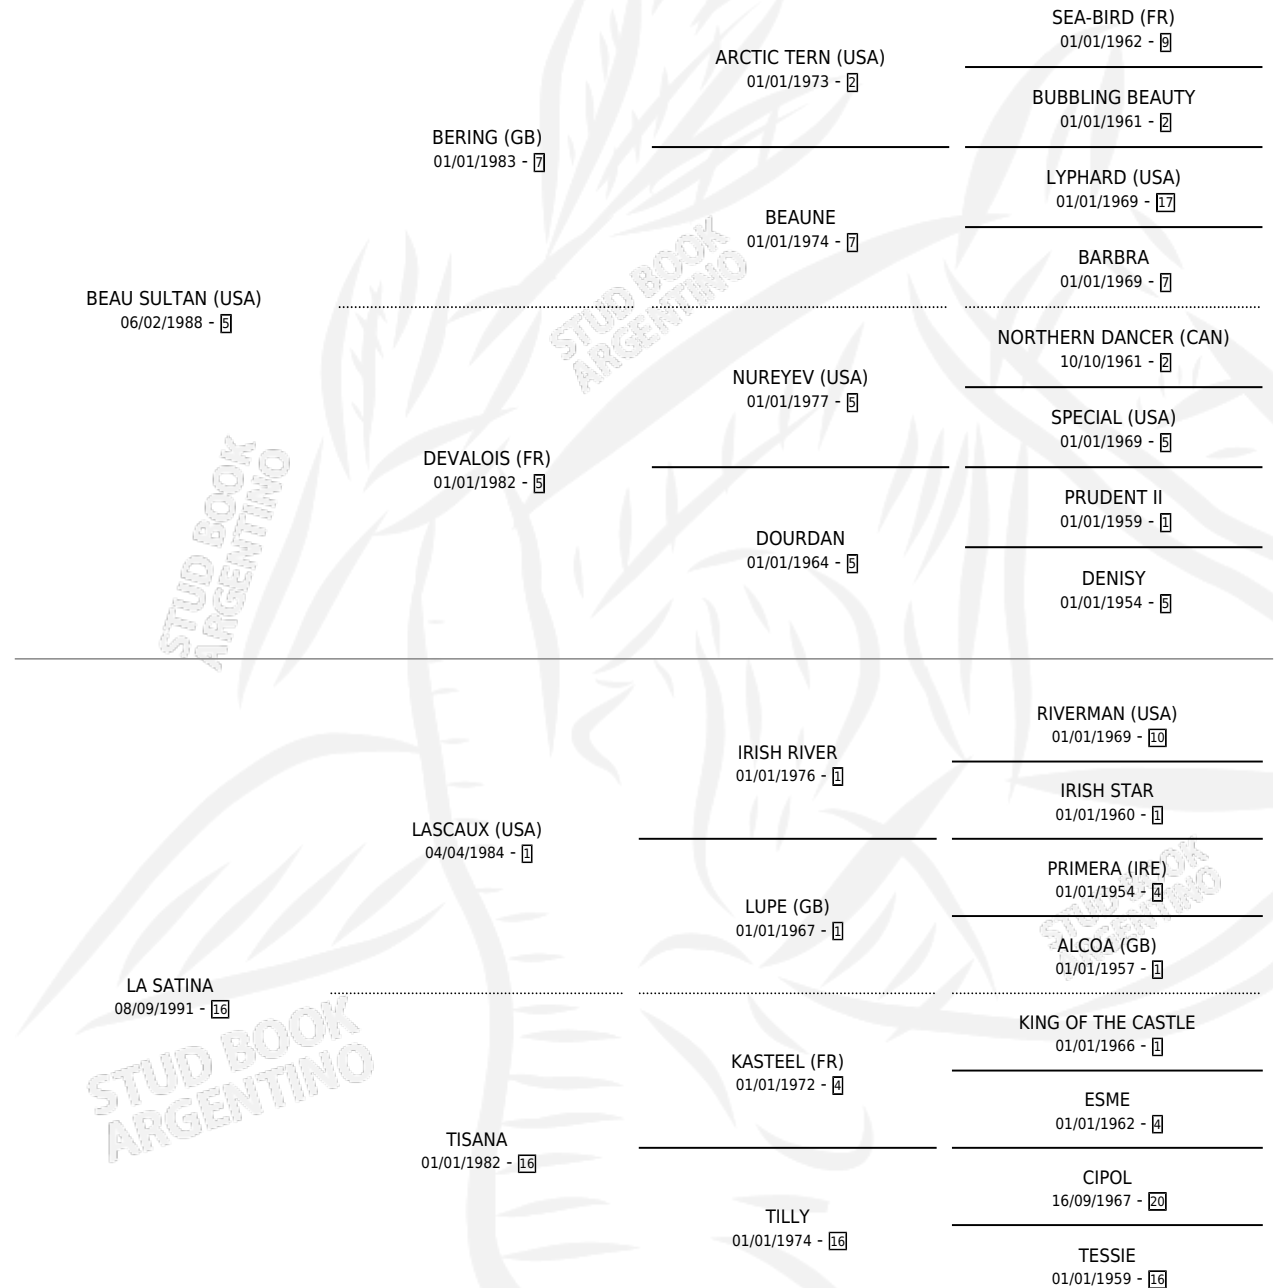

BEAU MISIL

por **BEAU SULTAN (USA)** y **LA SATINA** por **LASCAUX (USA)**

Argentina · Macho · Zaino Colorado · SP · 04/11/1995
Familia 16-h · Volumen 35

ESTADO

TIPIFICACIÓN SANGUÍNEA	X
TIPIFICACIÓN POR ADN	X
PASAPORTE	X
IDENTIFICACIÓN POR MICROCHIP	X
REPRODUCTOR	X

Lugar de nacimiento: Felicitas
Criador: Felicitas

PEDIGREE

BEAU MISIL

Datos oficiales del Stud Book Argentino

Documento generado el 05/05/2026

studbook.org.ar