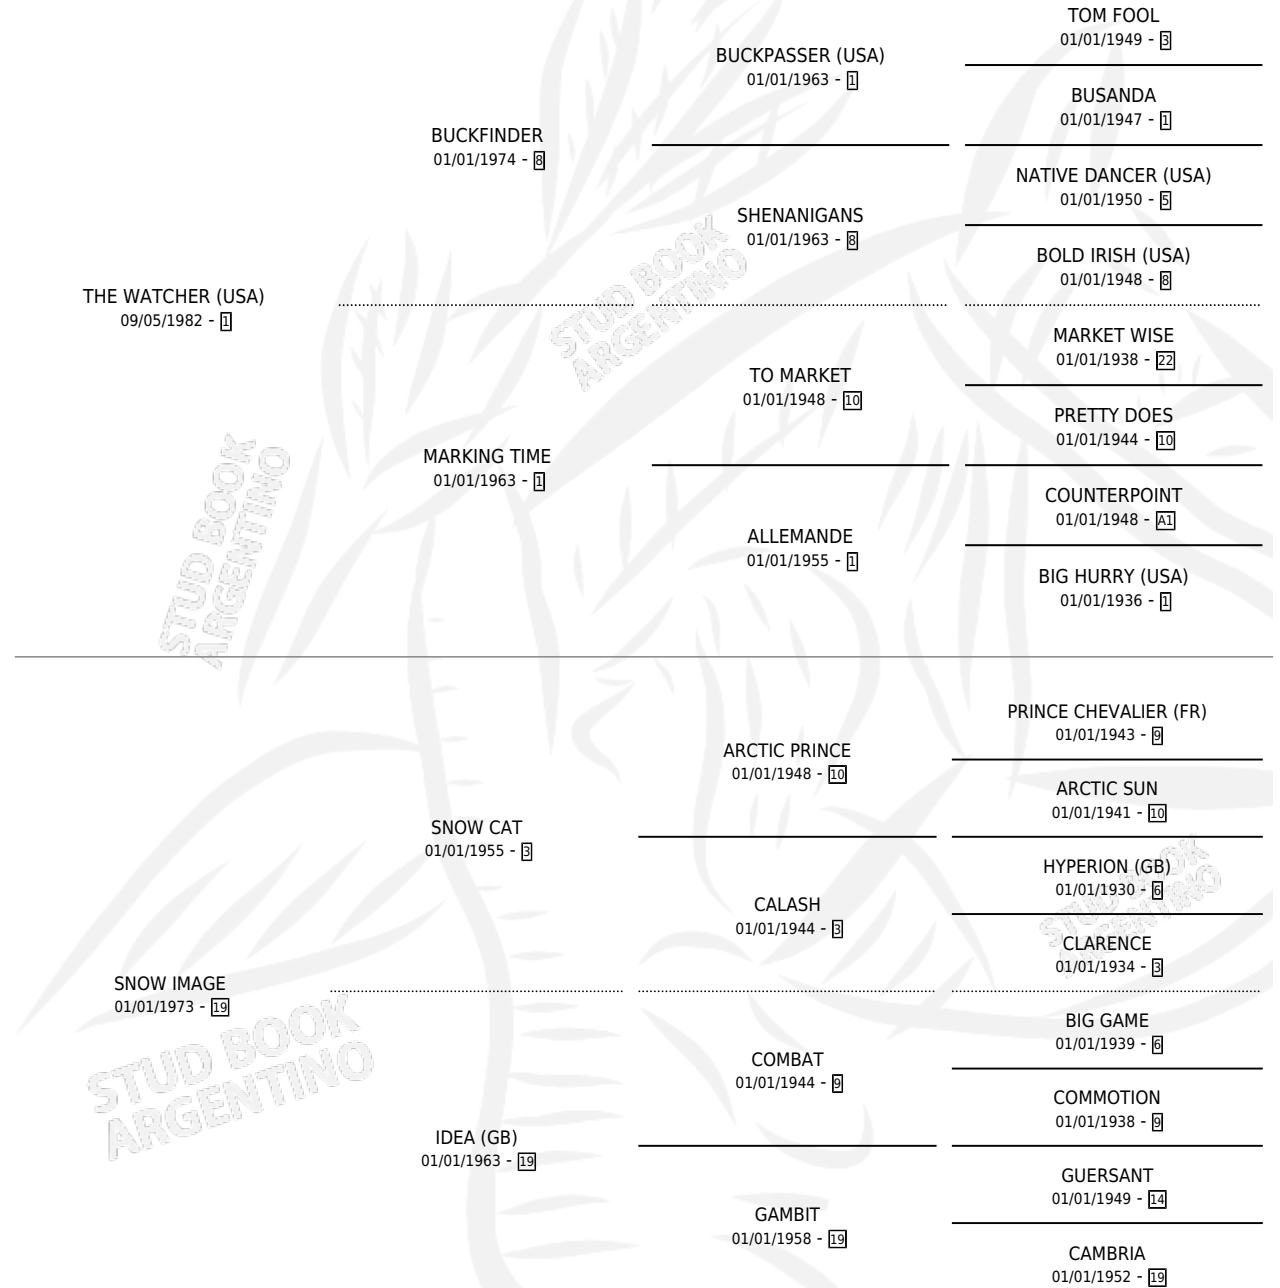

SNOW WATCHER

por THE WATCHER (USA) y SNOW IMAGE por SNOW CAT

Argentina · Hembra · Alazan · SP · 16/11/1995
Familia 19 · Volumen 35

ESTADO

TIPIFICACIÓN SANGUÍNEA	X
TIPIFICACIÓN POR ADN	X
PASAPORTE	X
IDENTIFICACIÓN POR MICROCHIP	X
REPRODUCTOR	X

Lugar de nacimiento: Felicitas

Criador: Felicitas

PEDIGREE

CAMPAÑA

Solo carreras oficiales de Argentina

POR EDAD

EDAD	CC	1°	2°	3°	4°	5°	NP	CLC	CLG	CLCG1	CLGG1	IMPORTE	GANANCIA / CC
3 AÑOS	2	0	0	0	0	0	2	0	0	0	0	\$0	\$0
4 AÑOS	1	0	0	0	0	0	1	0	0	0	0	\$0	\$0
TOTALES	3	0	0	0	0	0	3	0	0	0	0	\$0	\$0
%		0.0%	0.0%	0.0%	0.0%	0.0%	100%	0.0%	0.0%	0.0%	0.0%		