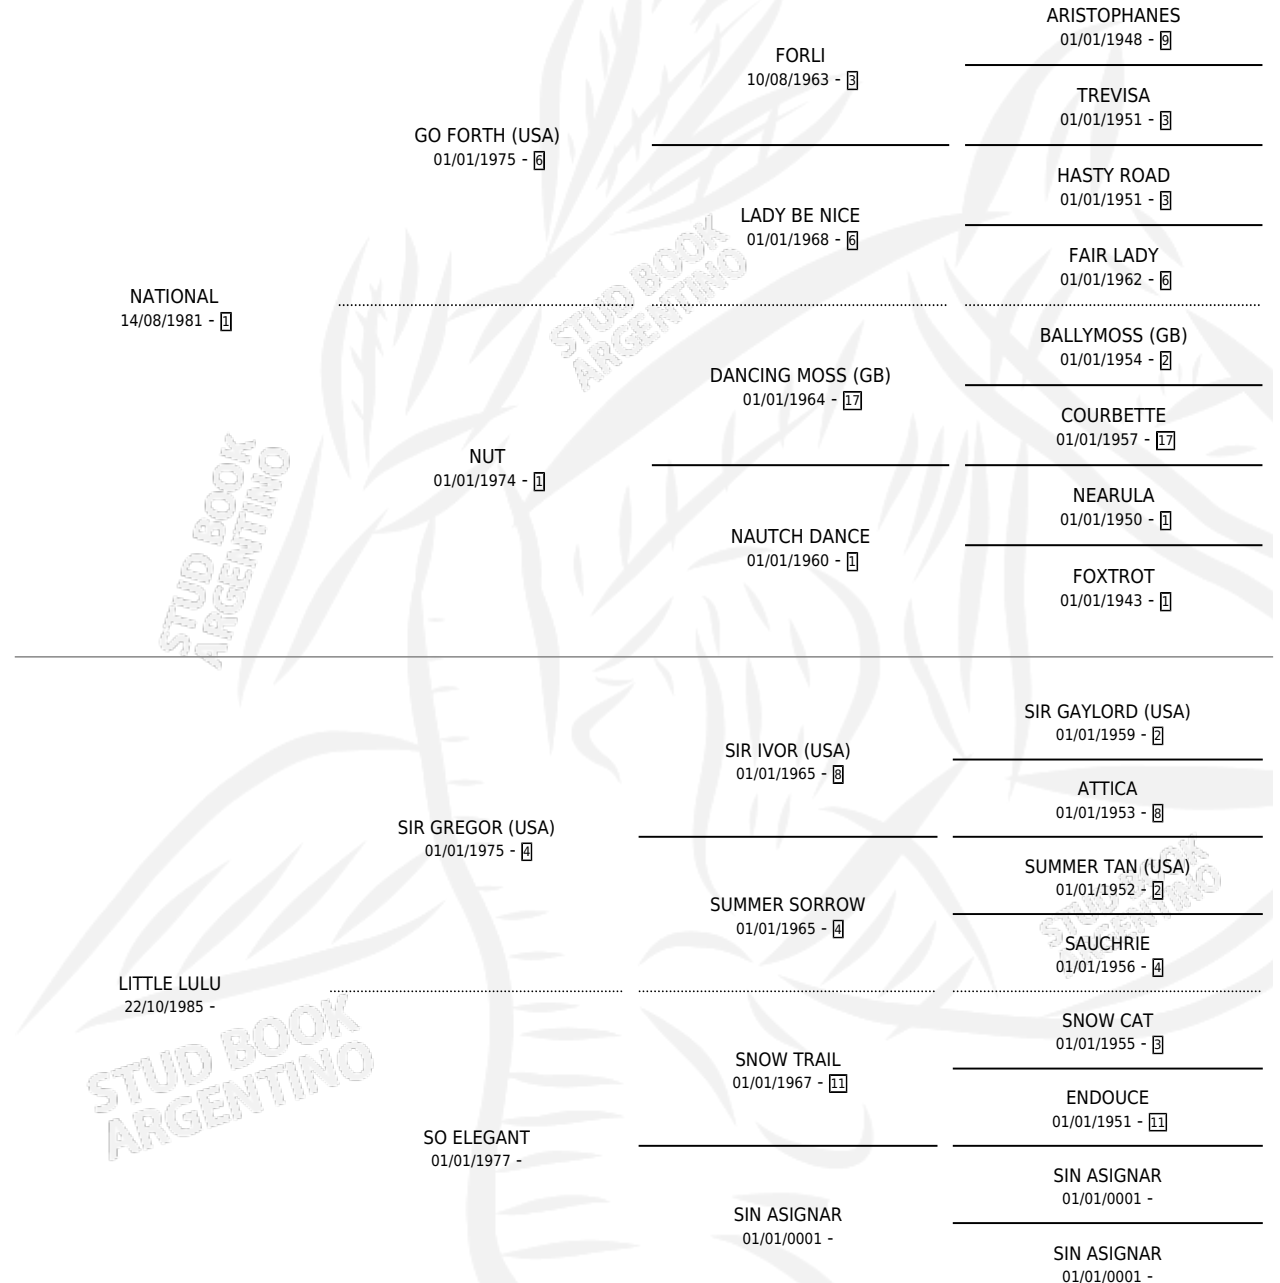

CHICO NACIONAL

por NATIONAL y LITTLE LULU por SIR GREGOR (USA)

Argentina · Macho · Alazan · SP · 10/11/1995
Familia · Volumen 35

ESTADO

TIPIFICACIÓN SANGUÍNEA	X
TIPIFICACIÓN POR ADN	X
PASAPORTE	X
IDENTIFICACIÓN POR MICROCHIP	X
REPRODUCTOR	X

Lugar de nacimiento: Campo particular

Criador: Sin dato

PEDIGREE

CHICO NACIONAL

Datos oficiales del Stud Book Argentino

Documento generado el 12/06/2026

studbook.org.ar