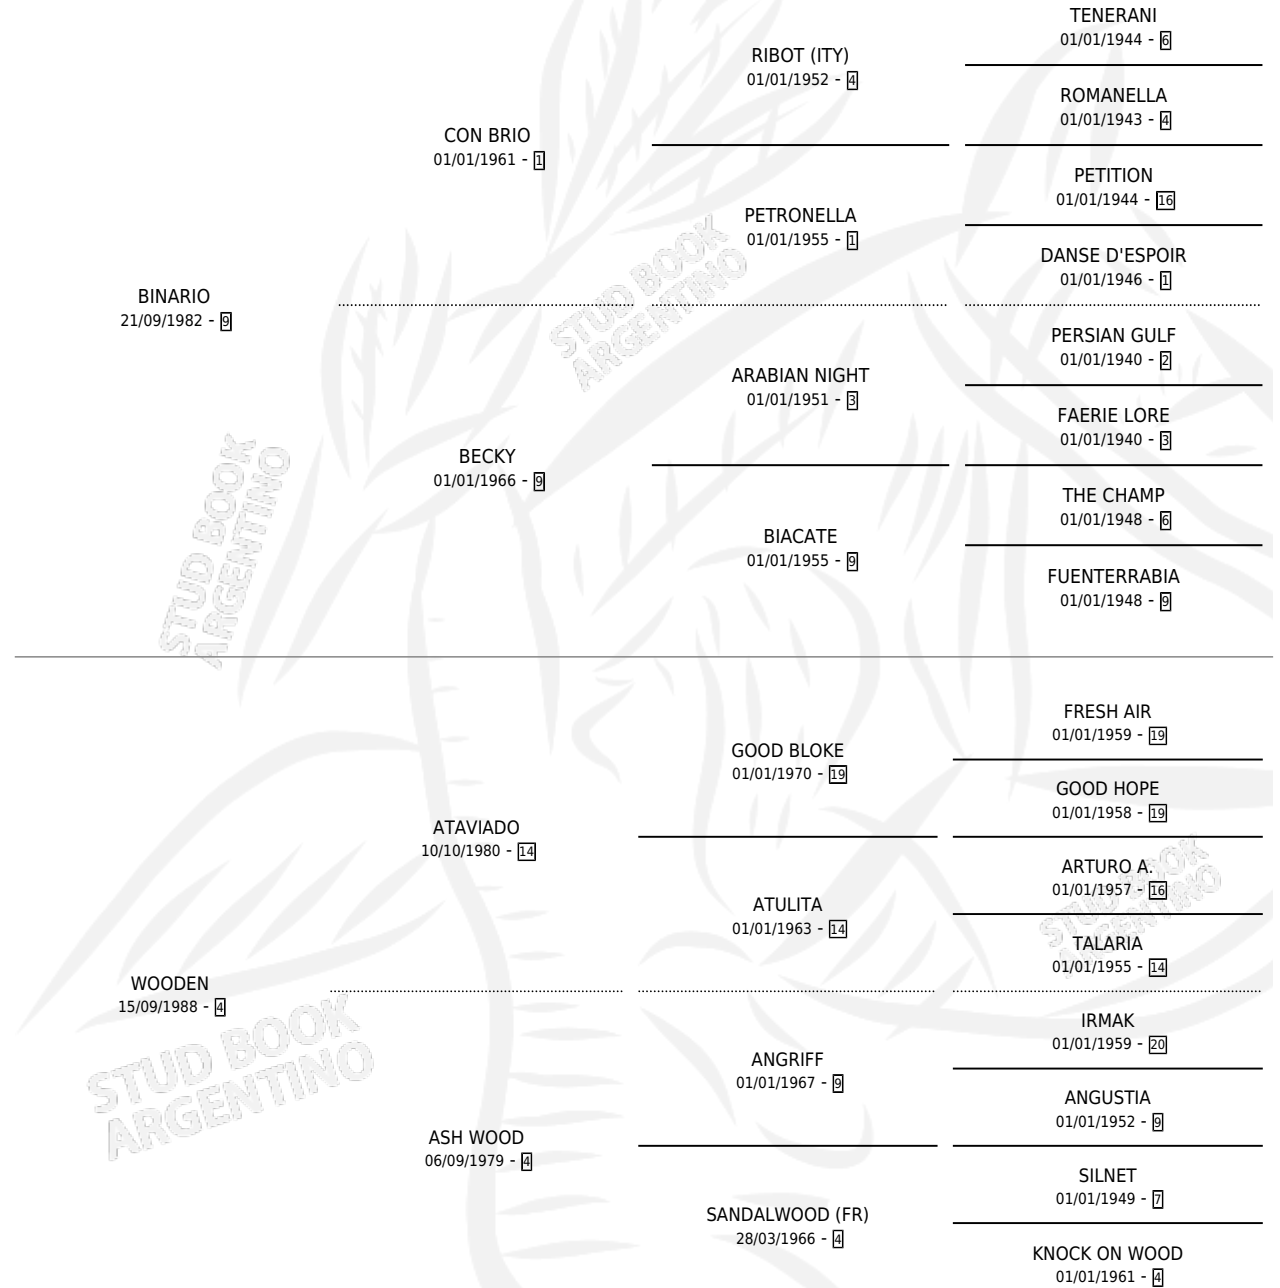

# SHINE ODEN

por BINARIO y WOODEN por ATAVIADO

Argentina · Macho · Tordillo · SP · 11/11/1995  
Familia 4-c · Volumen 35

## ESTADO

TIPIFICACIÓN SANGUÍNEA	X
TIPIFICACIÓN POR ADN	X
PASAPORTE	X
IDENTIFICACIÓN POR MICROCHIP	X
REPRODUCTOR	X

**Lugar de nacimiento:** Maria del Sol

**Criador:** Fiorentini Raul

## PEDIGREE