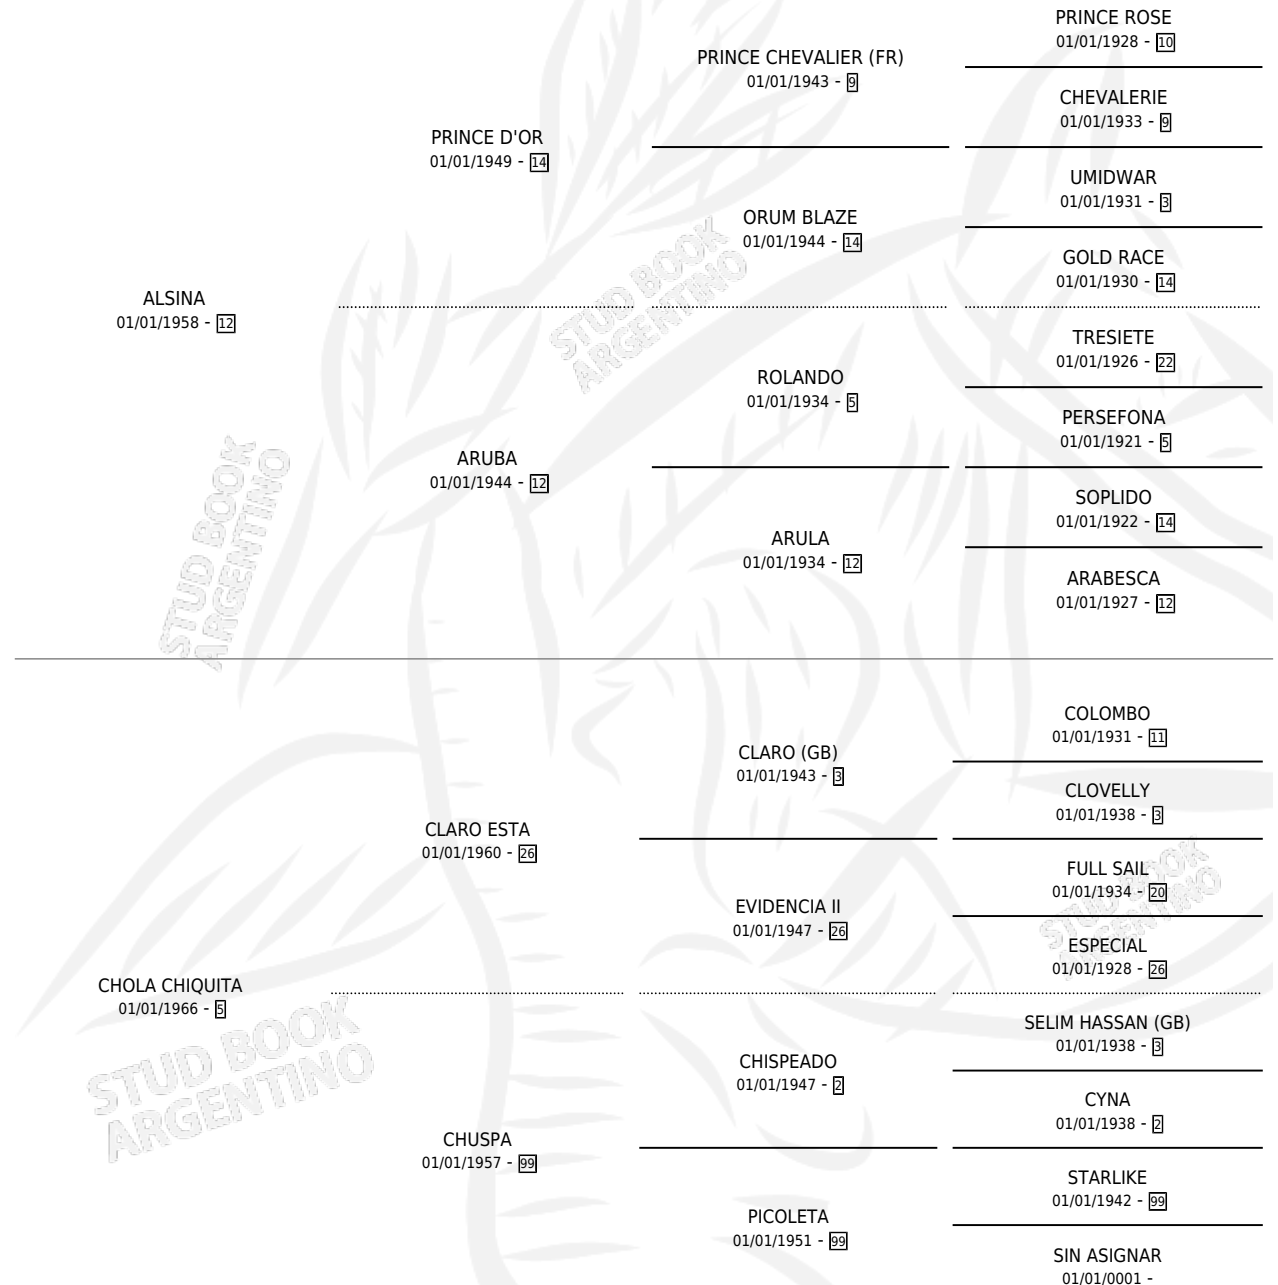

MARIANA

PEDIGREE

por ALSINA y CHOLA CHIQUITA por CLARO ESTA

Argentina · Hembra · Zaino Negro · SP · 01/01/1972
Familia 5 · Volumen 28

ESTADO

TIPIFICACIÓN SANGUÍNEA	X
TIPIFICACIÓN POR ADN	X
PASAPORTE	X
IDENTIFICACIÓN POR MICROCHIP	X
REPRODUCTOR	✓

Lugar de nacimiento: Campo particular

Criador: Sin dato

~

HIJOS

	MACHOS	HEMBRAS
2 NACIERON	2	0
SIN ACTUACIONES		

S

cimientos 2 / Efectividad 20.00%

PADRILLO	PRODUCTO	CRIADOR	1ER SERVICIO	ÚLTIMO SERVICIO
SUPER CLARO	∅		03/10/1987	07/10/1987
MARIANA SAGAMORE	CHACA CAMPEON (M Z, 24/09/1987)	SIN DATO	17/09/1986	11/10/1986
Datos oficiales del Stud Book Argentino SAGAMORE	∅		27/09/1985	05/11/1985
THACKERAY studbook.org.ar	DOCTOR (M Z, 06/10/1984)	SIN DATO		
PUNGUISTA	∅			
PRIERO	∅			
PRIERO	∅			
KING GALLANT	∅			
SAGAMORE	∅			
PRIERO	∅			