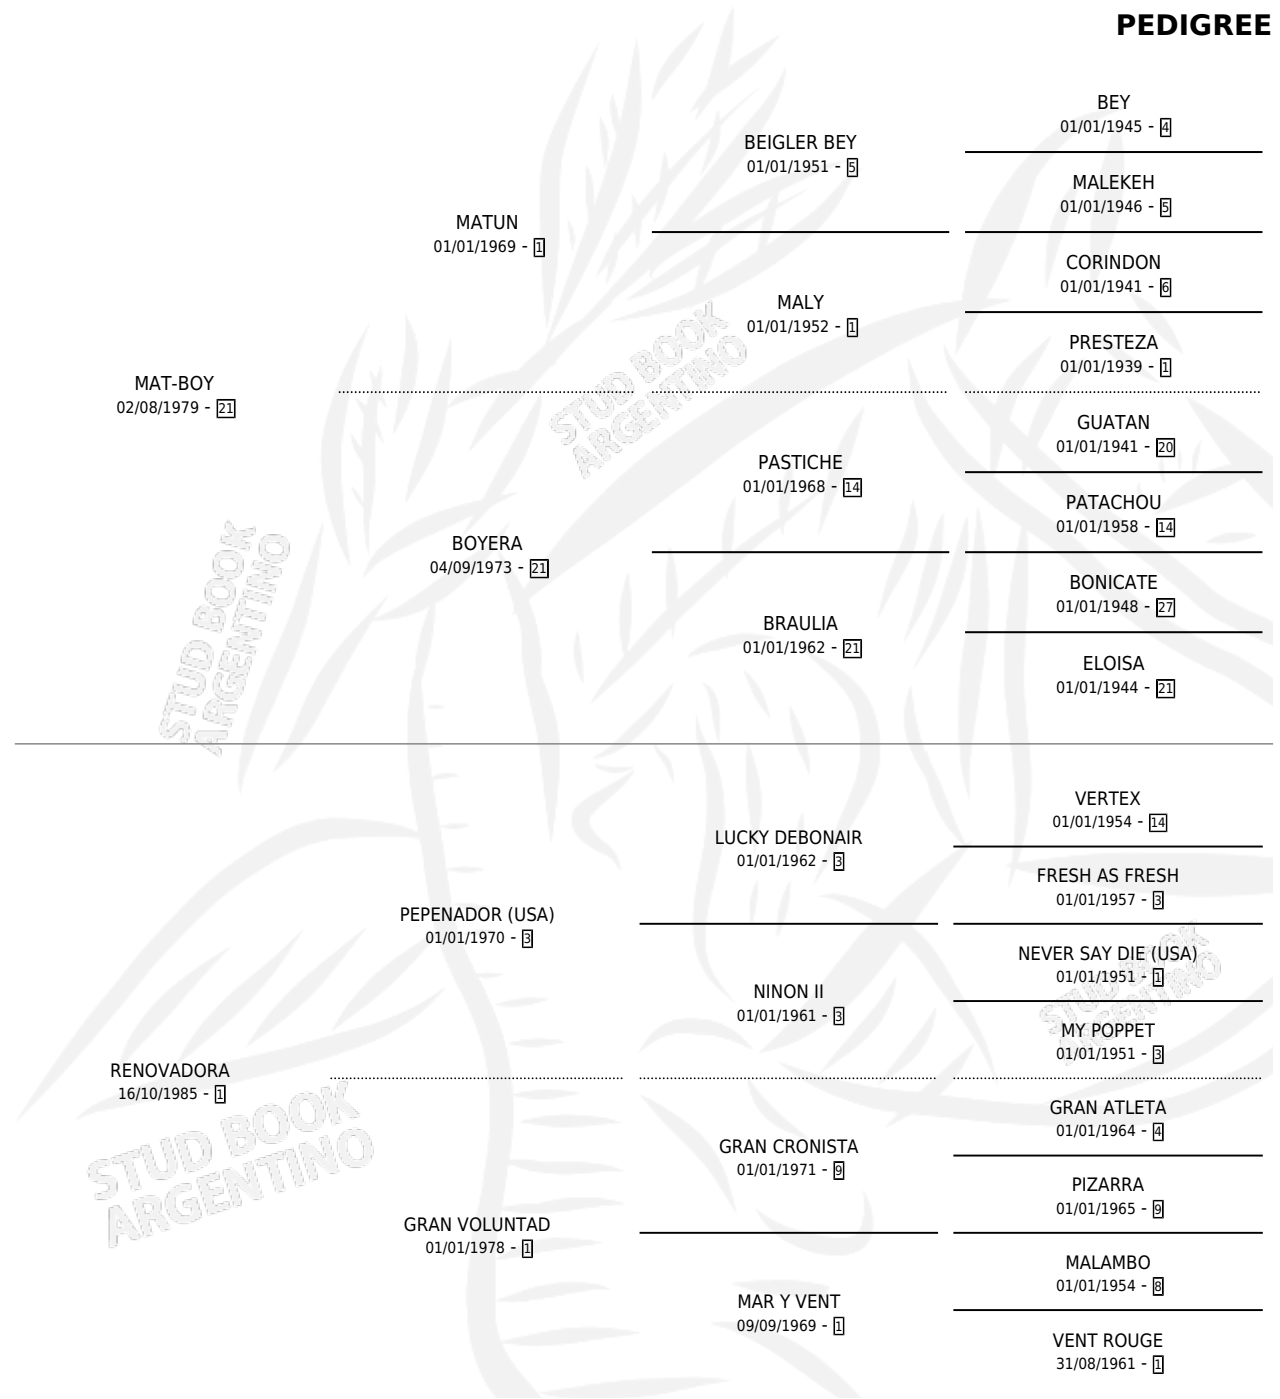

MAT'S NUEVA

por MAT-BOY y RENOVADORA por PEPENADOR (USA)

Argentina · Hembra · Alazan · SP · 07/09/1995
Familia 1-s · Volumen 35

ESTADO

TIPIFICACIÓN SANGUÍNEA	X
TIPIFICACIÓN POR ADN	X
PASAPORTE	X
IDENTIFICACIÓN POR MICROCHIP	X
REPRODUCTOR	X

Lugar de nacimiento: Dilu

Criador: Sin dato

PEDIGREE

MAT'S NUEVA

Datos oficiales del Stud Book Argentino

Documento generado el 06/05/2026

studbook.org.ar