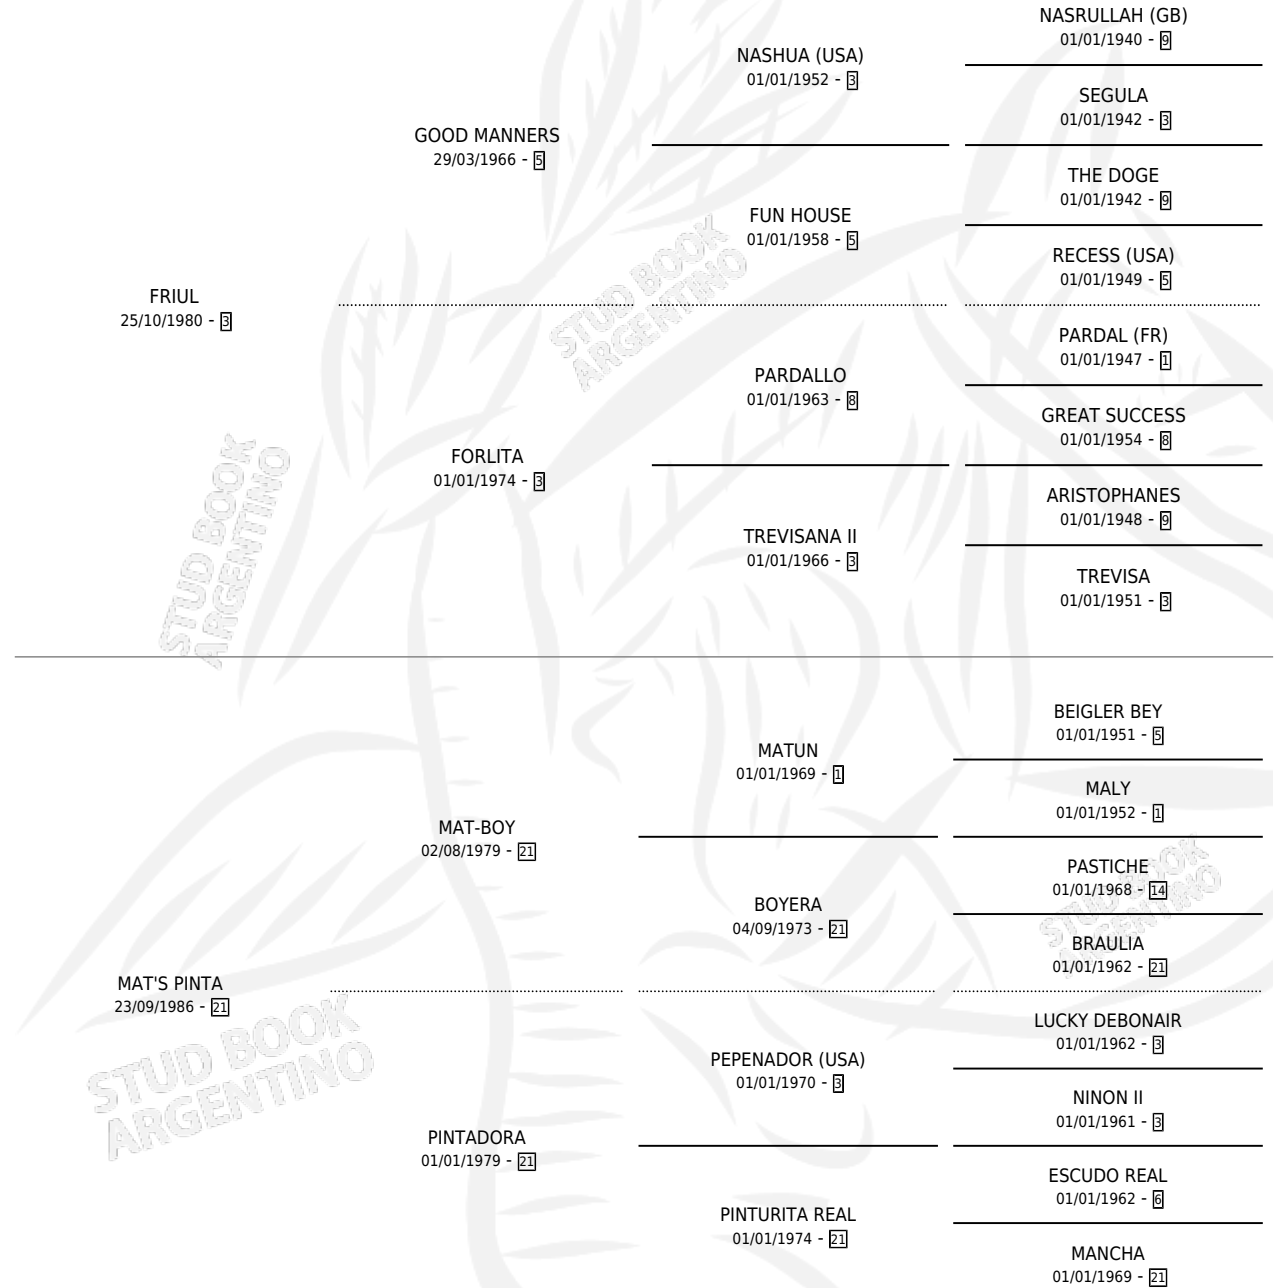

FRUGALISCO

por FRIUL y MAT'S PINTA por MAT-BOY

Argentina · Macho · Alazan Tostado · SP · 13/10/1995
Familia 21 · Volumen 35

ESTADO

TIPIFICACIÓN SANGUÍNEA	X
TIPIFICACIÓN POR ADN	X
PASAPORTE	X
IDENTIFICACIÓN POR MICROCHIP	X
REPRODUCTOR	X

Lugar de nacimiento: Dilu

Criador: Sin dato

PEDIGREE

~

CAMPAÑA

Solo carreras oficiales de Argentina

POR EDAD

EDAD	CC	1°	2°	3°	4°	5°	NP	CLC	CLG	CLCG1	CLGG1	IMPORTE	GANANCIA / CC
2 AÑOS	1	0	0	0	0	0	1	0	0	0	0	\$0	\$0
3 AÑOS	8	3	0	1	0	0	4	1	0	0	0	\$17,172	\$2,147
4 AÑOS	8	0	1	3	2	0	2	2	0	0	0	\$5,140	\$643
5 AÑOS	5	1	0	0	1	1	2	0	0	0	0	\$5,284	\$1,057
TOTALES	22	4	1	4	3	1	9	3	0	0	0	\$27,596	\$1,254
%		18.2%	4.5%	18.2%	13.6%	4.5%	40.9%	13.6%	0.0%	0.0%	0.0%		

Ganador de 4 carreras en La Plata - \$27,596, a los 3 y 5 años, incluso 4to O.s.a.f. del Spc **[G2]**.

POR DISTANCIA

HIPODROMO	CC	1°	2°	3°	4°	5°	NP	CLC	CLG	CLCG1	CLGG1	IMPORTE
LA PLATA	18	4	1	4	2	1	6	3	0	0	0	\$27,200
2100 MTS	7	1	1	1	1	0	3	1	0	0	0	\$8,660
1700 MTS	3	2	0	1	0	0	0	0	0	0	0	\$10,472
1600 MTS	2	1	0	0	0	1	0	0	0	0	0	\$5,788
1400 MTS	2	0	0	0	0	0	2	0	0	0	0	\$0
2000 MTS	2	0	0	1	0	0	1	1	0	0	0	\$600
2200 MTS	2	0	0	1	1	0	0	1	0	0	0	\$1,680
SAN ISIDRO	2	0	0	0	1	0	1	0	0	0	0	\$396
1600 MTS	2	0	0	0	1	0	1	0	0	0	0	\$396
PALERMO	2	0	0	0	0	0	2	0	0	0	0	\$0
1800 MTS	1	0	0	0	0	0	1	0	0	0	0	\$0
1600 MTS	1	0	0	0	0	0	1	0	0	0	0	\$0