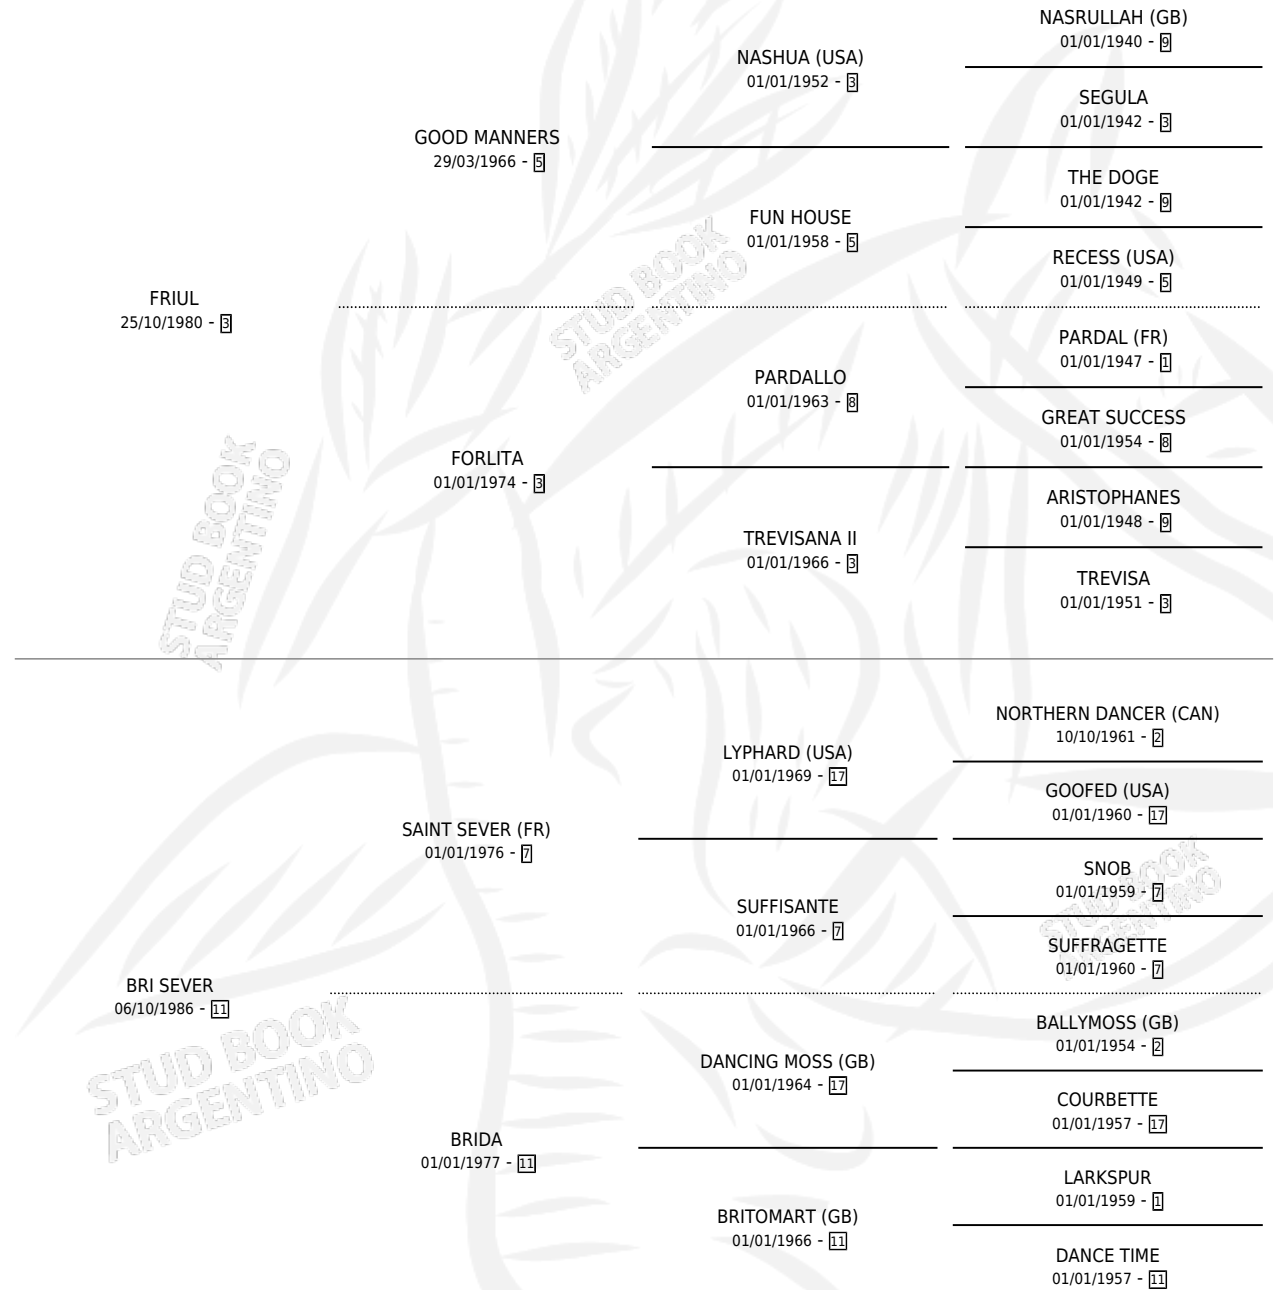

FRISEVER

por FRIUL y BRI SEVER por SAINT SEVER (FR)

Argentina · Hembra · Alazan · SP · 19/09/1995
Familia 11-c · Volumen 35

ESTADO

TIPIFICACIÓN SANGUÍNEA	✓
TIPIFICACIÓN POR ADN	X
PASAPORTE	X
IDENTIFICACIÓN POR MICROCHIP	X
REPRODUCTOR	✓

Lugar de nacimiento: Dilu

Criador: Sin dato

~

HIJOS

	MACHOS	HEMBRAS
1 NACIERON	0	1
1 CORRIERON	0	1

SIN ACTUACIONES

PEDIGREE

S

mientos 1 / Efectividad 25.00%

PADRILLO	PRODUCTO	CRIADOR	1ER SERVICIO	ÚLTIMO SERVICIO
FRUCTIFERO	Ø		21/09/2001	21/09/2001
FRISEVER	FRUCTI'S FRI (H A, 09/09/2001)	SIN DATO	25/09/2000	29/09/2000
FRUCTIFERO	Ø		24/10/1999	03/12/1999
BORDEAUX BOB (USA)	Ø		04/09/1998	04/09/1998