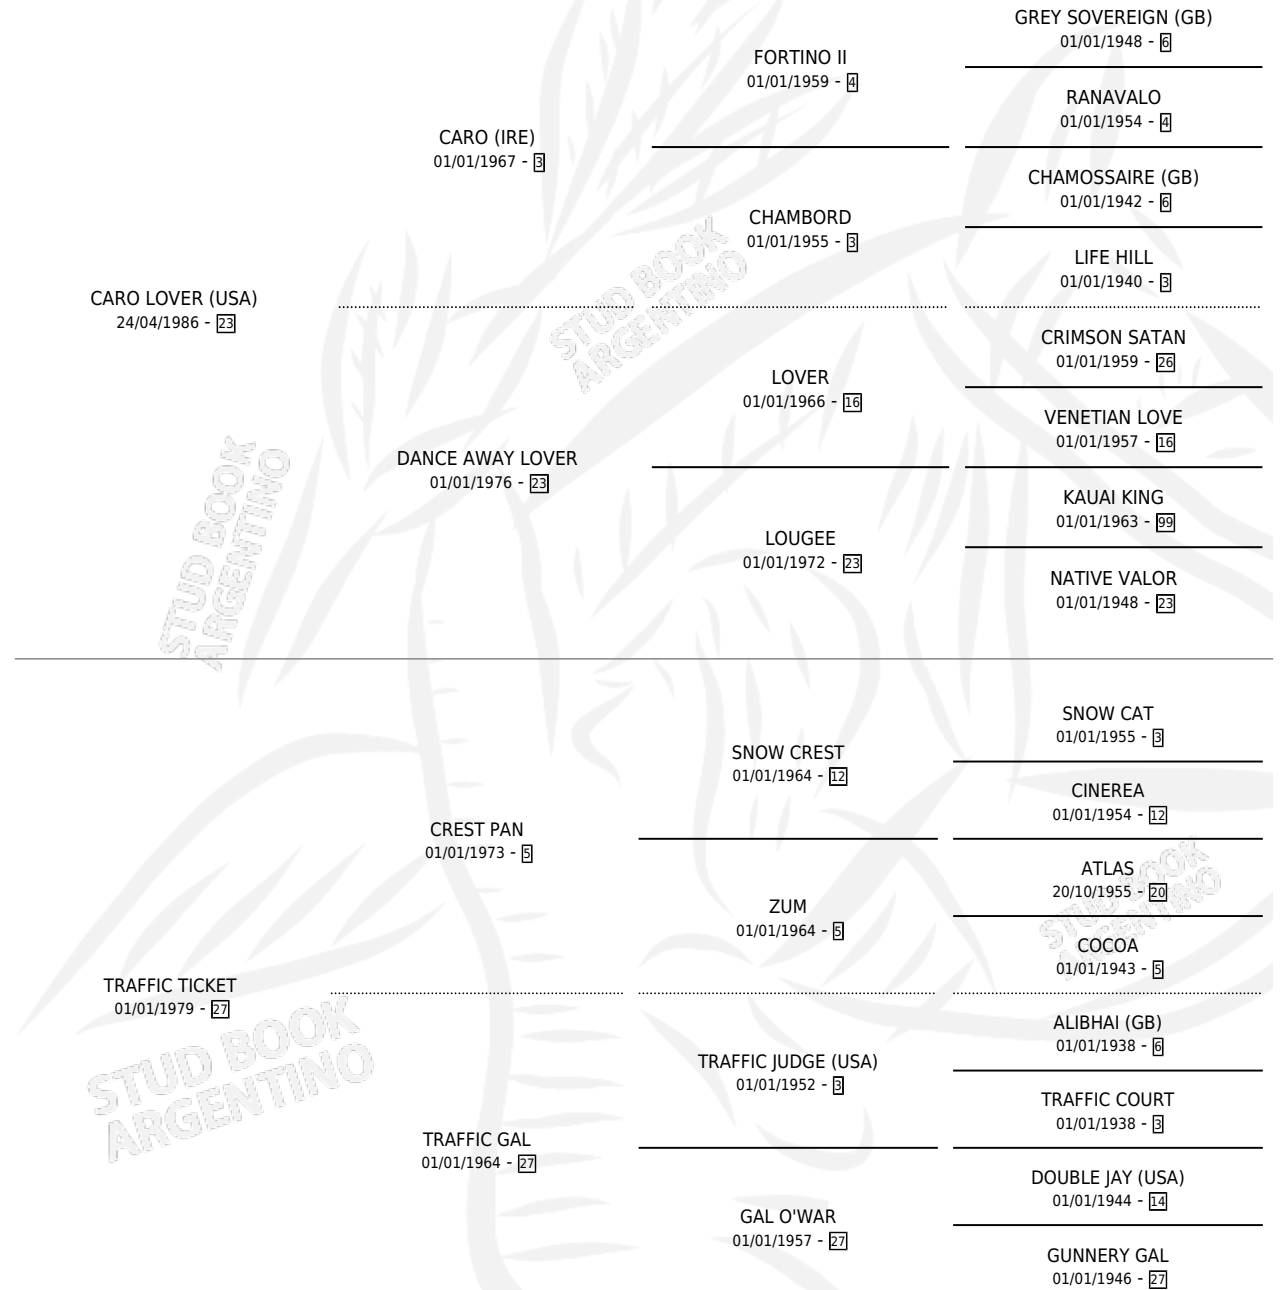

CARISSIMA TERE

por **CARO LOVER (USA)** y **TRAFFIC TICKET** por **CREST PAN**

Argentina · Hembra · Alazan · SP · 19/09/1995
Familia 27-a · Volumen 35

ESTADO

TIPIFICACIÓN SANGUÍNEA	✓
TIPIFICACIÓN POR ADN	✓
PASAPORTE	X
IDENTIFICACIÓN POR MICROCHIP	X
REPRODUCTOR	✓

Lugar de nacimiento: Campo particular
Criador: Sin dato

~

HIJOS

	MACHOS	HEMBRAS
2 NACIERON	2	0
SIN ACTUACIONES		

PEDIGREE

CAMPAÑA

Solo carreras oficiales de Argentina

POR EDAD