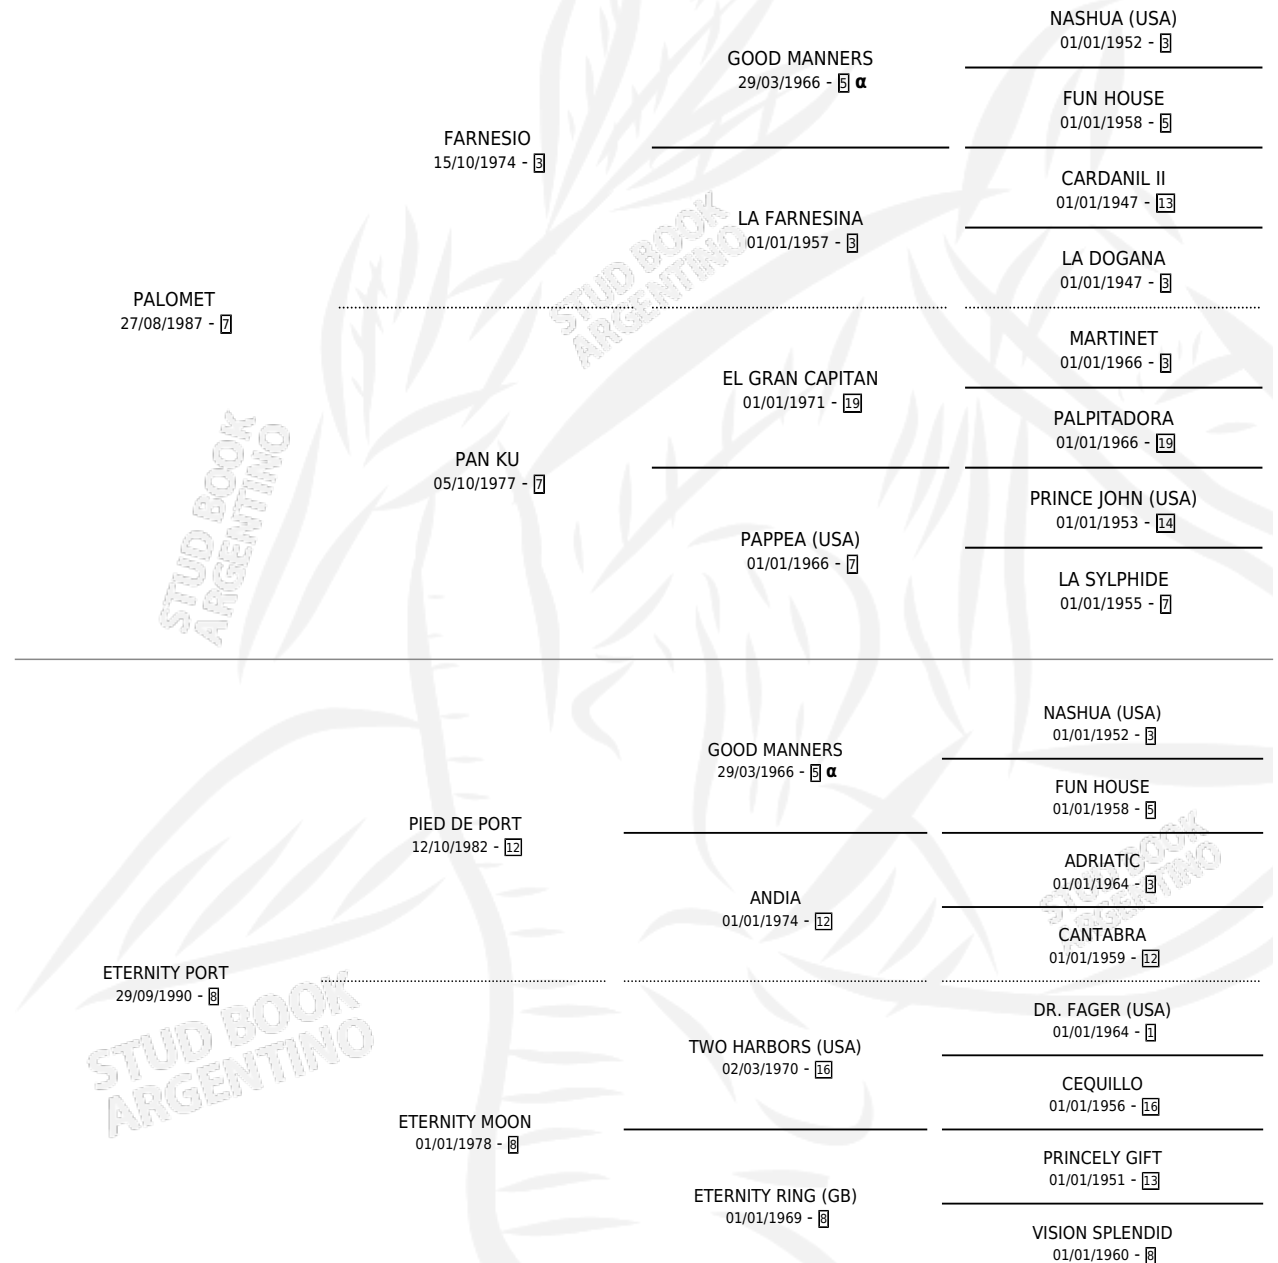

# CHICA BRAVA

por PALOMET y ETERNITY PORT por PIED DE PORT

Argentina · Hembra · Zaino · SP · 19/11/1995  
Familia 8-k · Volumen 35

## ESTADO

TIPIFICACIÓN SANGUÍNEA	X
TIPIFICACIÓN POR ADN	X
PASAPORTE	X
IDENTIFICACIÓN POR MICROCHIP	X
REPRODUCTOR	X

**Lugar de nacimiento:** Anri de Pergamino

**Criador:** Sin dato

## PEDIGREE

INBREEDING :  $\alpha$