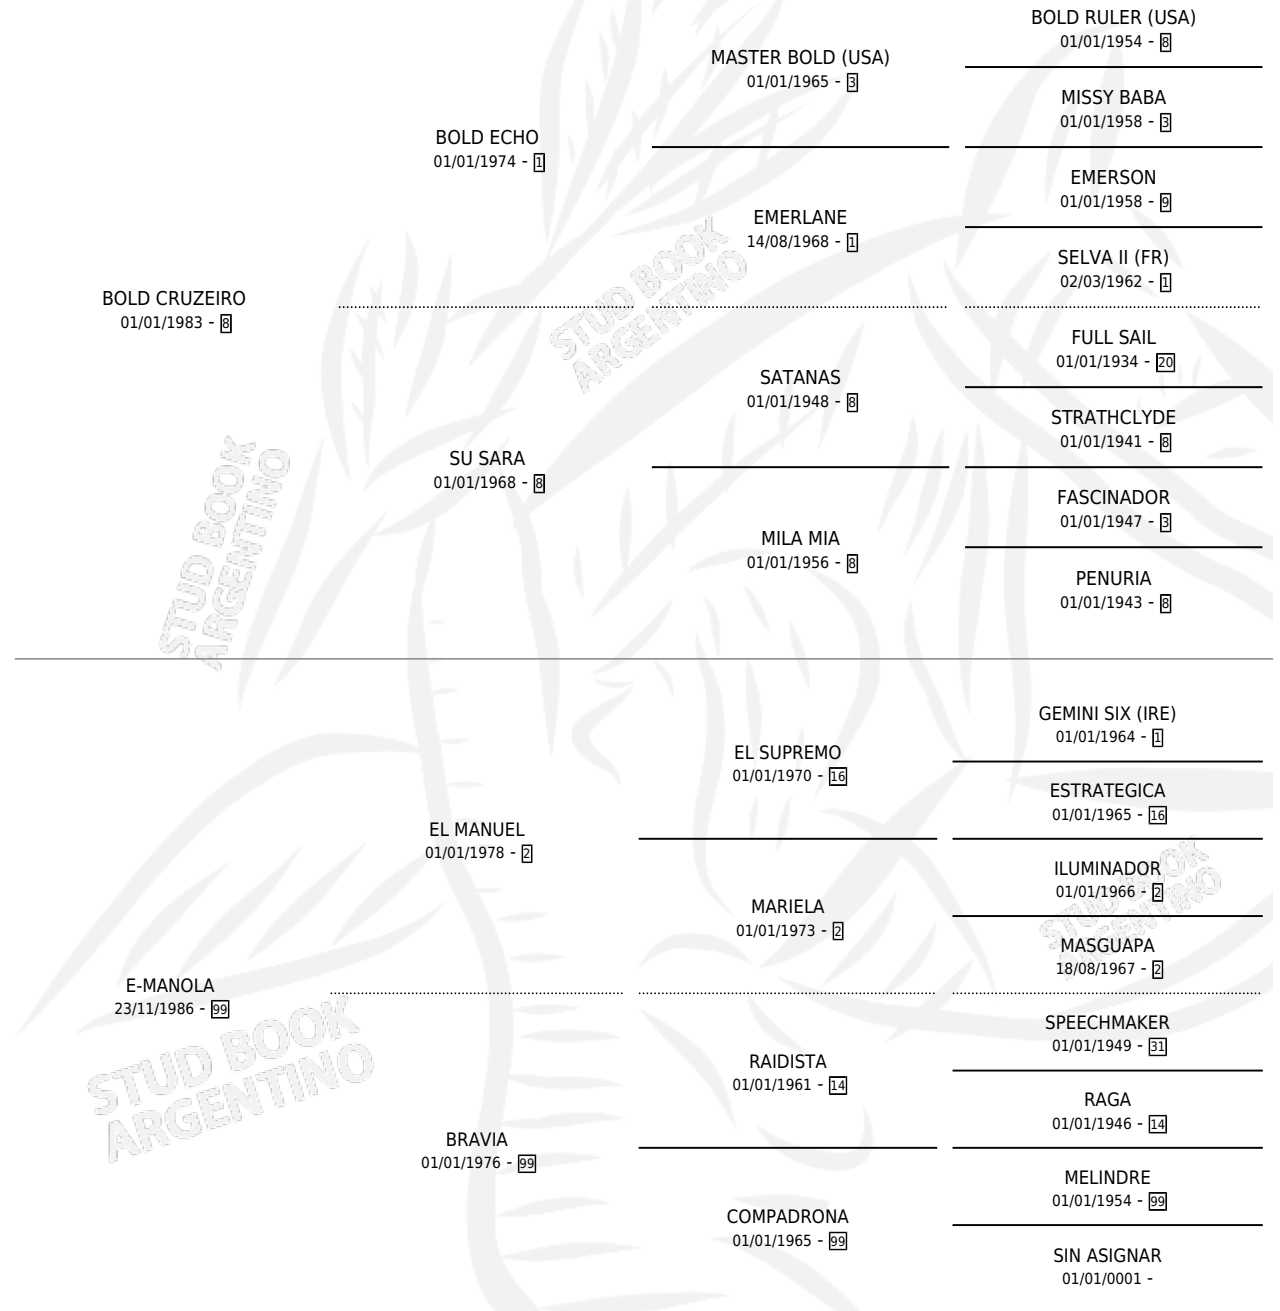

NOLOZEIRO

por **BOLD CRUZEIRO** y **E-MANOLA** por **EL MANUEL**

Argentina · Macho · Alazan · SP · 28/11/1995
Familia 99 · Volumen 35

ESTADO

TIPIFICACIÓN SANGUÍNEA	X
TIPIFICACIÓN POR ADN	X
PASAPORTE	X
IDENTIFICACIÓN POR MICROCHIP	X
REPRODUCTOR	X

Lugar de nacimiento: El Cañadon

Criador: El Cañadon

PEDIGREE

NOLOZEIRO

Datos oficiales del Stud Book Argentino

Documento generado el 04/05/2026

studbook.org.ar