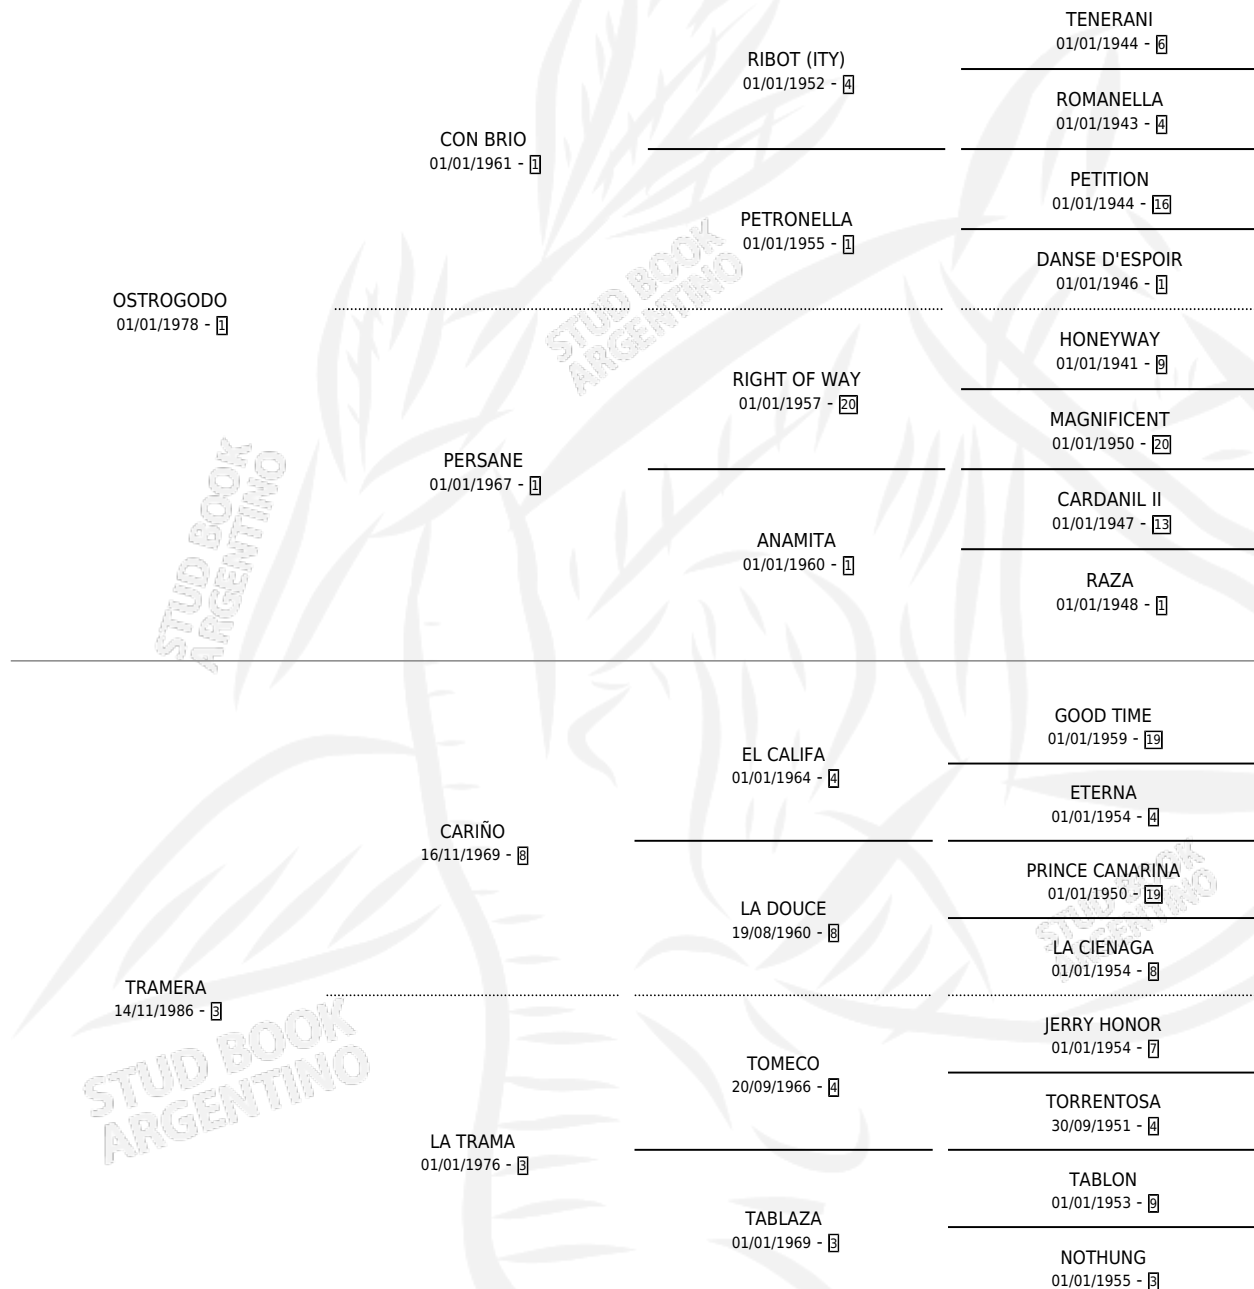

GRAN ERWIND

por OSTROGODO y TRAMERA por CARIÑO

Argentina · Macho · Alazan Tostado · SP · 27/11/1995
Familia 3 · Volumen 35

ESTADO

TIPIFICACIÓN SANGUÍNEA	X
TIPIFICACIÓN POR ADN	X
PASAPORTE	X
IDENTIFICACIÓN POR MICROCHIP	X
REPRODUCTOR	X

Lugar de nacimiento: Don Esteban

Criador: Sin dato

PEDIGREE