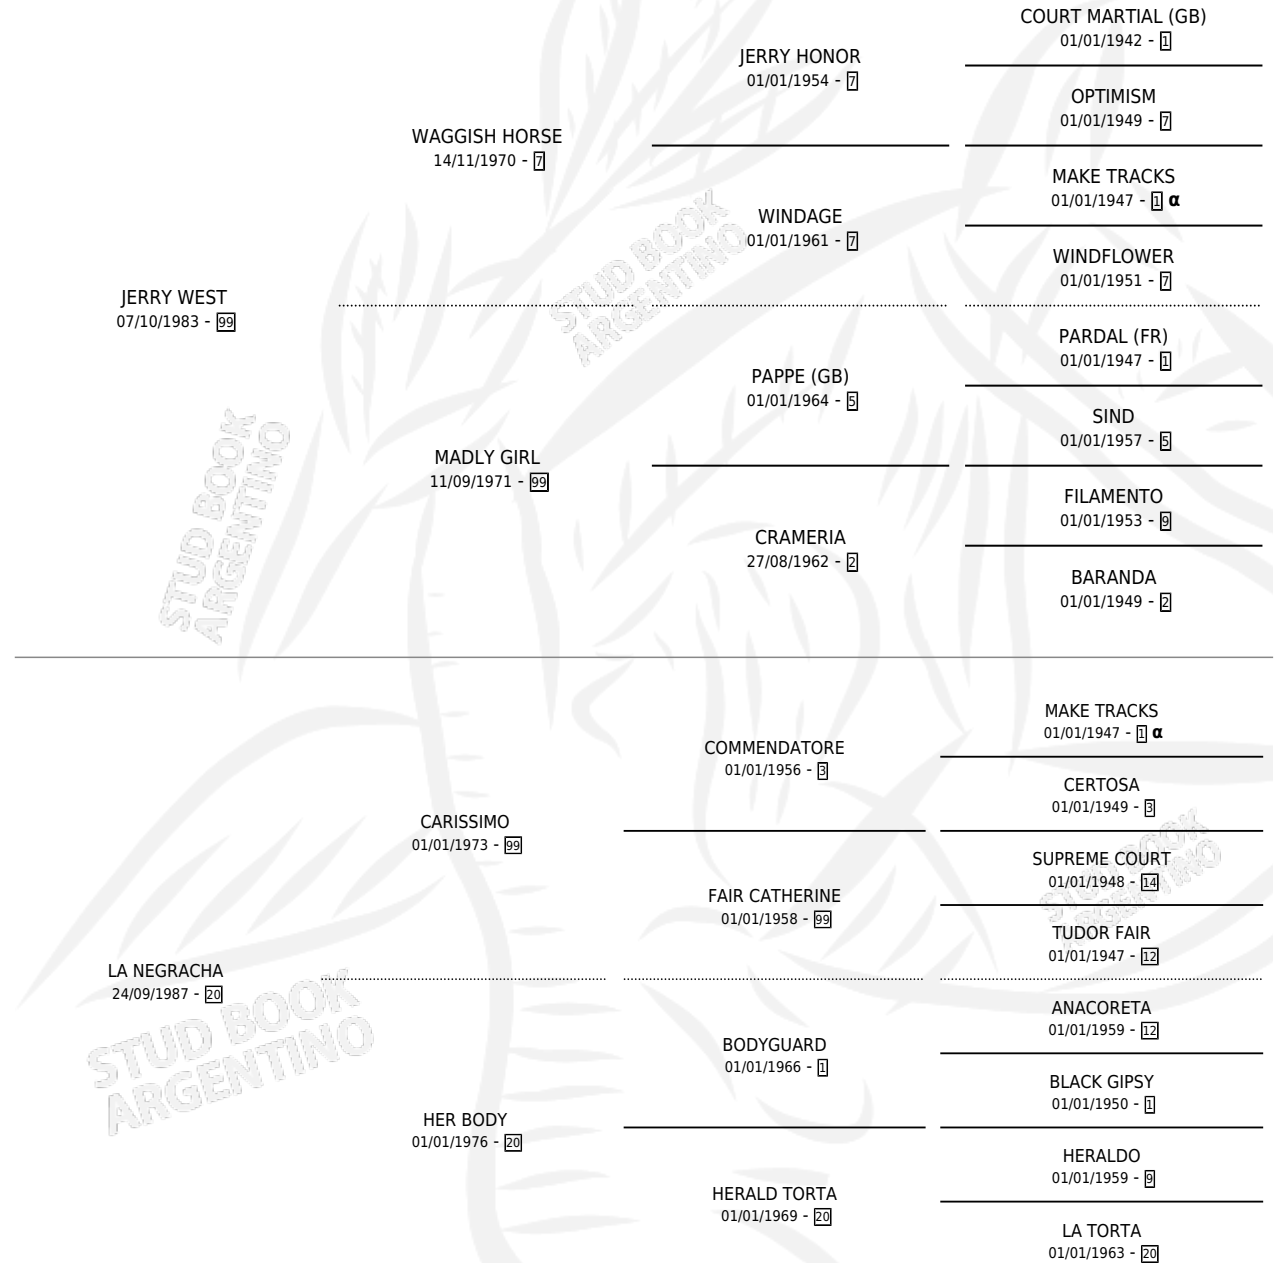

CANDELARIA WEST

por JERRY WEST y LA NEGRACHA por CARISSIMO

Argentina · Hembra · Zaino · SP · 08/11/1995
Familia 20 · Volumen 35

ESTADO

TIPIFICACIÓN SANGUÍNEA	✓
TIPIFICACIÓN POR ADN	X
PASAPORTE	X
IDENTIFICACIÓN POR MICROCHIP	X
REPRODUCTOR	✓

Lugar de nacimiento: Don Esteban
Criador: Sin dato

PEDIGREE

INBREEDING : α

CAMPAÑA

Solo carreras oficiales de Argentina

POR EDAD

EDAD	CC	1°	2°	3°	4°	5°	NP	CLC	CLG	CLCG1	CLGG1	IMPORTE	GANANCIA / CC
4 AÑOS	1	0	0	0	0	0	1	0	0	0	0	\$0	\$0
5 AÑOS	2	0	0	0	0	0	2	0	0	0	0	\$0	\$0
TOTALES	3	0	0	0	0	0	3	0	0	0	0	\$0	\$0
%		0.0%	0.0%	0.0%	0.0%	0.0%	100%	0.0%	0.0%	0.0%	0.0%		