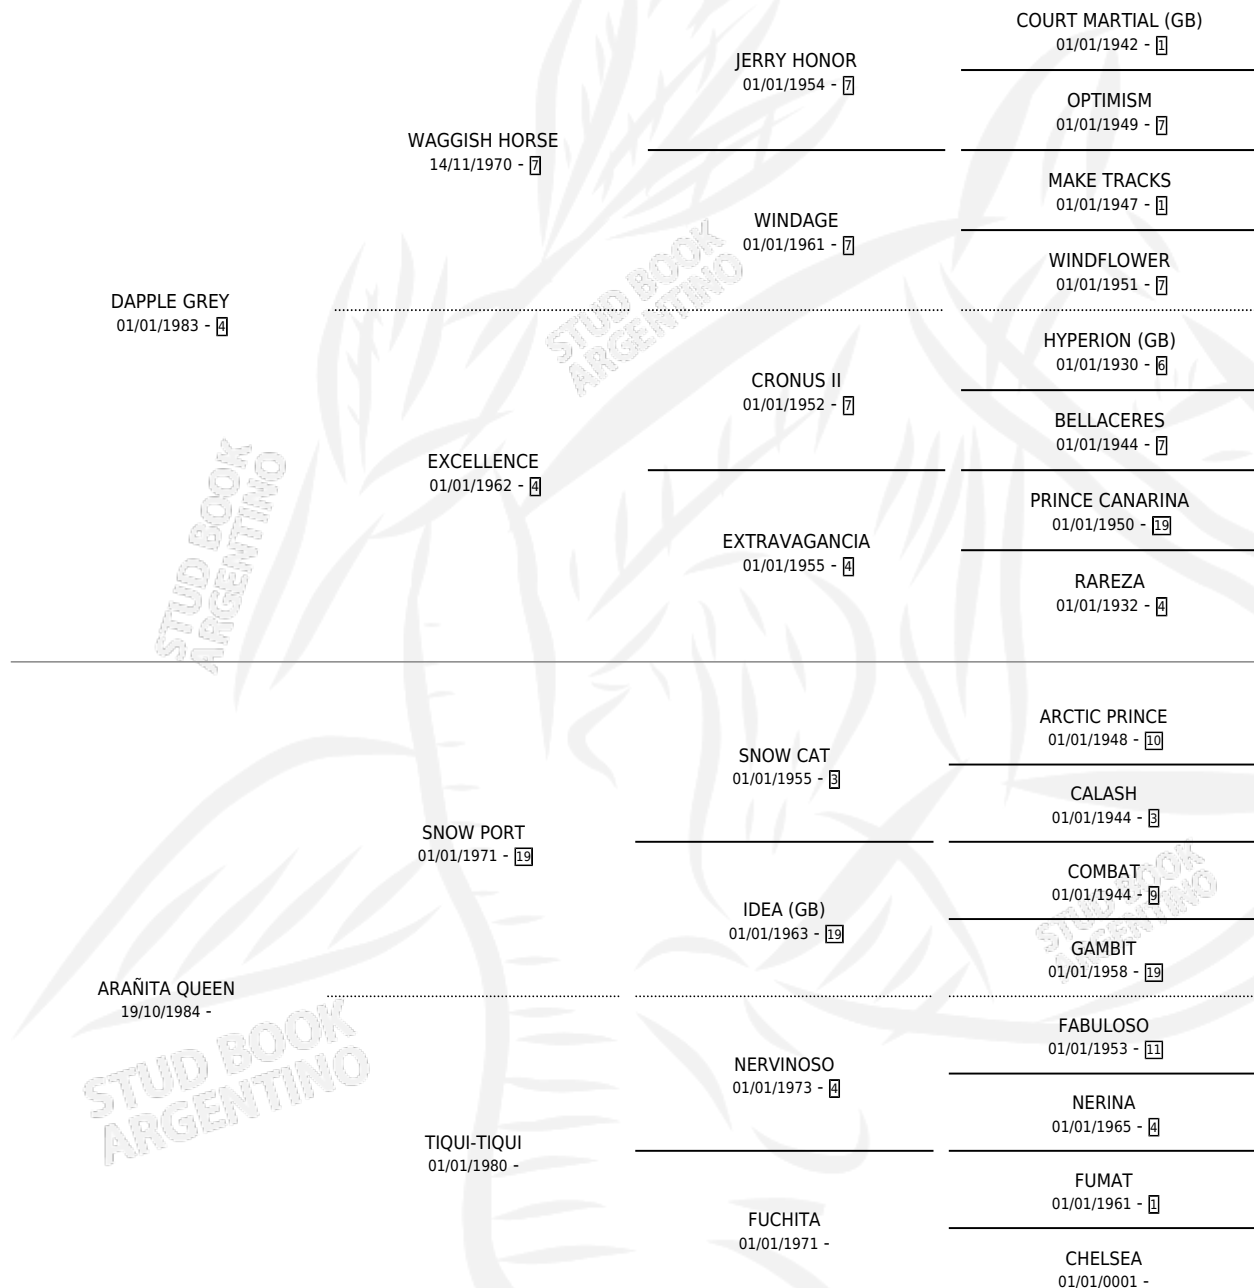

TORDO ALEJANDRO

por DAPPLE GREY y ARAÑITA QUEEN por SNOW PORT

Argentina · Macho · Tordillo · SP · 10/11/1995
Familia · Volumen 35

ESTADO

TIPIFICACIÓN SANGUÍNEA	X
TIPIFICACIÓN POR ADN	X
PASAPORTE	X
IDENTIFICACIÓN POR MICROCHIP	X
REPRODUCTOR	X

Lugar de nacimiento: Campo particular
Criador: Said Antonio Ruben

PEDIGREE

TORDO ALEJANDRO

Datos oficiales del Stud Book Argentino

Documento generado el 09/05/2026

studbook.org.ar