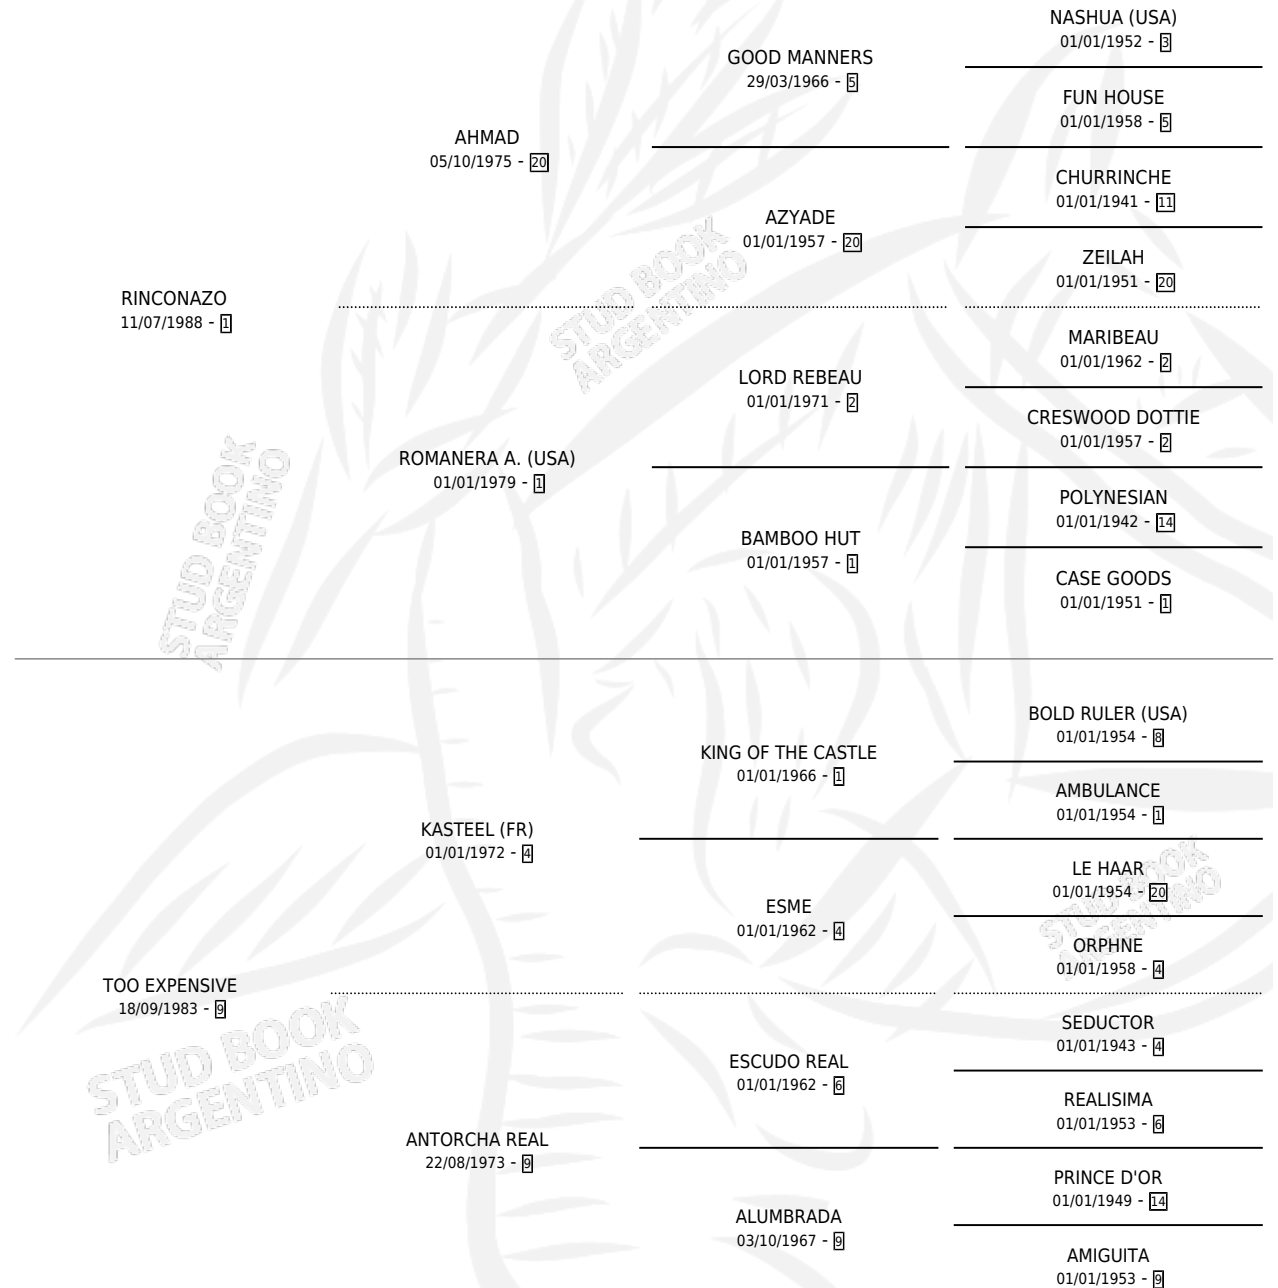

Lugar de nacimiento: Rincon de Luna

Criador: Sin dato

~

HIJOS

	MACHOS	HEMBRAS
2 NACIERON	2	0

SIN ACTUACIONES

PEDIGREE

CAMPAÑA

Solo carreras oficiales de Argentina

POR EDAD

EDAD	CC	1°	2°	3°	4°	5°	NP	CLC	CLG	CLCG1	CLGG1	IMPORTE	GANANCIA / CC
2 AÑOS	2	1	0	0	0	0	1	0	0	0	0	\$9,660	\$4,830
3 AÑOS	2	0	0	0	0	0	2	0	0	0	0	\$0	\$0
TOTALES	4	1	0	0	0	0	3	0	0	0	0	\$9,660	\$2,415
%		25.0%	0.0%	0.0%	0.0%	0.0%	75.0%	0.0%	0.0%	0.0%	0.0%		