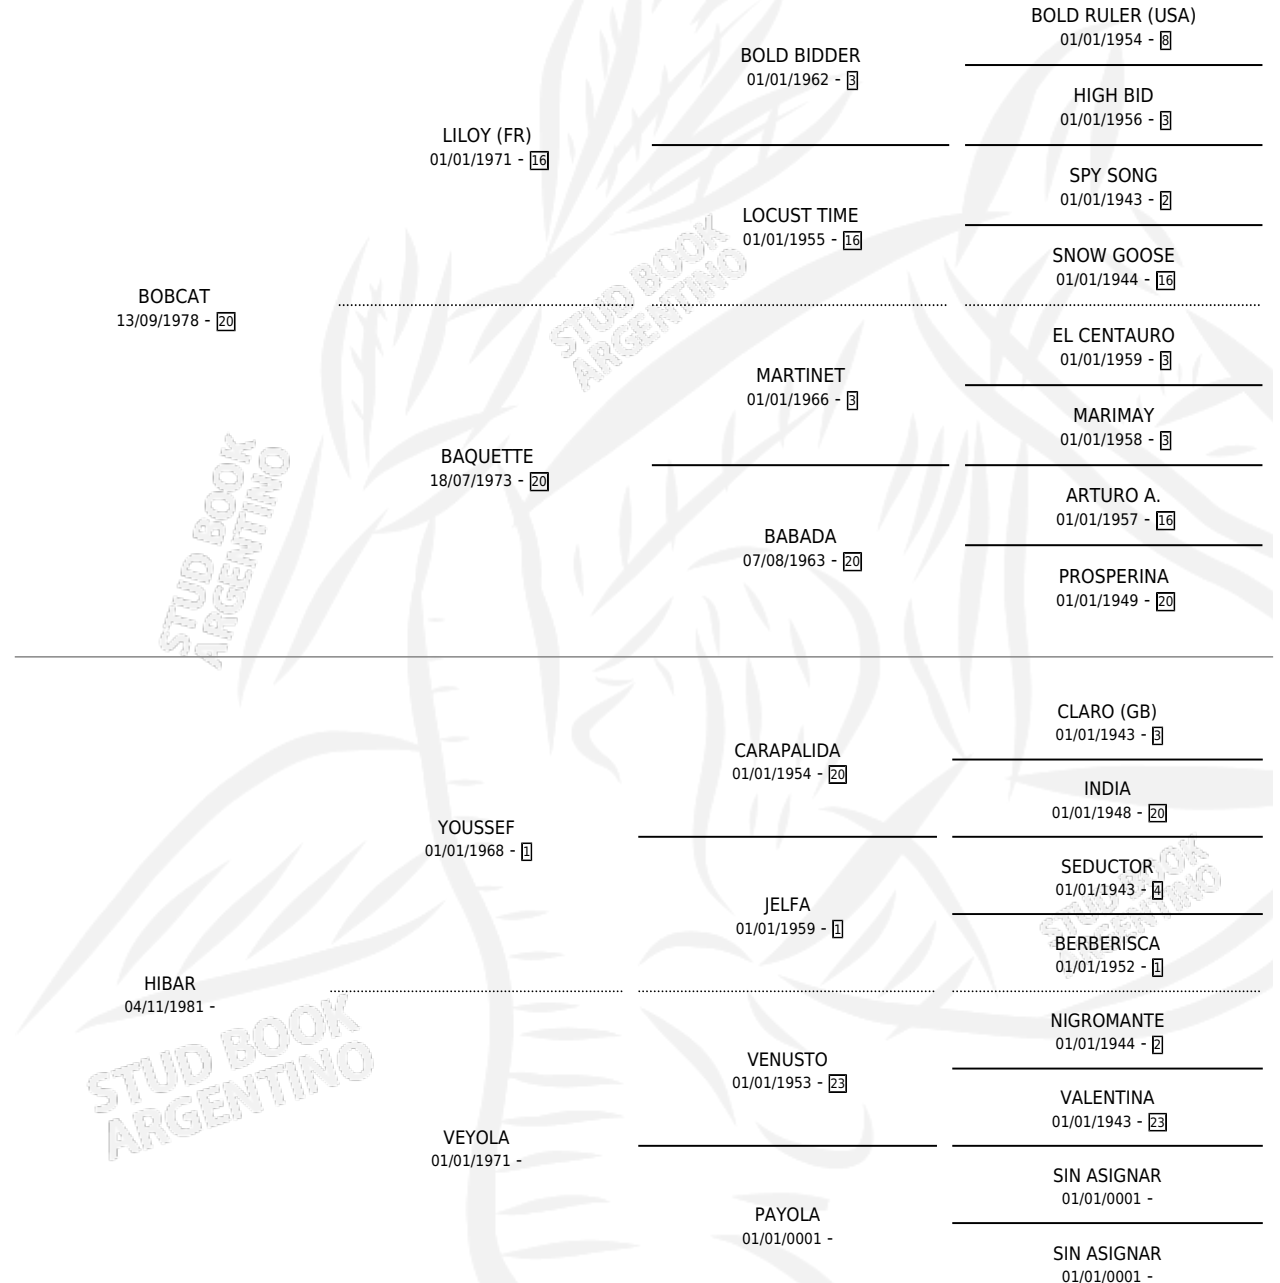

PASCUAL PANTANO

por BOBCAT y HIBAR por YOUSSEF

Argentina · Macho · Zaino Negro · SP · 08/12/1995
Familia · Volumen 35

ESTADO

TIPIFICACIÓN SANGUÍNEA	X
TIPIFICACIÓN POR ADN	X
PASAPORTE	X
IDENTIFICACIÓN POR MICROCHIP	X
REPRODUCTOR	X

Lugar de nacimiento: Tierra Nuestra

Criador: Tierra Nuestra

PEDIGREE

CAMPAÑA

Solo carreras oficiales de Argentina

POR EDAD

EDAD	CC	1°	2°	3°	4°	5°	NP	CLC	CLG	CLCG1	CLGG1	IMPORTE	GANANCIA / CC
5 AÑOS	4	0	0	0	0	0	4	0	0	0	0	\$0	\$0
TOTALES	4	0	0	0	0	0	4	0	0	0	0	\$0	\$0
%		0.0%	0.0%	0.0%	0.0%	0.0%	100%	0.0%	0.0%	0.0%	0.0%		