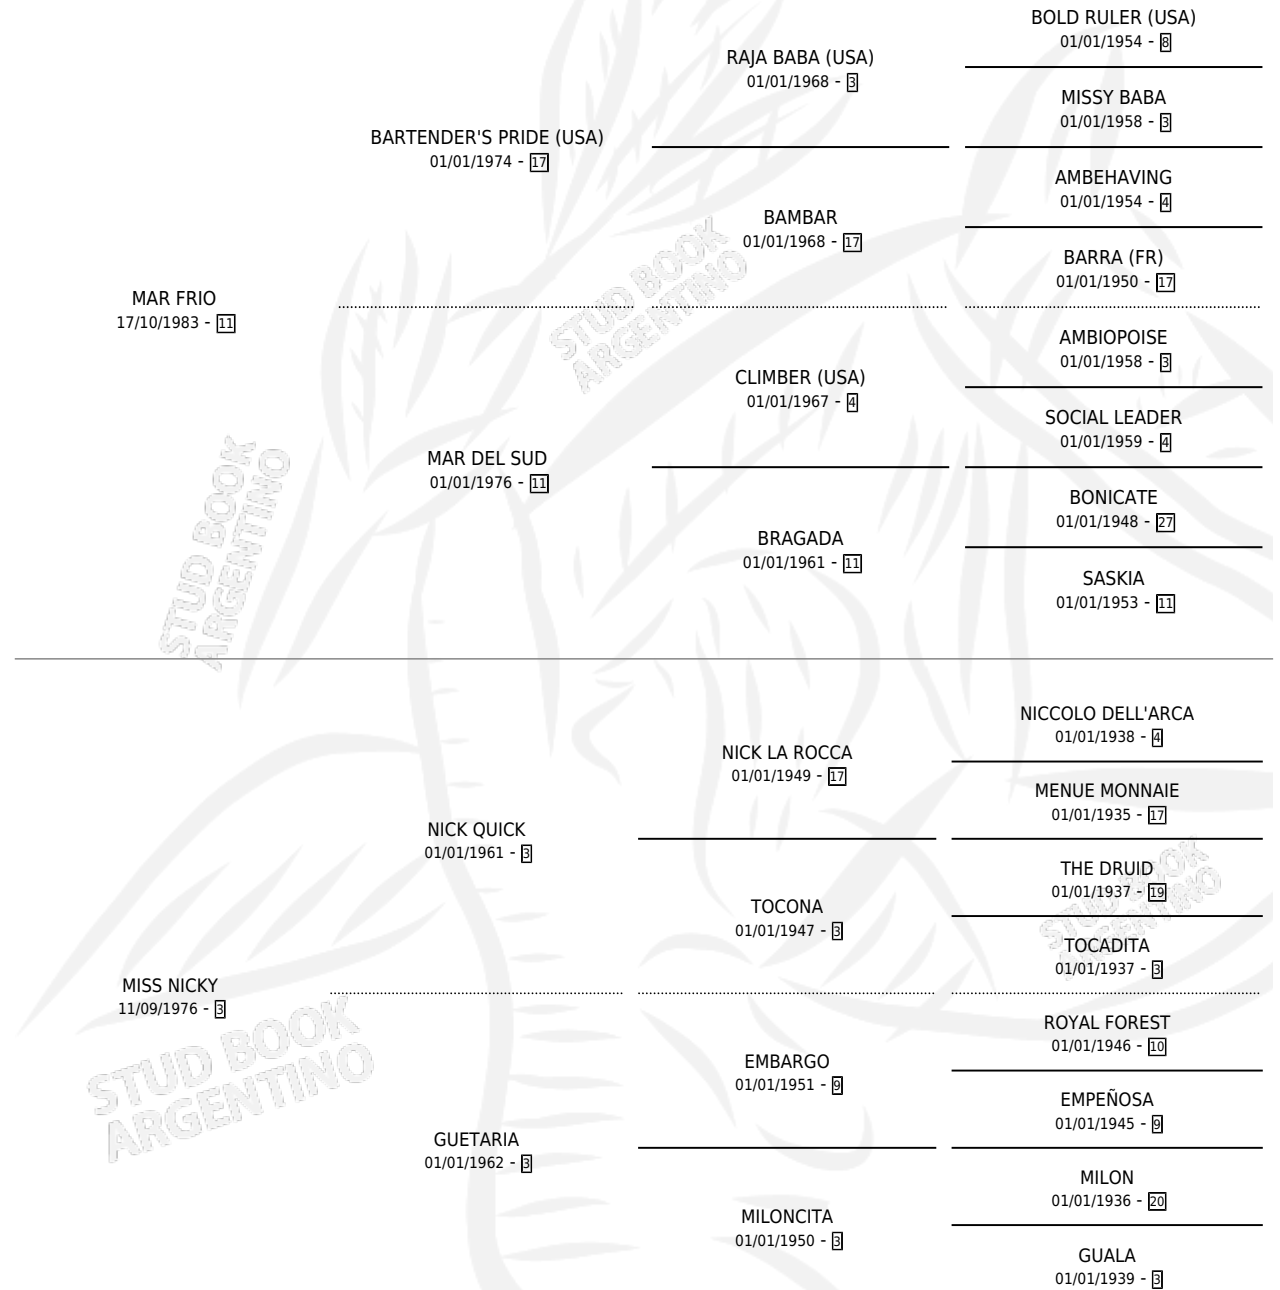

ACTIVISTA

por **MAR FRIO** y **MISS NICKY** por **NICK QUICK**

Argentina · Hembra · Zaino · SP · 11/11/1995
Familia 3-i · Volumen 35

ESTADO

TIPIFICACIÓN SANGUÍNEA	X
TIPIFICACIÓN POR ADN	X
PASAPORTE	X
IDENTIFICACIÓN POR MICROCHIP	X
REPRODUCTOR	X

Lugar de nacimiento: Rio Quequen

Criador: Sin dato

PEDIGREE

CAMPAÑA

Solo carreras oficiales de Argentina

POR EDAD

EDAD	CC	1°	2°	3°	4°	5°	NP	CLC	CLG	CLCG1	CLGG1	IMPORTE	GANANCIA / CC
3 AÑOS	4	0	0	0	0	0	4	0	0	0	0	\$0	\$0
4 AÑOS	2	0	0	0	0	0	2	0	0	0	0	\$0	\$0
TOTALES	6	0	0	0	0	0	6	0	0	0	0	\$0	\$0
%		0.0%	0.0%	0.0%	0.0%	0.0%	100%	0.0%	0.0%	0.0%	0.0%		