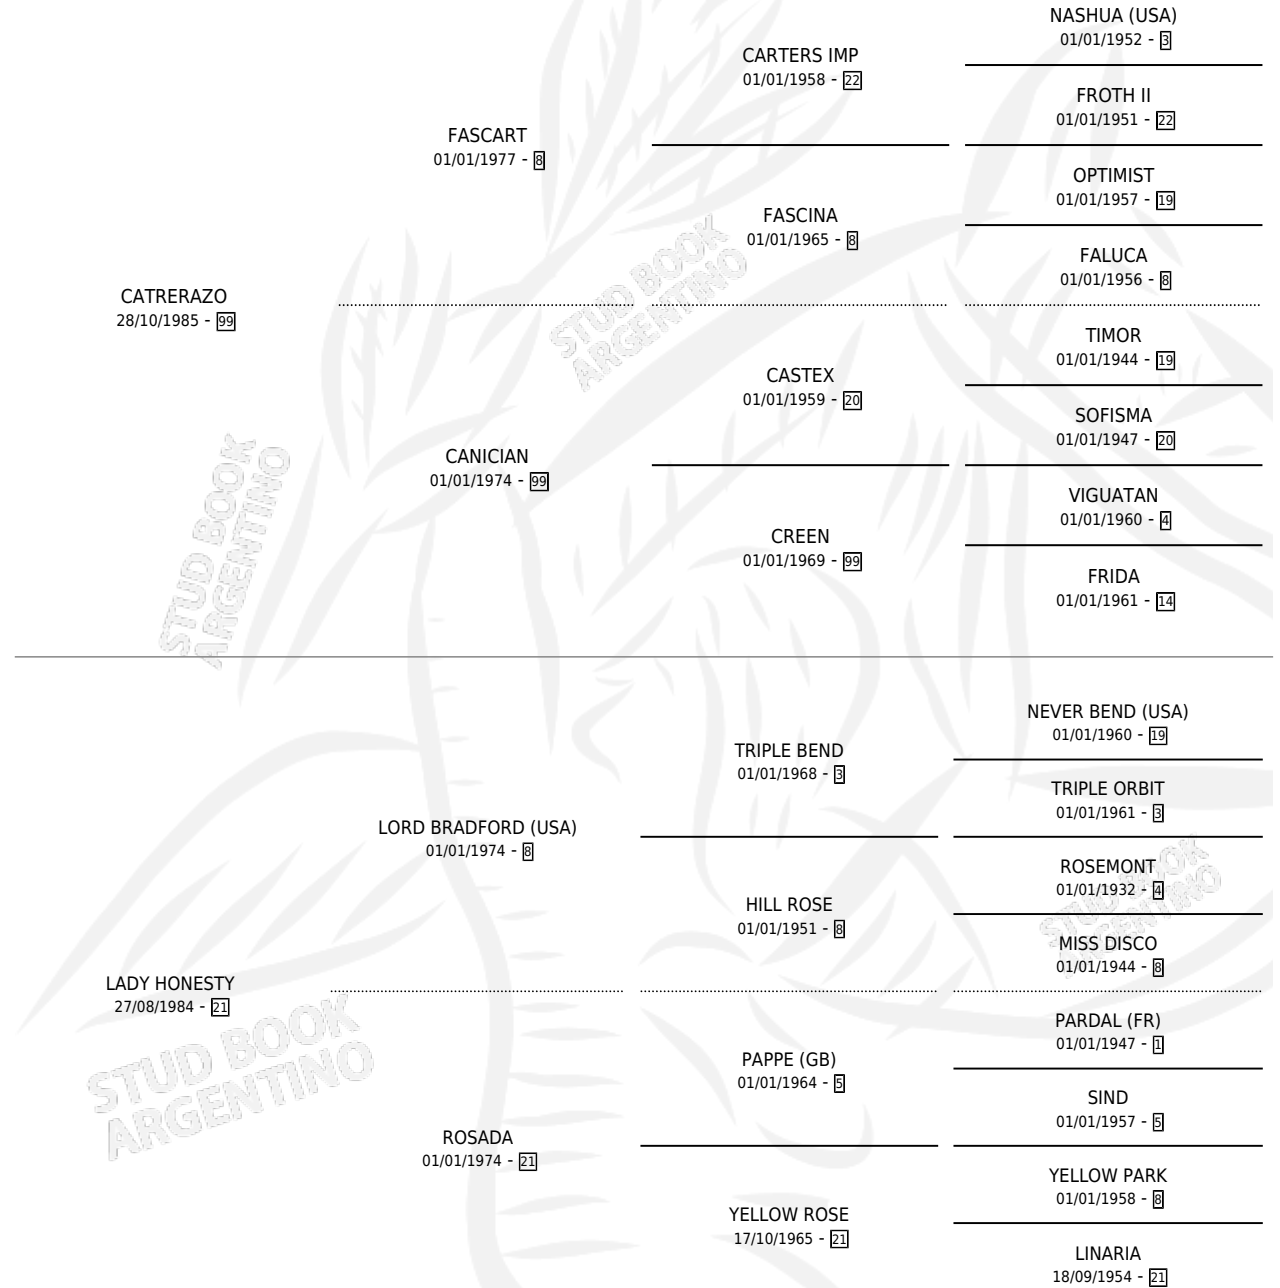

CATREERA LADY

por **CATREAZO** y **LADY HONESTY** por **LORD BRADFORD (USA)**

Argentina · Hembra · Zaino Doradillo · SP · 14/11/1995
Familia 21 · Volumen 35

ESTADO

TIPIFICACIÓN SANGUÍNEA	X
TIPIFICACIÓN POR ADN	X
PASAPORTE	X
IDENTIFICACIÓN POR MICROCHIP	X
REPRODUCTOR	X

Lugar de nacimiento: Campo particular

Criador: Sin dato

PEDIGREE