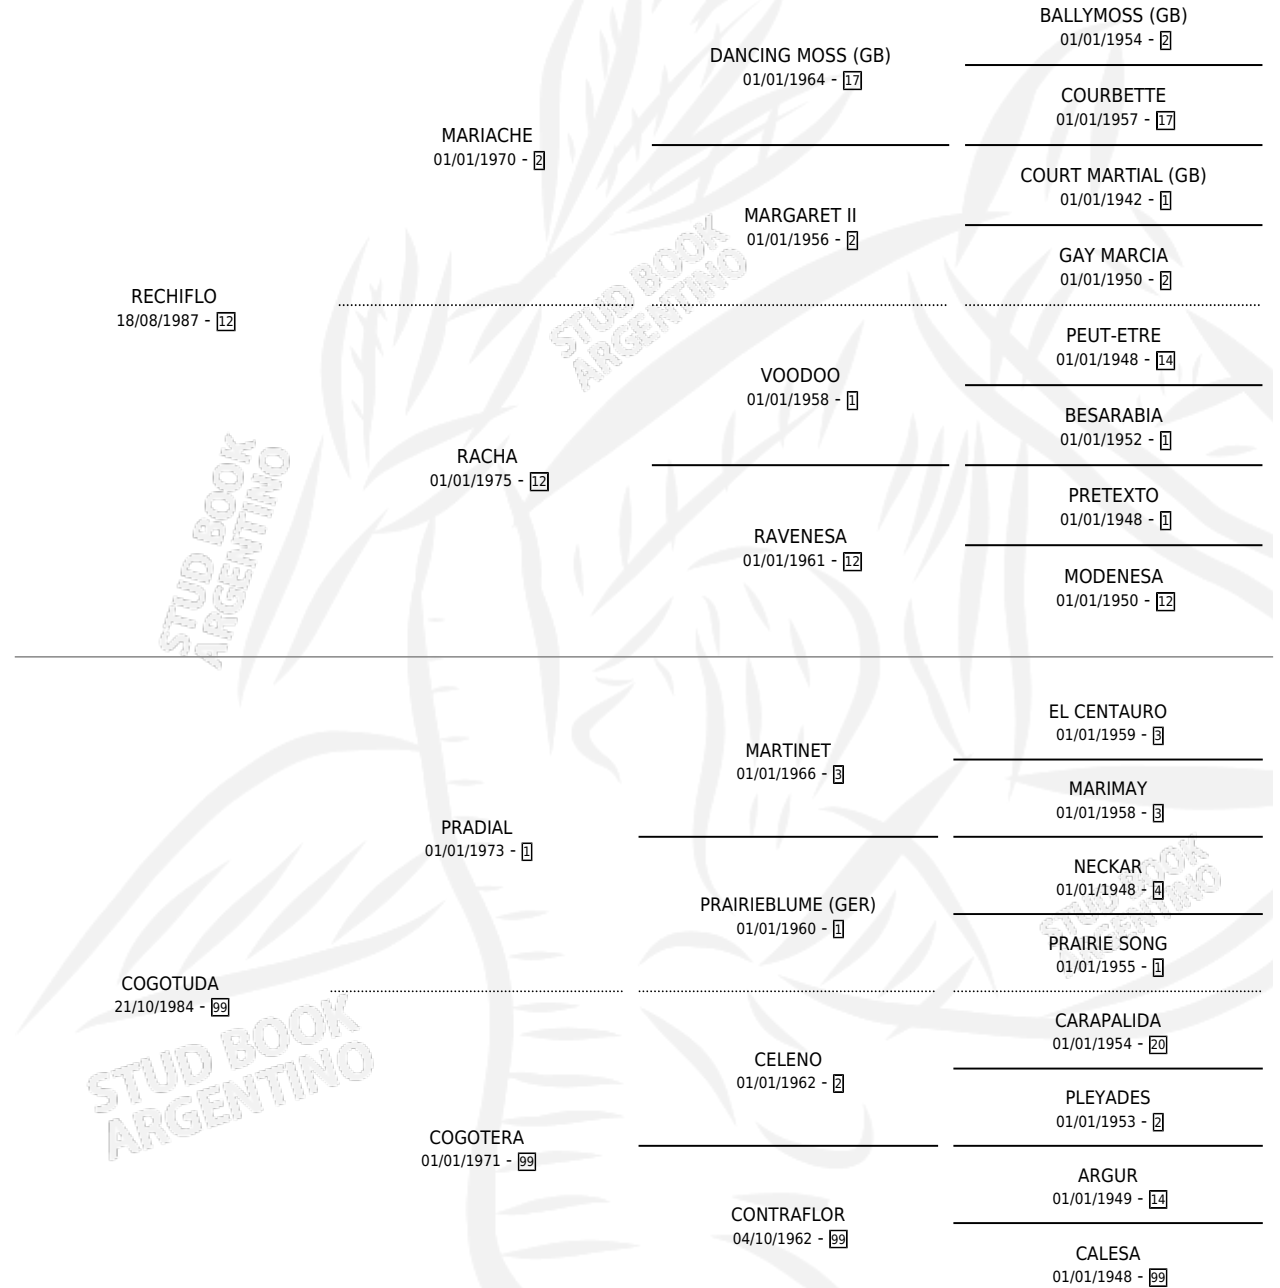

RECLUTA SUR

por RECHIFLO y COGOTUDA por PRADIAL

Argentina · Macho · Zaino · SP · 23/11/1995
Familia 99 · Volumen 35

ESTADO

TIPIFICACIÓN SANGUÍNEA	X
TIPIFICACIÓN POR ADN	X
PASAPORTE	X
IDENTIFICACIÓN POR MICROCHIP	X
REPRODUCTOR	X

Lugar de nacimiento: Santa Maria del Sur
Criador: Mas Juan Manuel

PEDIGREE

RECLUTA SUR

Datos oficiales del Stud Book Argentino

Documento generado el 06/05/2026

studbook.org.ar