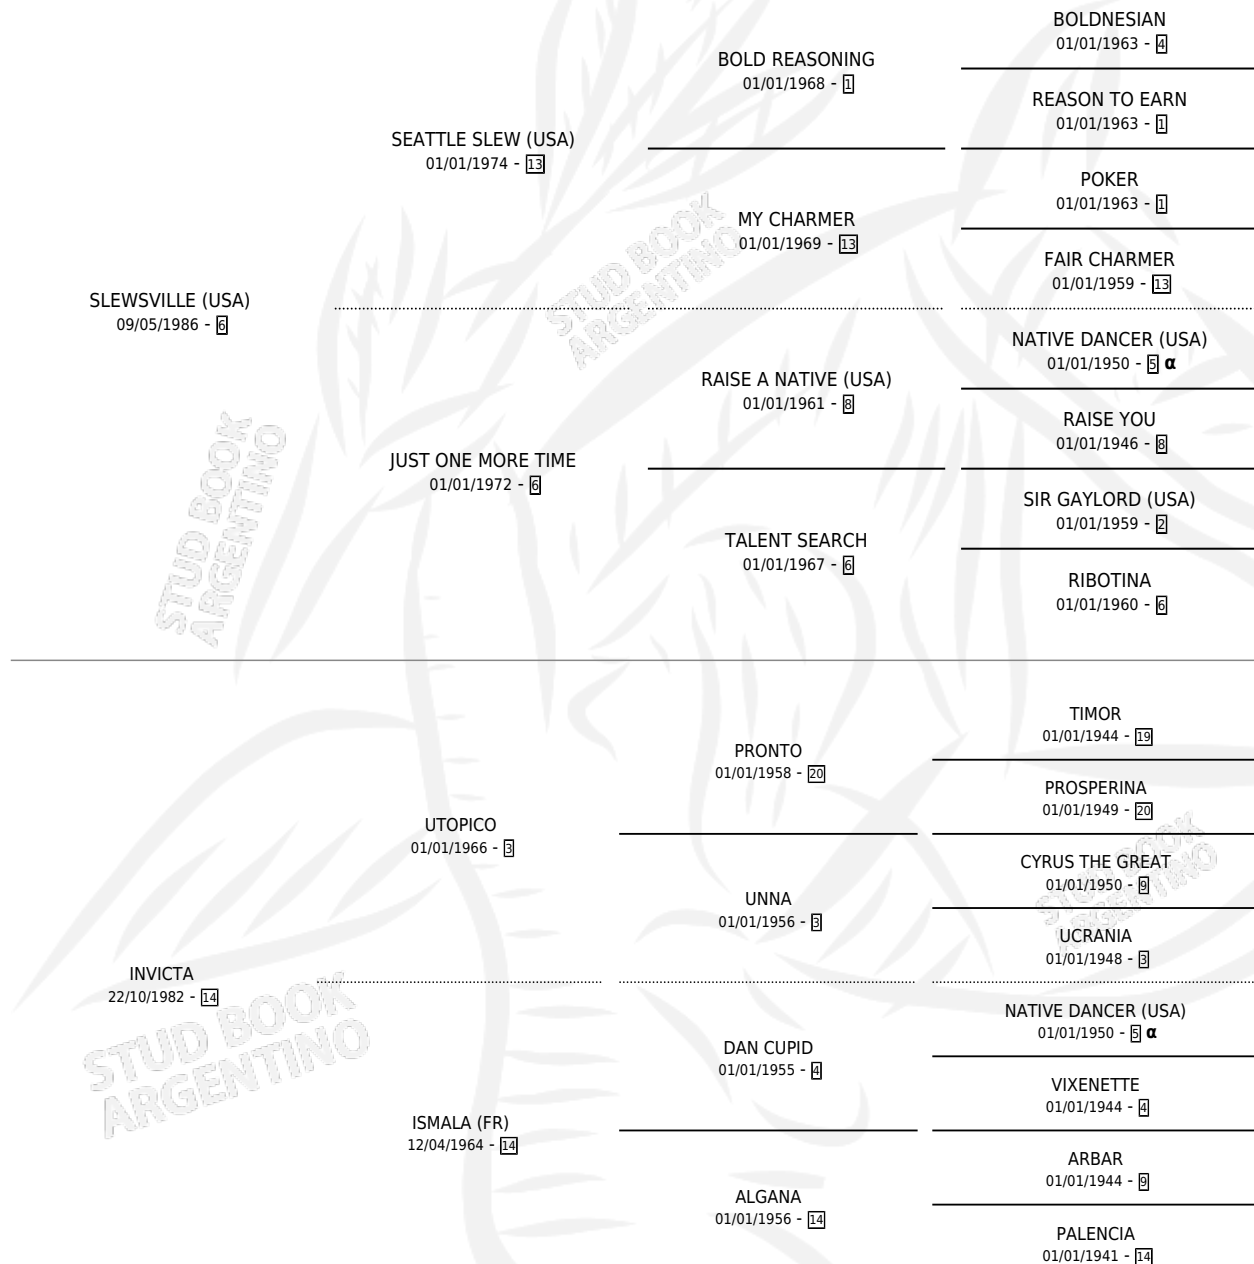

IN LEW

por SLEWSVILLE (USA) y INVICTA por UTOPICO

Argentina · Macho · Zaino · SP · 18/10/1995
Familia 14 · Volumen 35

ESTADO

TIPIFICACIÓN SANGUÍNEA	X
TIPIFICACIÓN POR ADN	X
PASAPORTE	X
IDENTIFICACIÓN POR MICROCHIP	X
REPRODUCTOR	X

Lugar de nacimiento: El Tala
Criador: Crespo Felix Eduardo

PEDIGREE

INBREEDING : α

CAMPAÑA

Solo carreras oficiales de Argentina

POR EDAD

EDAD	CC	1°	2°	3°	4°	5°	NP	CLC	CLG	CLCG1	CLGG1	IMPORTE	GANANCIA / CC
4 AÑOS	2	0	0	0	0	0	2	0	0	0	0	\$0	\$0
5 AÑOS	6	0	0	1	2	0	3	0	0	0	0	\$903	\$151
TOTALES	8	0	0	1	2	0	5	0	0	0	0	\$903	\$113
%		0.0%	0.0%	12.5%	25.0%	0.0%	62.5%	0.0%	0.0%	0.0%	0.0%		

Placés en Palermo en 8 carreras disputadas.

POR DISTANCIA

HIPODROMO	CC	1°	2°	3°	4°	5°	NP	CLC	CLG	CLCG1	CLGG1	IMPORTE
ROSARIO	2	0	0	0	0	0	2	0	0	0	0	\$0
1100 MTS	1	0	0	0	0	0	1	0	0	0	0	\$0
1200 MTS	1	0	0	0	0	0	1	0	0	0	0	\$0
PALERMO	6	0	0	1	2	0	3	0	0	0	0	\$903
1200 MTS	4	0	0	1	1	0	2	0	0	0	0	\$688
1400 MTS	2	0	0	0	1	0	1	0	0	0	0	\$215