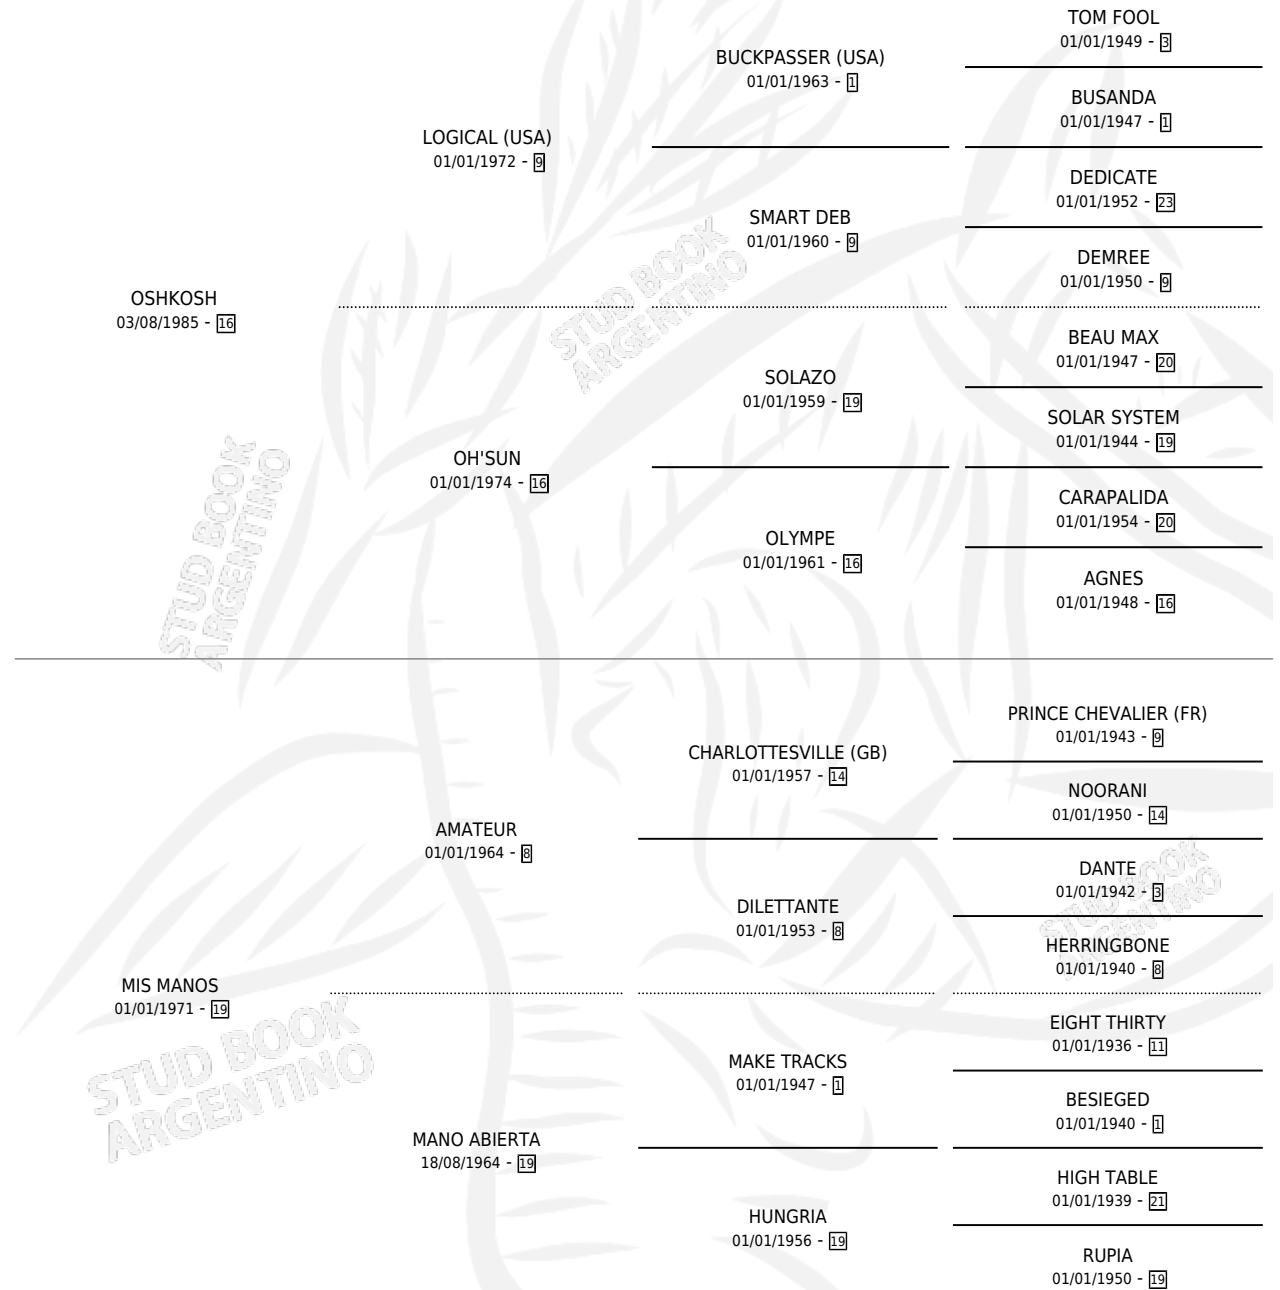

OVER FIRE

por OSHKOSH y MIS MANOS por AMATEUR

Argentina · Macho · Zaino Doradillo · SP · 02/10/1995
Familia 99 · Volumen 35

ESTADO

TIPIFICACIÓN SANGUÍNEA	X
TIPIFICACIÓN POR ADN	X
PASAPORTE	X
IDENTIFICACIÓN POR MICROCHIP	X
REPRODUCTOR	X

Lugar de nacimiento: Catedral

Criador: Sin dato

PEDIGREE

CAMPAÑA

Solo carreras oficiales de Argentina

POR EDAD

EDAD	CC	1°	2°	3°	4°	5°	NP	CLC	CLG	CLCG1	CLGG1	IMPORTE	GANANCIA / CC
3 AÑOS	2	0	0	0	0	0	2	0	0	0	0	\$0	\$0
4 AÑOS	2	0	0	0	0	0	2	0	0	0	0	\$0	\$0
5 AÑOS	1	0	0	0	0	0	1	0	0	0	0	\$0	\$0
TOTALES	5	0	0	0	0	0	5	0	0	0	0	\$0	\$0
%		0.0%	0.0%	0.0%	0.0%	0.0%	100%	0.0%	0.0%	0.0%	0.0%		