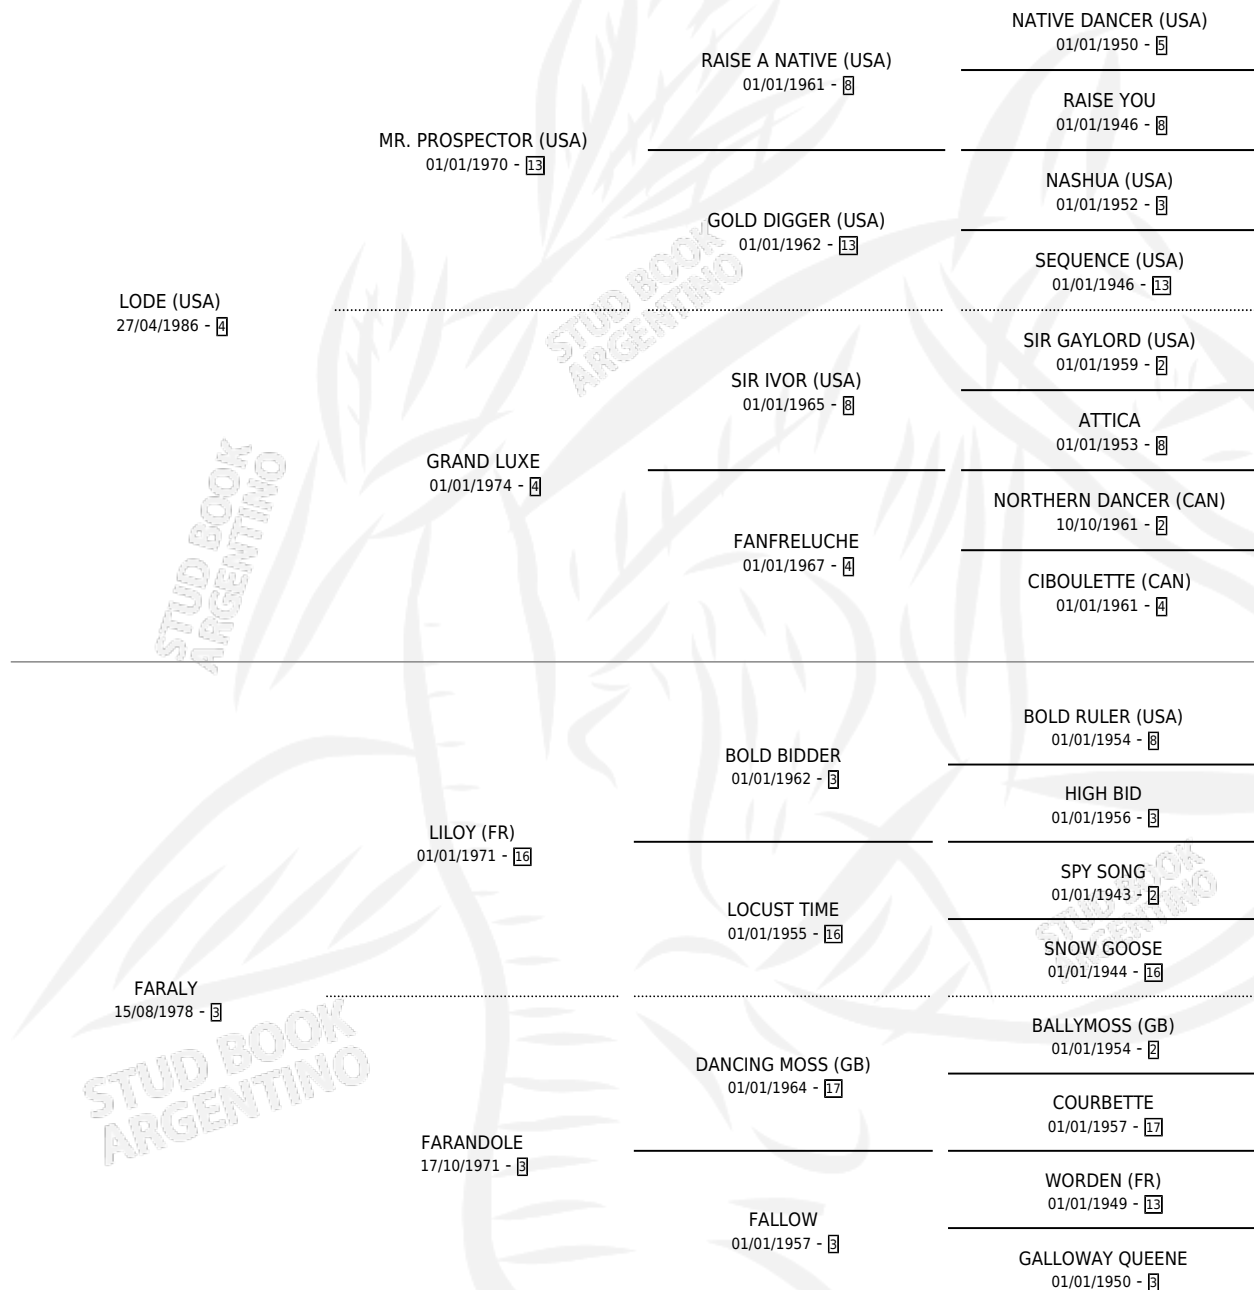

FANTASTIC LODE

por **LODE (USA)** y **FARALY** por **LILOY (FR)**

Argentina · Hembra · Zaino · SP · 17/11/1995
Familia 3-i · Volumen 35

ESTADO

TIPIFICACIÓN SANGUÍNEA	✓
TIPIFICACIÓN POR ADN	✓
PASAPORTE	X
IDENTIFICACIÓN POR MICROCHIP	X
REPRODUCTOR	✓

Lugar de nacimiento: Lomas Altas

Criador: Sin dato

~

HIJOS

	MACHOS	HEMBRAS
7 NACIERON	4	3
6 CORRIERON	4	2
5 GANARON	3	2
0 GANADORES CL	0 GANADORES GR	0 GANADORES G1

PEDIGREE

CAMPAÑA

Solo carreras oficiales de Argentina