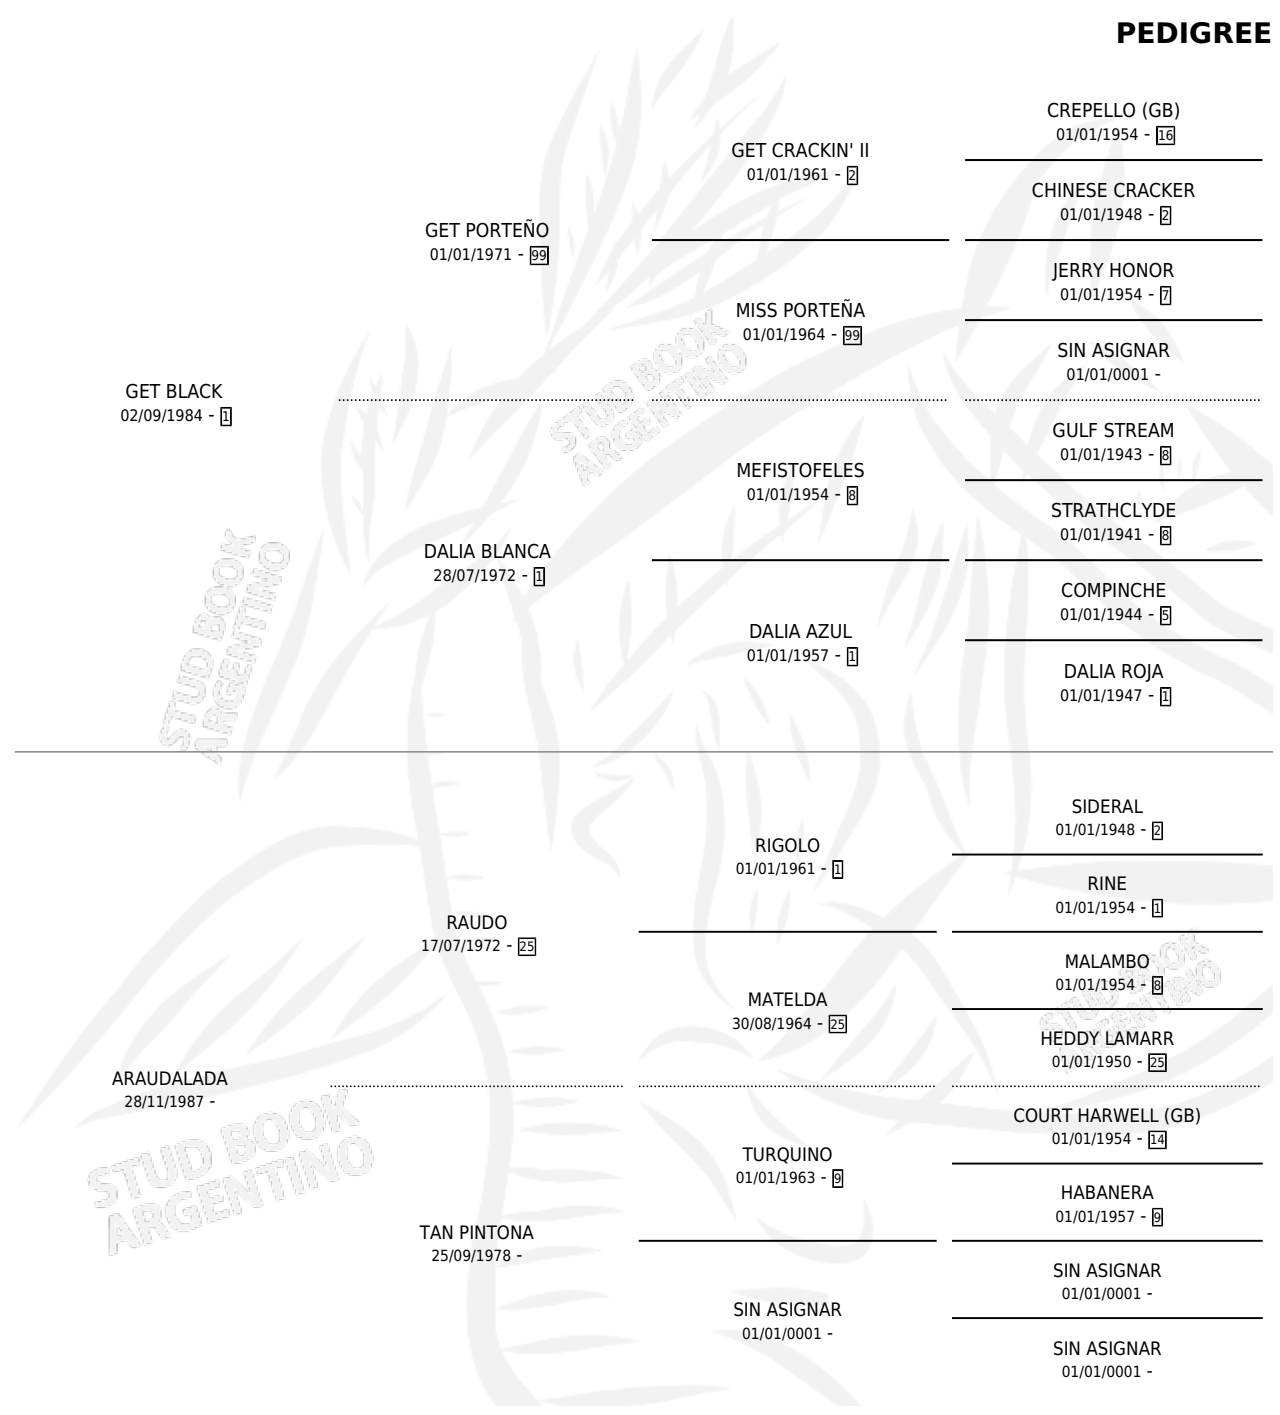

GET POCHITA

por GET BLACK y ARAUDALADA por RAUDO

Argentina · Hembra · Zaino · SP · 21/11/1995
Familia · Volumen 35

ESTADO

TIPIFICACIÓN SANGUÍNEA	X
TIPIFICACIÓN POR ADN	X
PASAPORTE	X
IDENTIFICACIÓN POR MICROCHIP	X
REPRODUCTOR	X

Lugar de nacimiento: Lis Ivon

Criador: Lis Ivon

PEDIGREE

GET POCHITA

Datos oficiales del Stud Book Argentino

Documento generado el 12/06/2026

studbook.org.ar