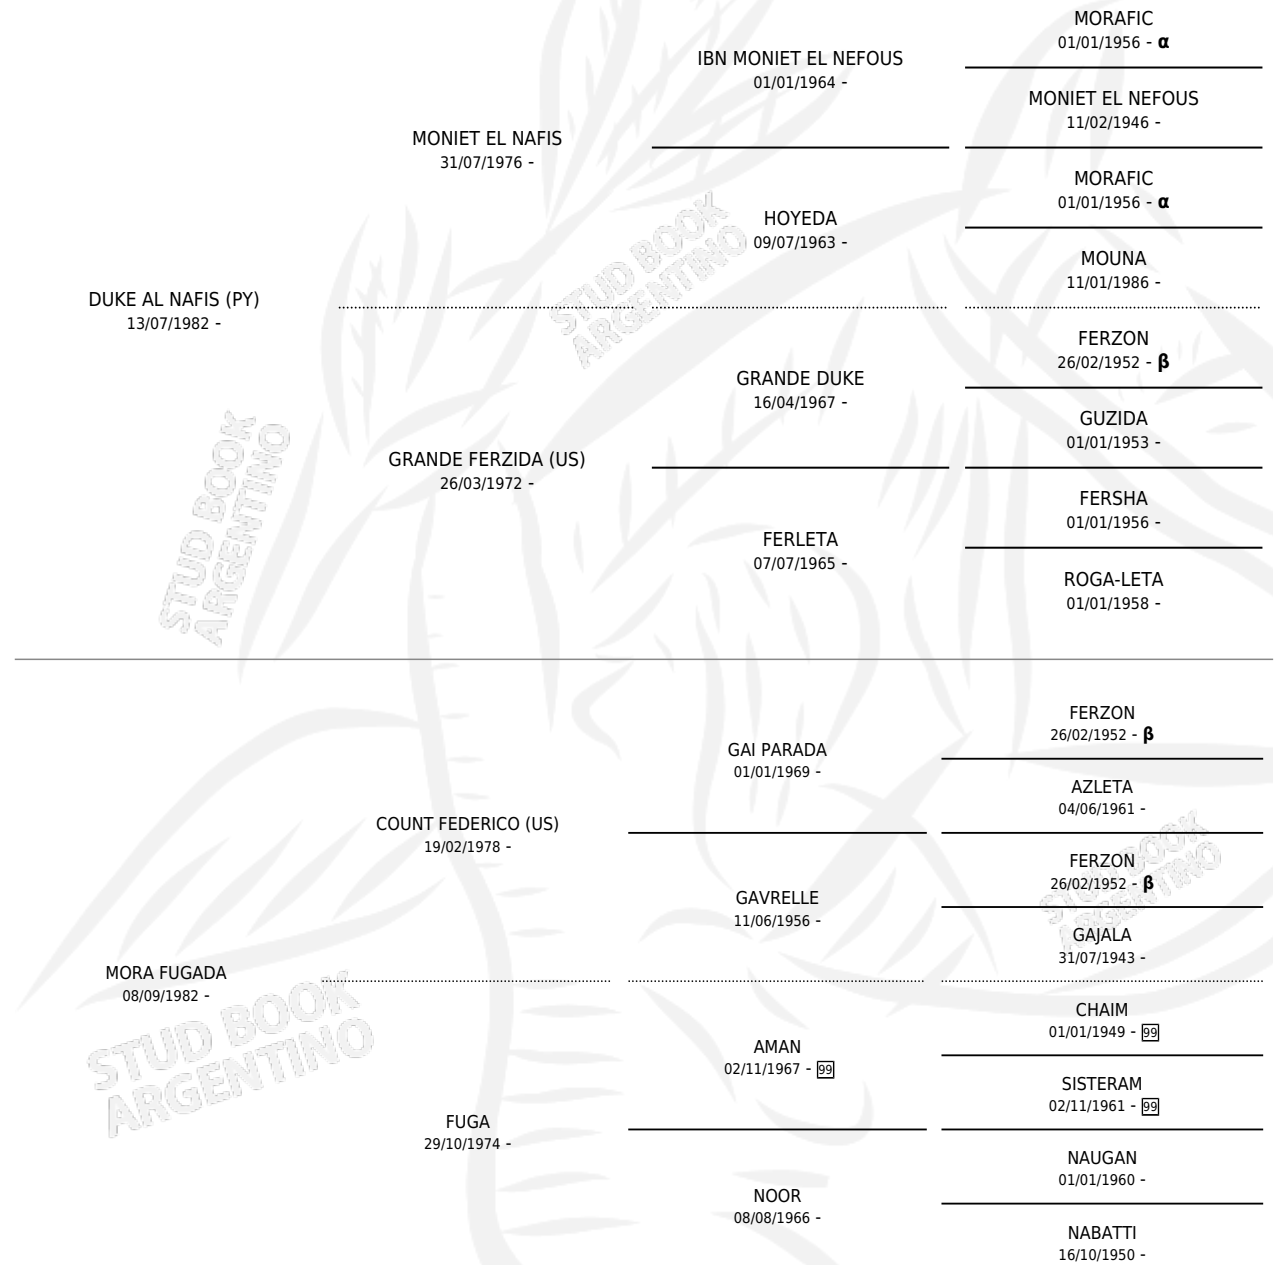

LC LAREDO

por **DUKE AL NAFIS (PY)** y **MORA FUGADA** por **COUNT FEDERICO (US)**

Argentina · Macho · Alazan · AP · 11/11/1995
Familia · Volumen 35

ESTADO

TIPIFICACIÓN SANGUÍNEA	X
TIPIFICACIÓN POR ADN	X
PASAPORTE	X
IDENTIFICACIÓN POR MICROCHIP	X
REPRODUCTOR	X

Lugar de nacimiento: La Catalina
Criador: La Catalina

PEDIGREE

INBREEDING : α, β

LC LAREDO

Datos oficiales del Stud Book Argentino

Documento generado el 07/05/2026

studbook.org.ar