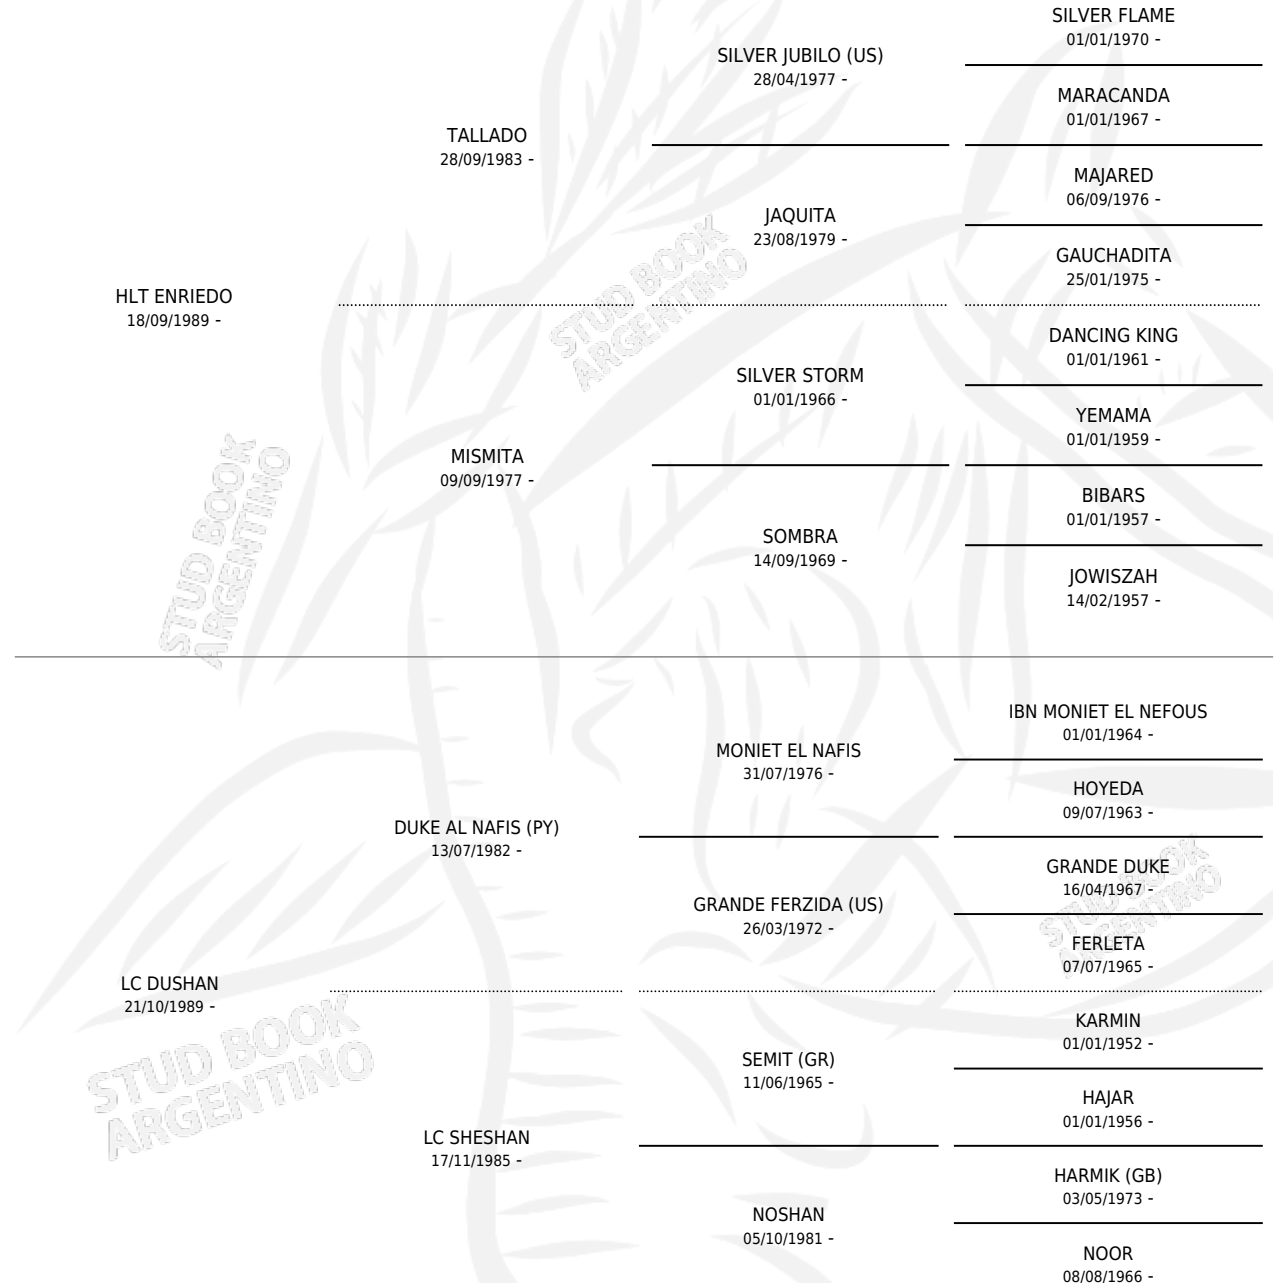

LC MAITENA

por HLT ENRIEDO y LC DUSHAN por DUKE AL NAFIS (PY)

Argentina · Hembra · Tordillo · AP · 19/11/1995
Familia · Volumen 35

ESTADO

TIPIFICACIÓN SANGUÍNEA	✓
TIPIFICACIÓN POR ADN	X
PASAPORTE	X
IDENTIFICACIÓN POR MICROCHIP	X
REPRODUCTOR	✓

Lugar de nacimiento: La Catalina
Criador: La Catalina

~

HIJOS

	MACHOS	HEMBRAS
2 NACIERON	1	1

SIN ACTUACIONES

PEDIGREE