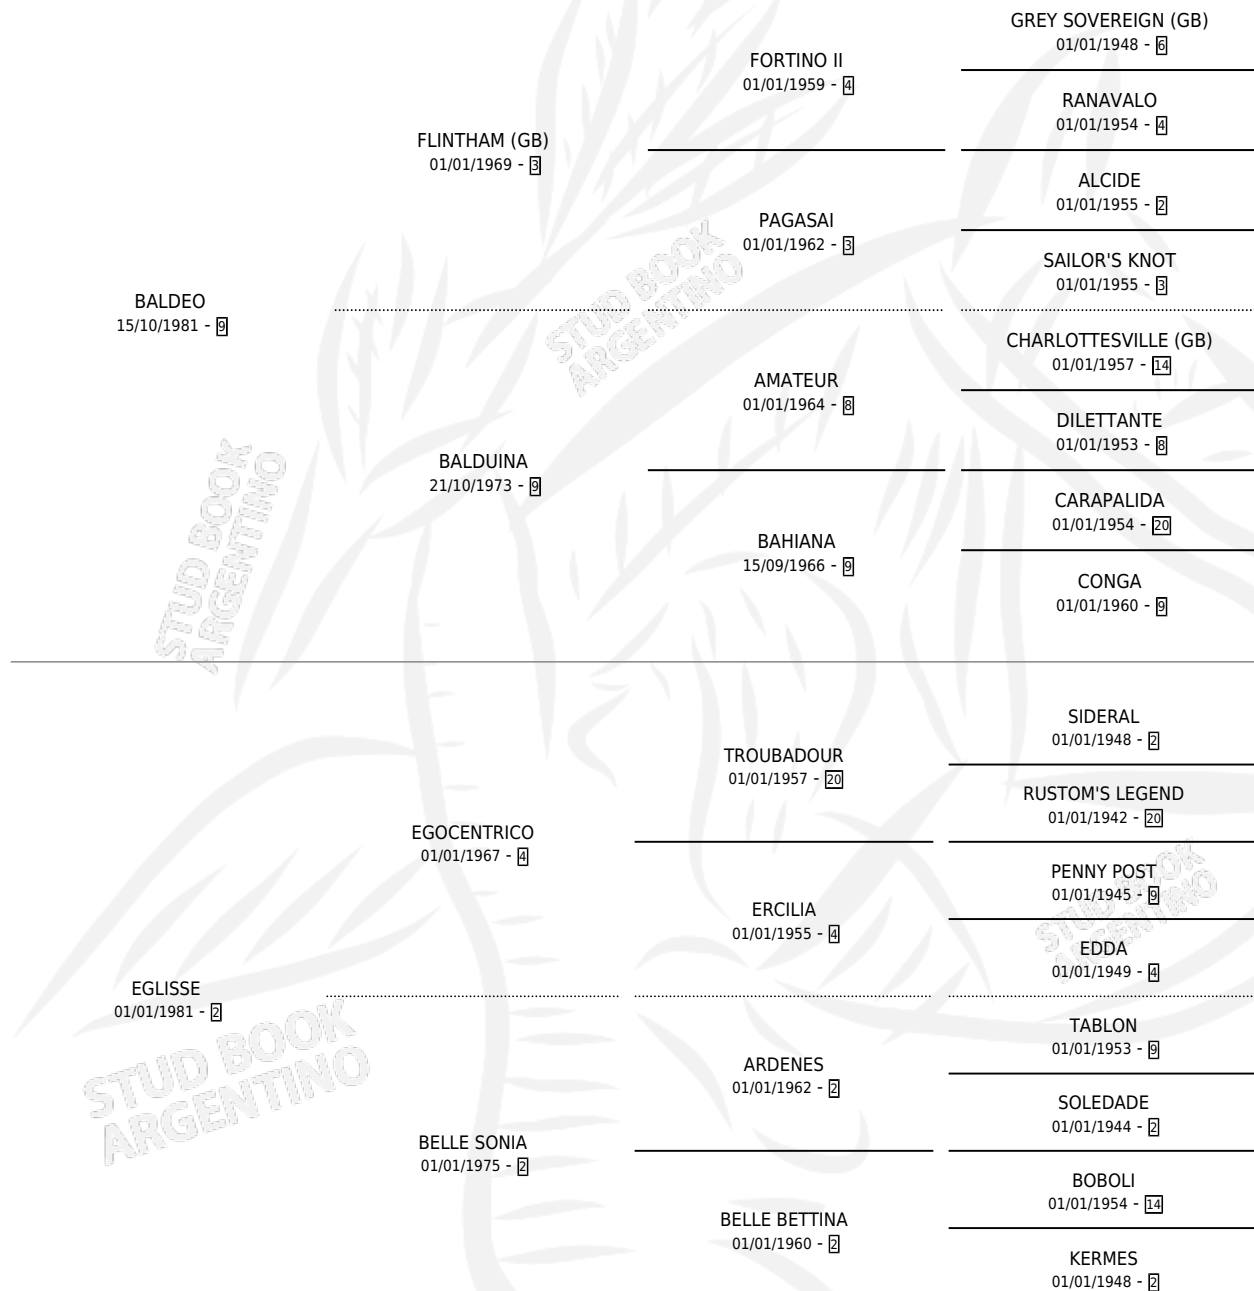

BEBITA RAMAF

por **BALDEO** y **EGLISSE** por **EGOCENTRICO**

Argentina · Hembra · Alazan · SP · 15/10/1995
Familia 2 · Volumen 35

ESTADO

TIPIFICACIÓN SANGUÍNEA	X
TIPIFICACIÓN POR ADN	X
PASAPORTE	X
IDENTIFICACIÓN POR MICROCHIP	X
REPRODUCTOR	X

Lugar de nacimiento: Ayub

Criador: Sin dato

PEDIGREE