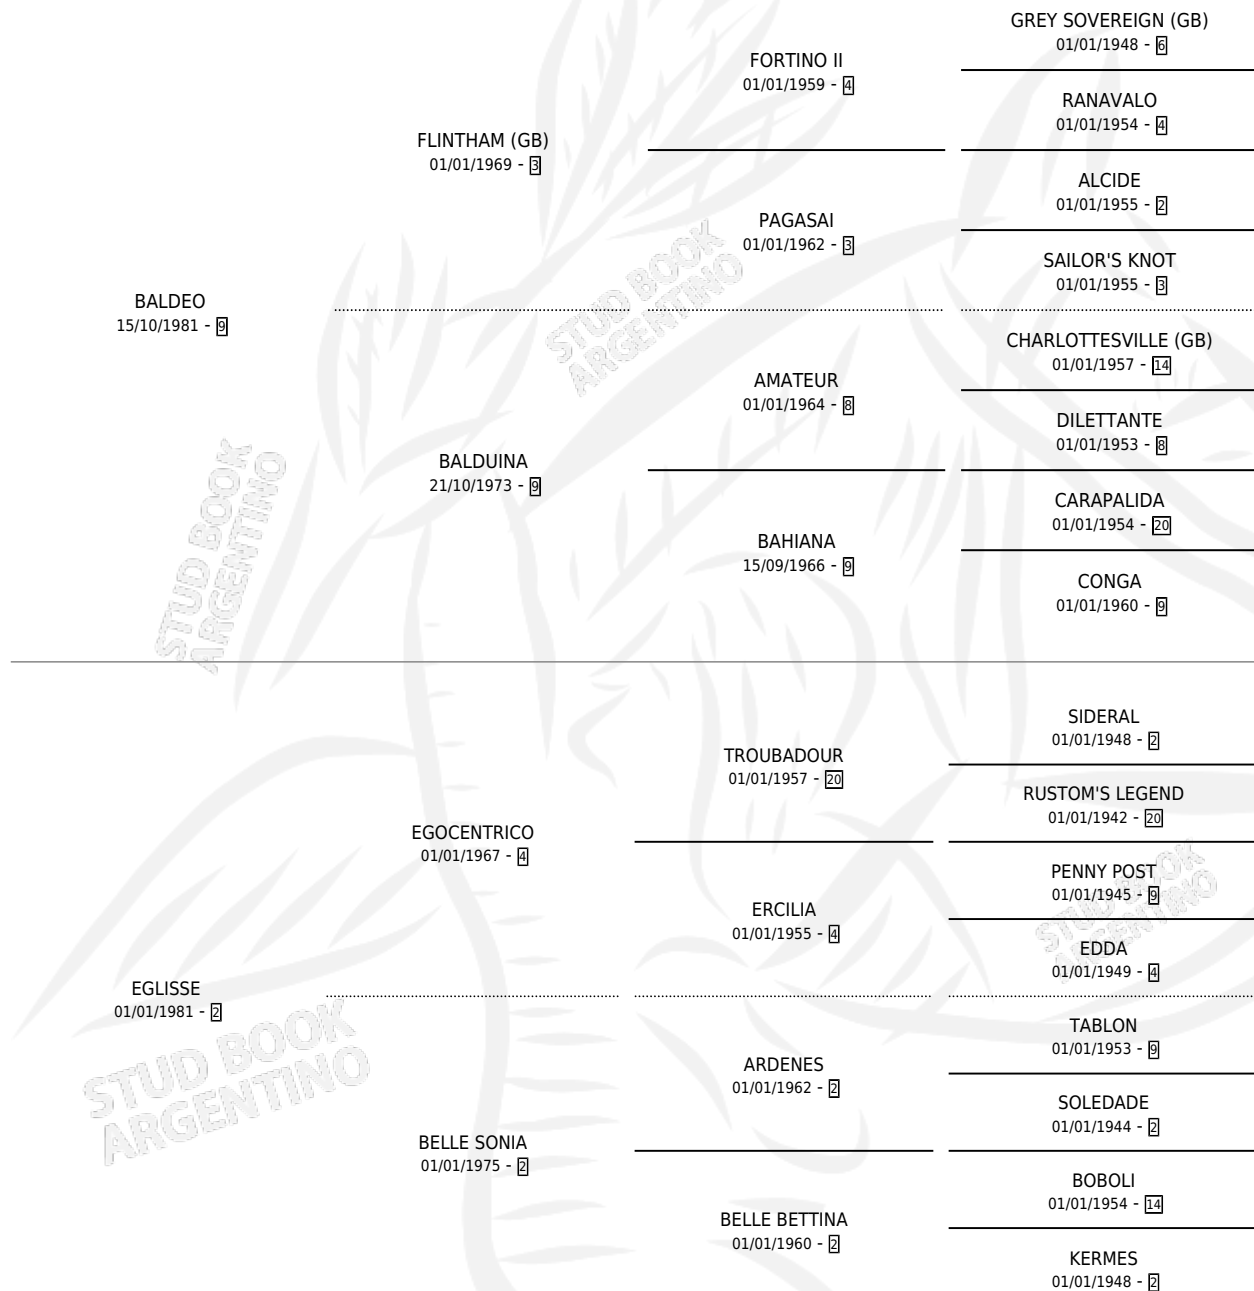

BEBITA RAMAF

por **BALDEO** y **EGLISSE** por **EGOCENTRICO**

Argentina · Hembra · Alazan · SP · 15/10/1995
Familia 2 · Volumen 35

ESTADO

TIPIFICACIÓN SANGUÍNEA	X
TIPIFICACIÓN POR ADN	X
PASAPORTE	X
IDENTIFICACIÓN POR MICROCHIP	X
REPRODUCTOR	X

Lugar de nacimiento: Ayub

Criador: Sin dato

PEDIGREE

BEBITA RAMAF

Datos oficiales del Stud Book Argentino

Documento generado el 14/05/2026

studbook.org.ar