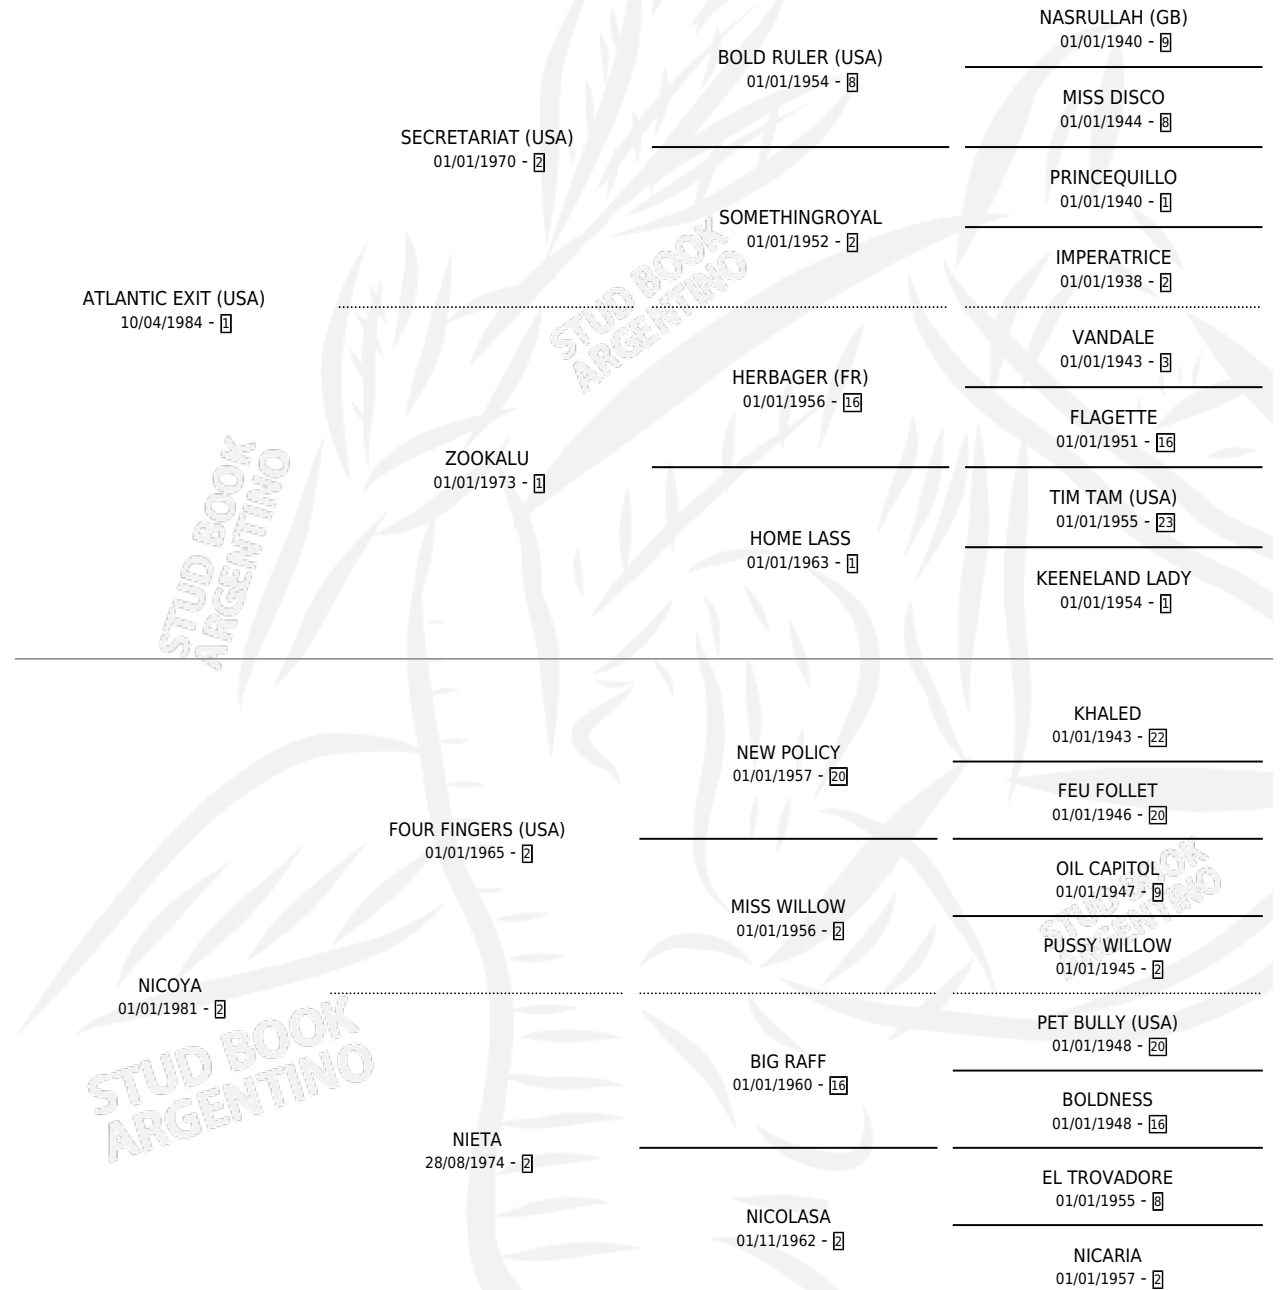

HALCON RED

por ATLANTIC EXIT (USA) y NICOYA por FOUR FINGERS (USA)

Argentina · Macho · Alazan · SP · 01/10/1995
Familia 2-h · Volumen 35

ESTADO

TIPIFICACIÓN SANGUÍNEA	X
TIPIFICACIÓN POR ADN	X
PASAPORTE	X
IDENTIFICACIÓN POR MICROCHIP	X
REPRODUCTOR	X

Lugar de nacimiento: Providencia
Criador: Sin dato

PEDIGREE

CAMPAÑA

Solo carreras oficiales de Argentina

POR EDAD

EDAD	CC	1°	2°	3°	4°	5°	NP	CLC	CLG	CLCG1	CLGG1	IMPORTE	GANANCIA / CC
3 AÑOS	1	0	0	0	0	0	1	0	0	0	0	\$0	\$0
4 AÑOS	1	0	0	0	0	0	1	0	0	0	0	\$0	\$0
5 AÑOS	8	1	0	0	0	0	7	0	0	0	0	\$4,000	\$500
6 AÑOS	2	0	0	0	0	0	2	0	0	0	0	\$0	\$0
TOTALES	12	1	0	0	0	0	11	0	0	0	0	\$4,000	\$333
%		8.3%	0.0%	0.0%	0.0%	0.0%	91.7%	0.0%	0.0%	0.0%	0.0%		