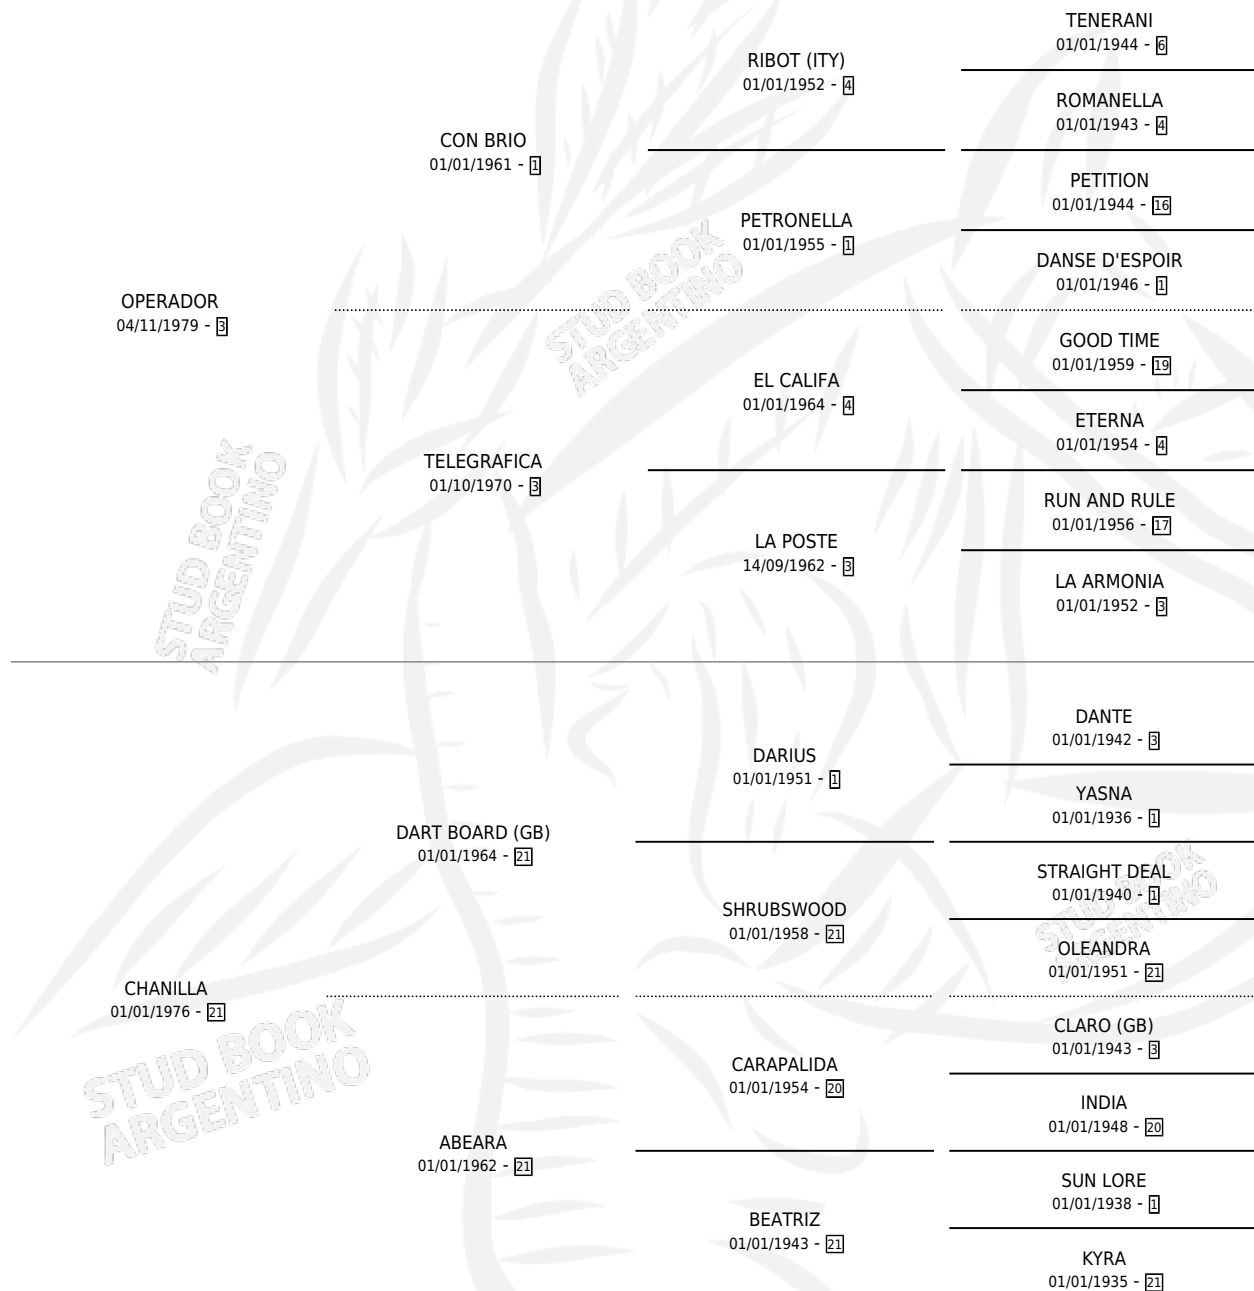

OSAKA NAVIDEÑA

por OPERADOR y CHANILLA por DART BOARD (GB)

Argentina · Hembra · Alazan · SP · 13/10/1995
Familia 21-a · Volumen 35

ESTADO

TIPIFICACIÓN SANGUÍNEA	✓
TIPIFICACIÓN POR ADN	X
PASAPORTE	X
IDENTIFICACIÓN POR MICROCHIP	X
REPRODUCTOR	X

Lugar de nacimiento: La Navidad

Criador: Sin dato

PEDIGREE