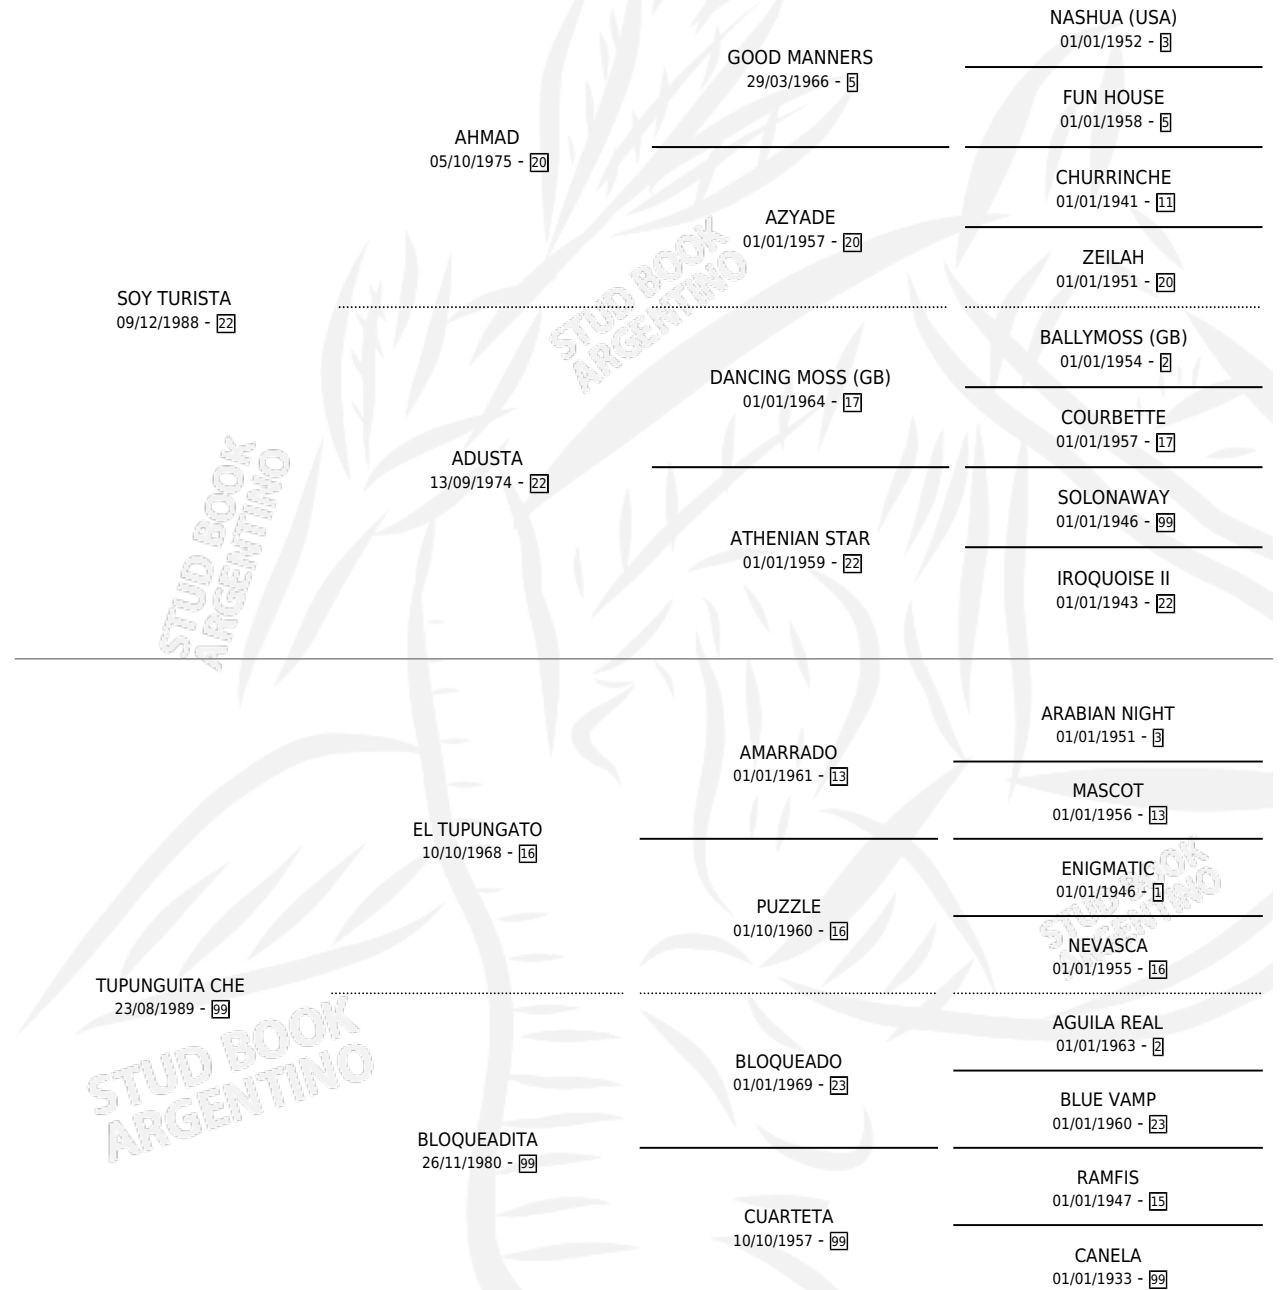

APPLETON

por SOY TURISTA y TUPUNGUITA CHE por EL TUPUNGATO

Argentina · Macho · Zaino · SP · 08/11/1995
Familia 99 · Volumen 35

ESTADO

TIPIFICACIÓN SANGUÍNEA	X
TIPIFICACIÓN POR ADN	X
PASAPORTE	X
IDENTIFICACIÓN POR MICROCHIP	X
REPRODUCTOR	X

Lugar de nacimiento: Guatrache
Criador: Sin dato

PEDIGREE

CAMPAÑA

Solo carreras oficiales de Argentina

POR EDAD

EDAD	CC	1°	2°	3°	4°	5°	NP	CLC	CLG	CLCG1	CLGG1	IMPORTE	GANANCIA / CC
4 AÑOS	3	0	0	0	0	1	2	0	0	0	0	\$144	\$48
TOTALES	3	0	0	0	0	1	2	0	0	0	0	\$144	\$48
%		0.0%	0.0%	0.0%	0.0%	33.3%	66.7%	0.0%	0.0%	0.0%	0.0%		