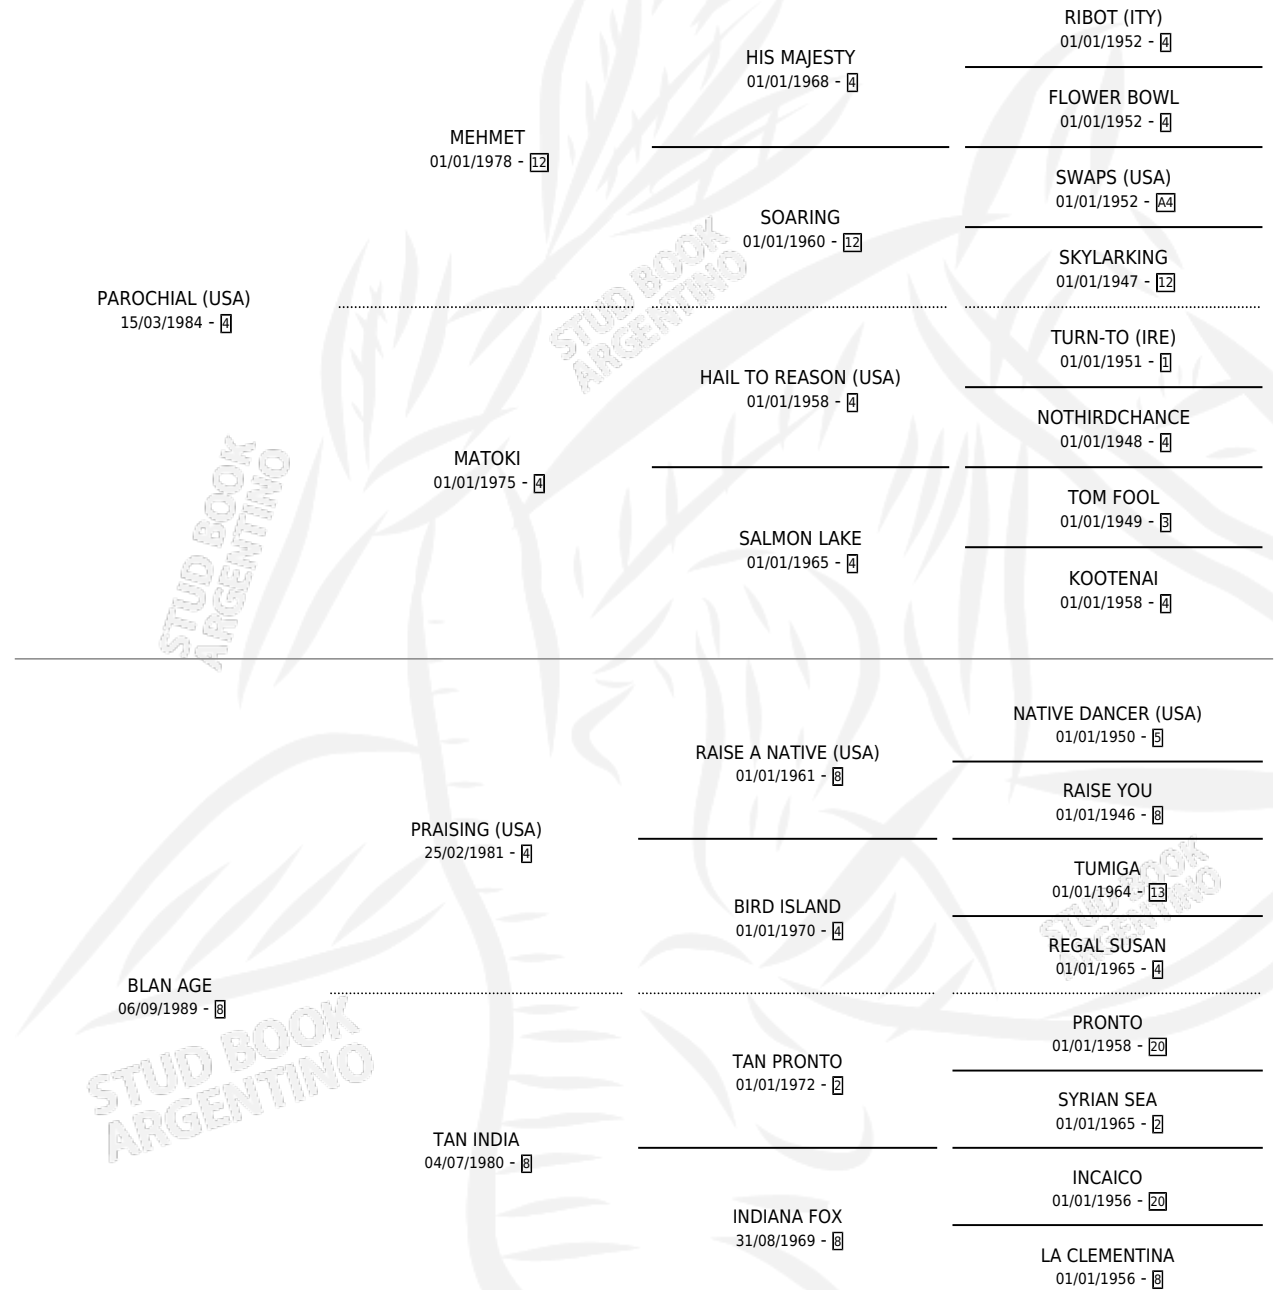

CHIPITRUZ

por PAROCHIAL (USA) y BLAN AGE por PRAISING (USA)

Argentina · Macho · Alazan · SP · 10/09/1995
Familia 8-a · Volumen 35

ESTADO

TIPIFICACIÓN SANGUÍNEA	X
TIPIFICACIÓN POR ADN	X
PASAPORTE	X
IDENTIFICACIÓN POR MICROCHIP	X
REPRODUCTOR	X

Lugar de nacimiento: Los Olivos

Criador: Los Olivos

PEDIGREE

CHIPITRUZ

Datos oficiales del Stud Book Argentino

Documento generado el 02/05/2026

studbook.org.ar