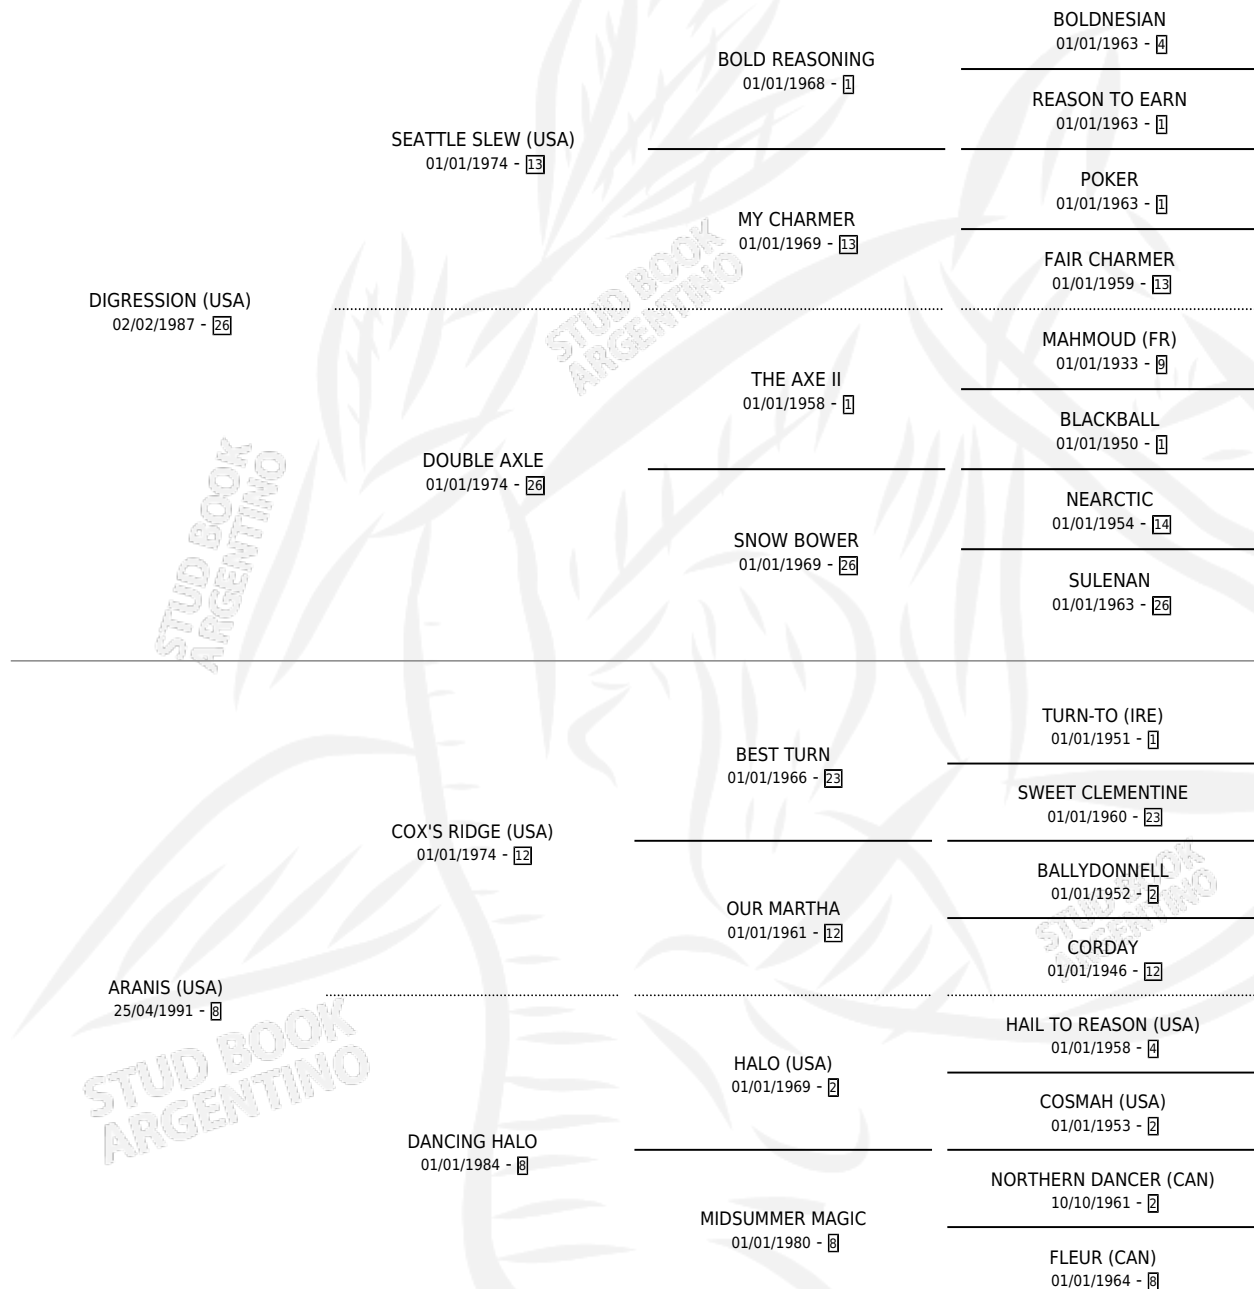

LADY DIGRESSION

por **DIGRESSION (USA)** y **ARANIS (USA)** por **COX'S RIDGE (USA)**

Argentina · Hembra · Zaino · SP · 20/10/1995
Familia 8-f · Volumen 35

ESTADO

TIPIFICACIÓN SANGUÍNEA	✓
TIPIFICACIÓN POR ADN	✓
PASAPORTE	X
IDENTIFICACIÓN POR MICROCHIP	X
REPRODUCTOR	✓

Lugar de nacimiento: Don Teo
Criador: Los Prados

~

HIJOS

	MACHOS	HEMBRAS
7 NACIERON	5	2
3 CORRIERON	3	0
2 GANARON	2	0
0 GANADORES CL	0 GANADORES GR	0 GANADORES G1

PEDIGREE

S

cimientos 7 / Efectividad 70.00%

PADRILLO	PRODUCTO	CRIADOR	1ER SERVICIO	ÚLTIMO SERVICIO
BLOCKED SHOT (USA)	∅		07/09/2011	07/09/2011
LADY DIGRESSION				
HIDDEN STRIPES	LAST RIDE (H Z, 10/11/2009)	TRIGO JUAN ENRIQUE	15/12/2008	15/12/2008
SEBI HALO	FLAMING HALO (H ZC, 01/12/2008)	BADIOLA PABLO JOSE	05/11/2007	26/11/2007
TOWN CAPER (USA)	CAPO TOWN (M Z, 27/10/2007)	BADIOLA PABLO JOSE	19/11/2006	19/11/2006
TOWN CAPER (USA)	∅		18/11/2005	21/11/2005
EPOPEYAN	EPO GRESSION (M Z, 09/11/2005)	BADIOLA PABLO JOSE	04/12/2004	08/12/2004
TROPICAL THUNDER	CHISPAZO ROJO (M Z, 30/09/2004)	BADIOLA PABLO JOSE	23/09/2003	26/09/2003
TROPICAL THUNDER	∅		10/11/2001	10/11/2001
TROPICAL THUNDER	TROPICAL DIGRESS (M A, 23/09/2001)	LOS PRADOS	24/10/2000	24/10/2000
TROPICAL THUNDER	TROPICAL DIG (M A, 04/10/2000)	LOS PRADOS	09/09/1999	25/10/1999