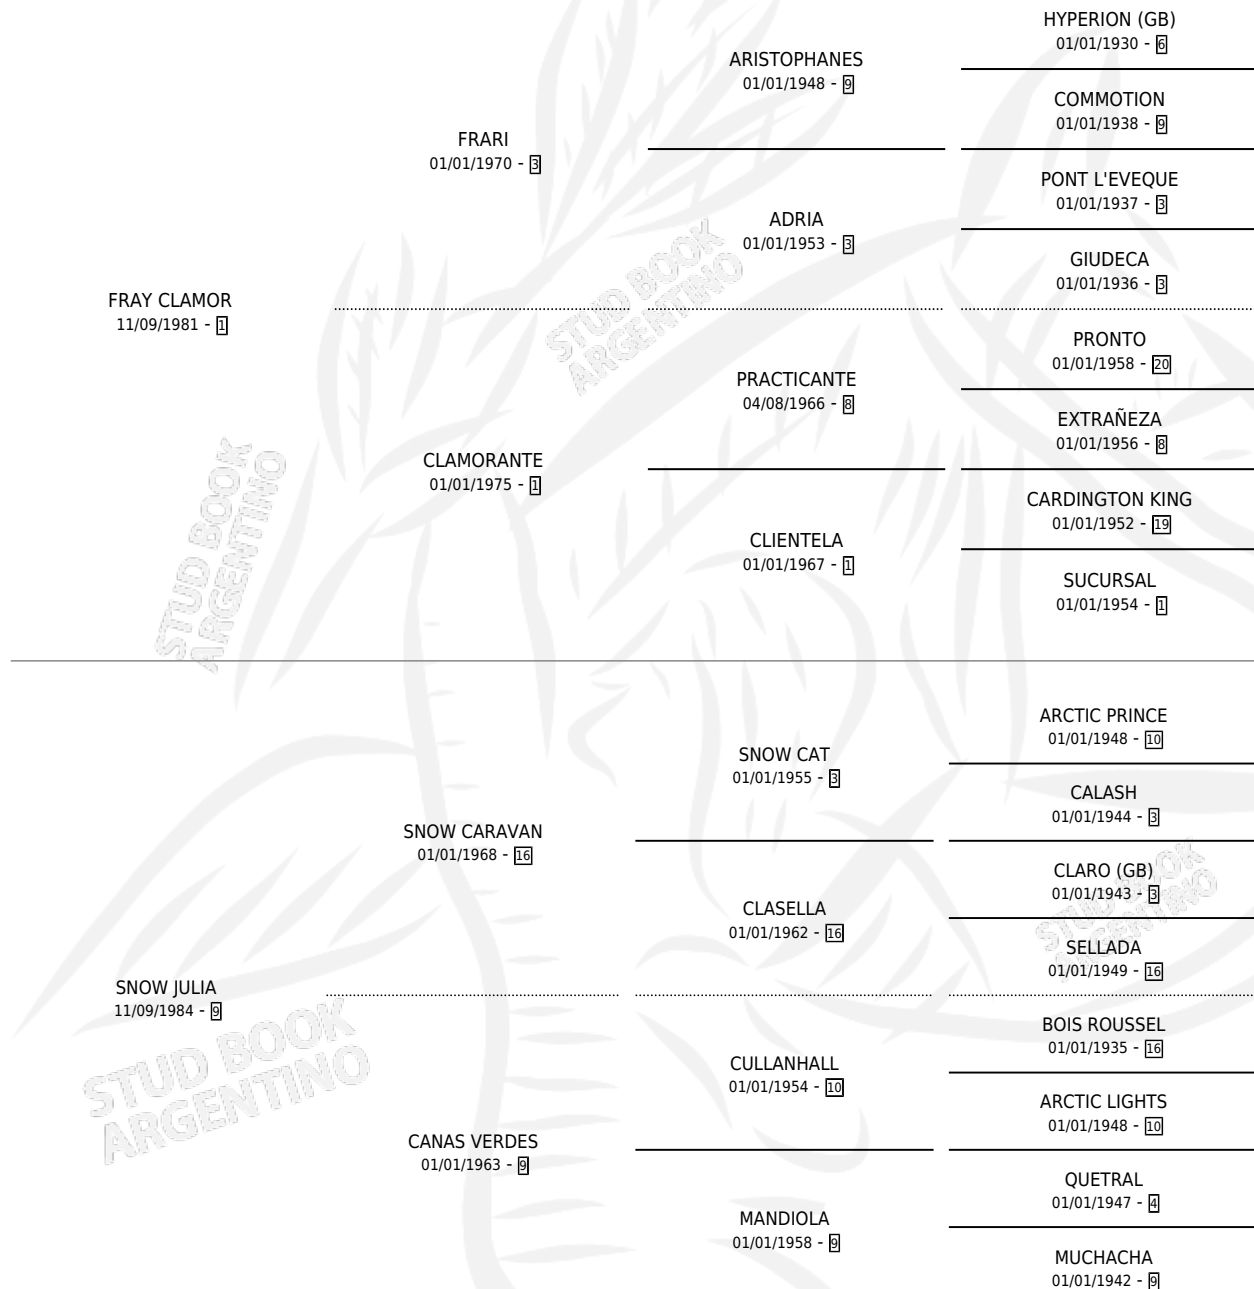

FRAY JULIO

por FRAY CLAMOR y SNOW JULIA por SNOW CARAVAN

Argentina · Macho · Zaino · SP · 11/11/1995
Familia 9-g · Volumen 35

ESTADO

TIPIFICACIÓN SANGUÍNEA	X
TIPIFICACIÓN POR ADN	X
PASAPORTE	X
IDENTIFICACIÓN POR MICROCHIP	X
REPRODUCTOR	X

Lugar de nacimiento: Los Prados

Criador: Sin dato

PEDIGREE

CAMPAÑA

Solo carreras oficiales de Argentina

POR EDAD

EDAD	CC	1°	2°	3°	4°	5°	NP	CLC	CLG	CLCG1	CLGG1	IMPORTE	GANANCIA / CC
4 AÑOS	7	0	0	0	0	0	7	0	0	0	0	\$0	\$0
5 AÑOS	3	0	0	0	1	1	1	0	0	0	0	\$225	\$75
TOTALES	10	0	0	0	1	1	8	0	0	0	0	\$225	\$23
%		0.0%	0.0%	0.0%	10.0%	10.0%	80.0%	0.0%	0.0%	0.0%	0.0%		