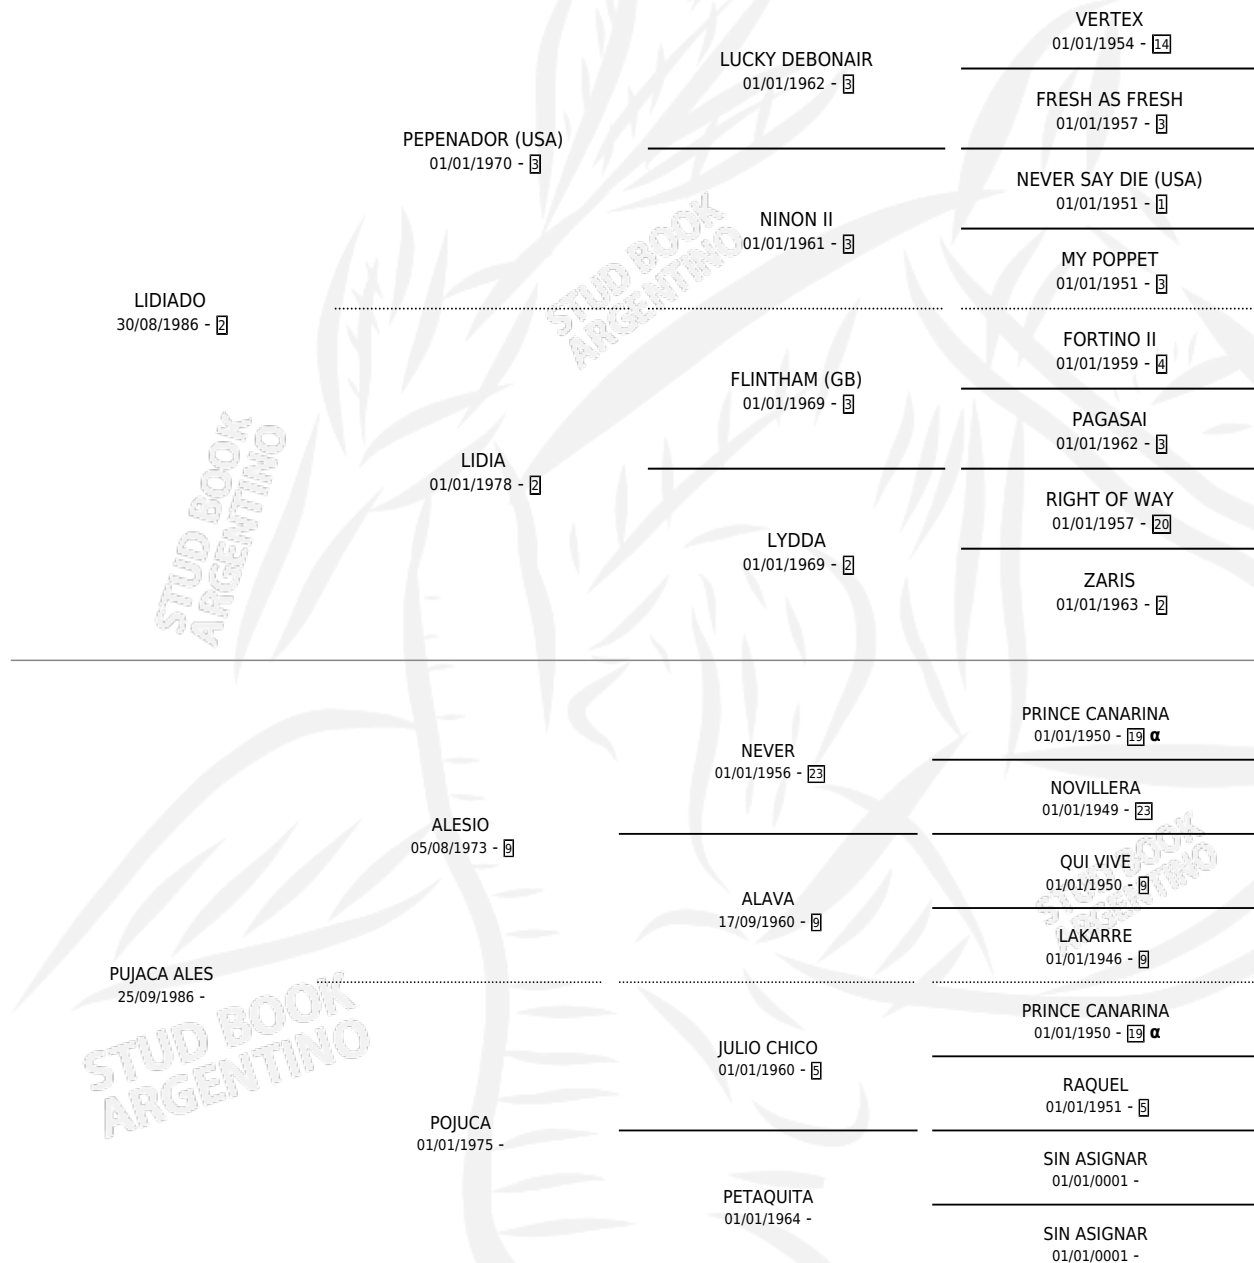

PRINCIPE LIDO

por LIDIADO y PUJACA ALES por ALESIO

Argentina · Macho · Zaino Negro · SP · 07/11/1995
Familia · Volumen 35

ESTADO

TIPIFICACIÓN SANGUÍNEA	X
TIPIFICACIÓN POR ADN	X
PASAPORTE	X
IDENTIFICACIÓN POR MICROCHIP	X
REPRODUCTOR	X

Lugar de nacimiento: Los Caudillos

Criador: Sin dato

PEDIGREE

INBREEDING : α

PRINCIPE LIDO

Datos oficiales del Stud Book Argentino

Documento generado el 14/05/2026

studbook.org.ar