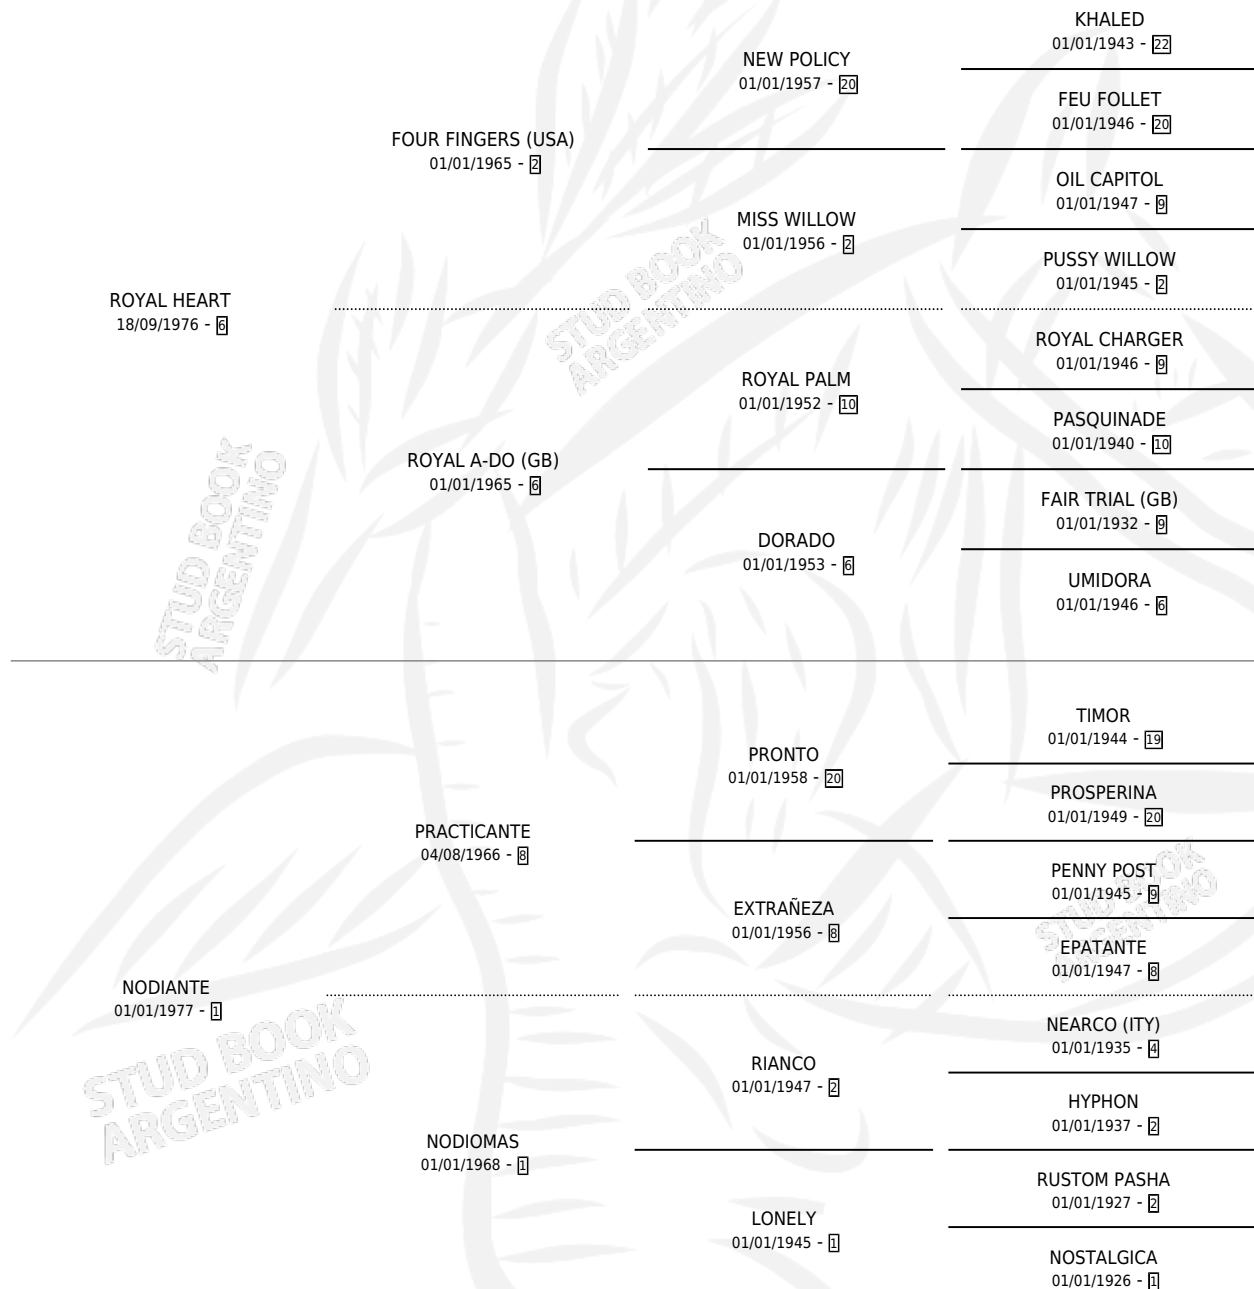

USURPADA HEART

por ROYAL HEART y NODIANTE por PRACTICANTE

Argentina · Hembra · Alazan · SP · 21/11/1995
Familia 1-j · Volumen 35

ESTADO

TIPIFICACIÓN SANGUÍNEA	X
TIPIFICACIÓN POR ADN	X
PASAPORTE	X
IDENTIFICACIÓN POR MICROCHIP	X
REPRODUCTOR	X

Lugar de nacimiento: Sierras Mias

Criador: Sierras Mias

PEDIGREE