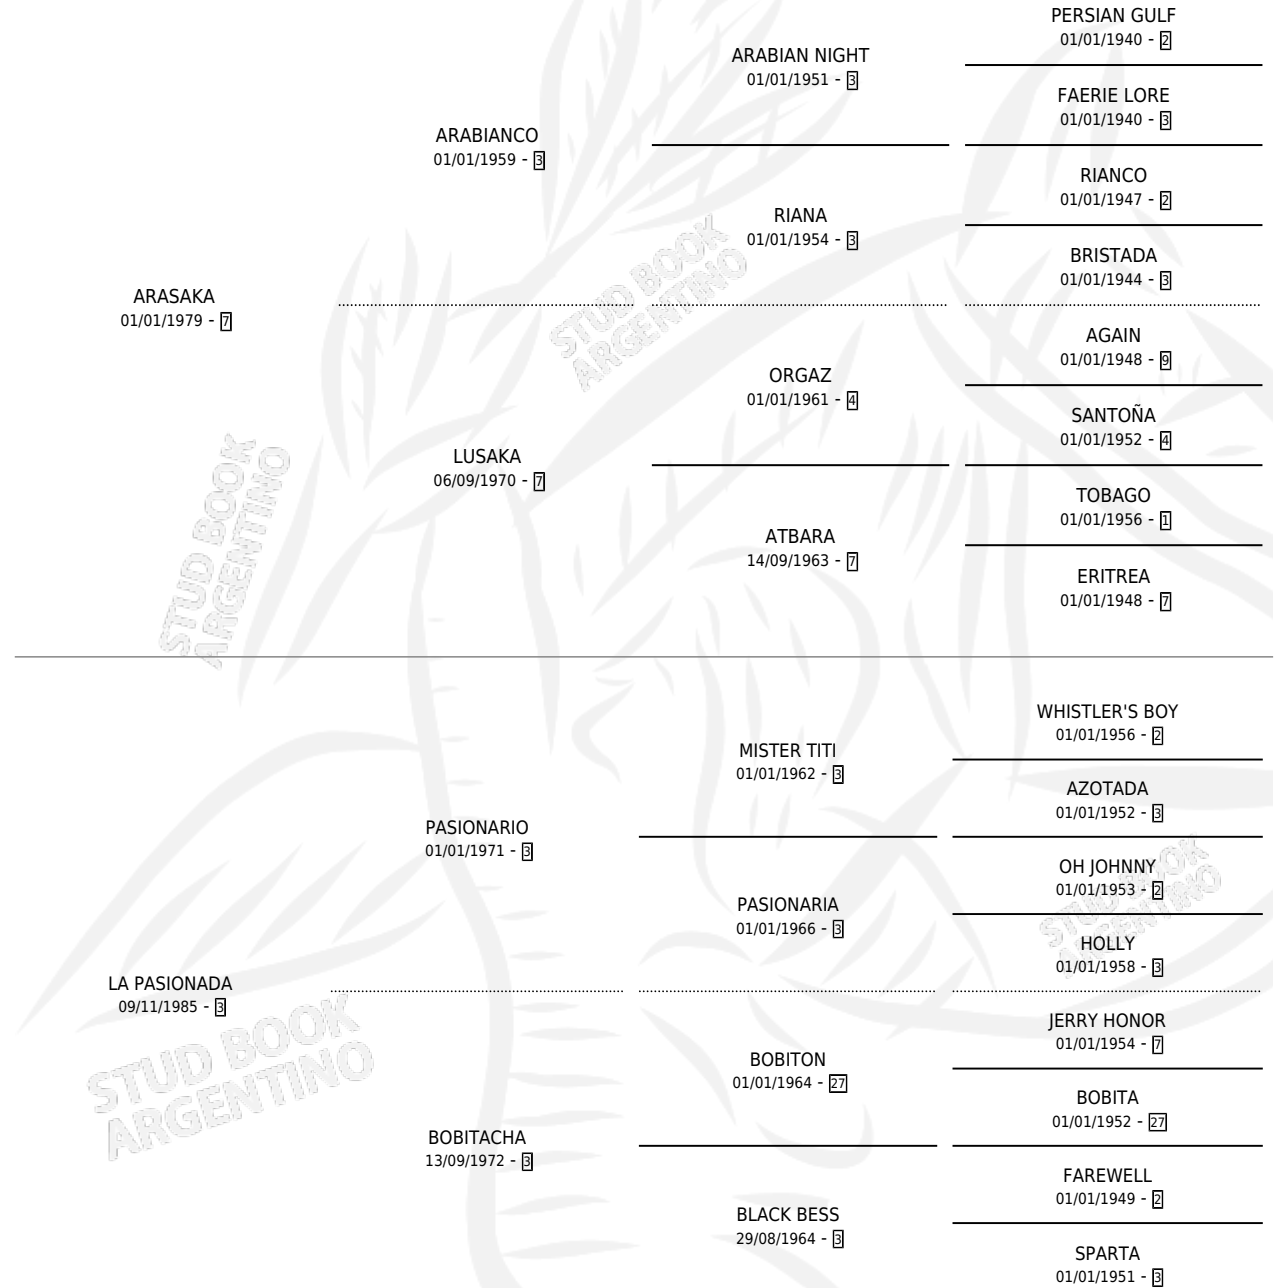

ARAPADO

por ARASAKA y LA PASIONADA por PASIONARIO

Argentina · Macho · Alazan · SP · 04/10/1995
Familia 3-k · Volumen 35

ESTADO

TIPIFICACIÓN SANGUÍNEA	X
TIPIFICACIÓN POR ADN	X
PASAPORTE	X
IDENTIFICACIÓN POR MICROCHIP	X
REPRODUCTOR	X

Lugar de nacimiento: El Solar
Criador: Sin dato

PEDIGREE

ARAPADO

Datos oficiales del Stud Book Argentino

Documento generado el 04/05/2026

studbook.org.ar